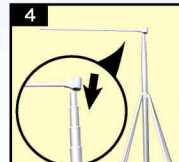

# メガのぼりライト **仕様変更**

上部棒袋、左部両面レザーハトメ、ヒモ10本付き サイズ:W1200×H3600mm 素材:ポリエステル製

大のぼりよりも更に大きいメガのぼりです。専用の器具にセットして使用します。遠くからでも文字がハッキリと見え、インパクトと衝撃を与えます。イベントやフェアなどにご使用ください。

## メガのぼりライト

紐を括り付ける  
簡単設置

**ド迫力の  
サイズ**

### メガのぼりライト器具 改

**NEW**

形状が特殊(サイズ、重量など)のため通常配送ができない商品です。通常の送料とは別に、とく送便送料がかかります。予めご了承ください。

特別な施工は必要ありません! 簡単に組み立てられます

セット内容をご確認ください。

ポールの四脚部分に中心棒を差し込んでください。

土台へ4本の脚とポールを差し込んでください。

四脚についている留め具で土台と固定をしてください。

ポールの上部に横棒を差し込んでください。

横棒とポールはネジでしっかりと固定をしてご使用ください。