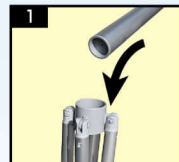

## メガのぼりライト

紐を括り付ける  
簡単設置

**ド迫力の  
サイズ**

### メガのぼりライト器具 改

**NEW**

形状が特殊(サイズ、重量など)のため通常配送ができない商品です。通常の送料とは別に、とく送便送料がかかります。予めご了承ください。

特別な施工は必要ありません! 簡単に組み立てられます

セット内容をご確認ください。

ポールの四脚部分に中心棒を差し込んでください。

土台へ4本の脚とポールを差し込んでください。

四脚についている留め具で土台と固定をしてください。

ポールの上部に横棒を差し込んでください。

横棒とポールはネジでしっかりと固定をしてご使用ください。