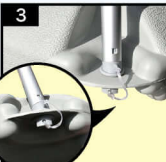

### メガのぼりライト器具 改

**NEW**

形状が特殊(サイズ、重量など)のため通常配送ができない商品です。通常の送料とは別に、とく送便送料がかかります。予めご了承ください。

特別な施工は必要ありません! 簡単に組み立てられます

セット内容をご確認ください。

ポールの四脚部分に中心棒を差し込んでください。

土台へ4本の脚とポールを差し込んでください。

四脚についている留め具で土台と固定をしてください。

ポールの上部に横棒を差し込んでください。

横棒とポールはネジでしっかりと固定をしてご使用ください。