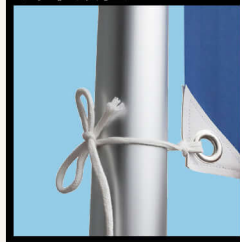

# メガのぼりライト **仕様変更**

上部棒袋、左部両面レザーハトメ、ヒモ10本付き サイズ:W1200×H3600mm 素材:ポリエステル製

大のぼりよりも更に大きいメガのぼりです。専用の器具にセットして使用します。遠くからでも文字がハッキリと見え、インパクトと衝撃を与えます。イベントやフェアなどにご使用ください。

## メガのぼりライト

紐を括り付ける  
簡単設置

**ド迫力の  
サイズ**

### メガのぼりライト器具 改

**NEW**

形状が特殊(サイズ、重量など)のため通常配送ができない商品です。通常の送料とは別に、とく送便送料がかかります。予めご了承ください。

特別な施工は必要ありません! 簡単に組み立てられます

セット内容をご確認ください。

ポールの四脚部分に中心棒を差し込んでください。

土台へ4本の脚とポールを差し込んでください。

四脚についている留め具で土台と固定をしてください。