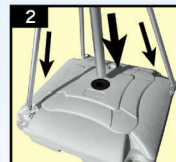

### メガのぼりライト器具 改

**NEW**

形状が特殊(サイズ、重量など)のため通常配送ができない商品です。通常の送料とは別に、とく送便送料がかかります。予めご了承ください。

特別な施工は必要ありません! 簡単に組み立てられます

セット内容をご確認ください。

ポールの四脚部分に中心棒を差し込んでください。

土台へ4本の脚とポールを差し込んでください。

四脚についている留め具で土台と固定をしてください。

ポールの上部に横棒を差し込んでください。

横棒とポールはネジでしっかりと固定をしてご使用ください。