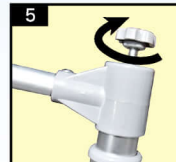

## メガのぼりライト

紐を括り付ける  
簡単設置

**ド迫力の  
サイズ**

### メガのぼりライト器具 改

**NEW**

形状が特殊(サイズ、重量など)のため通常配送ができない商品です。通常の送料とは別に、とく送便送料がかかります。予めご了承ください。

特別な施工は必要ありません! 簡単に組み立てられます

セット内容をご確認ください。

ポールの四脚部分に中心棒を差し込んでください。

土台へ4本の脚とポールを差し込んでください。

四脚についている留め具で土台と固定をしてください。

ポールの上部に横棒を差し込んでください。

横棒とポールはネジでしっかりと固定をしてご使用ください。