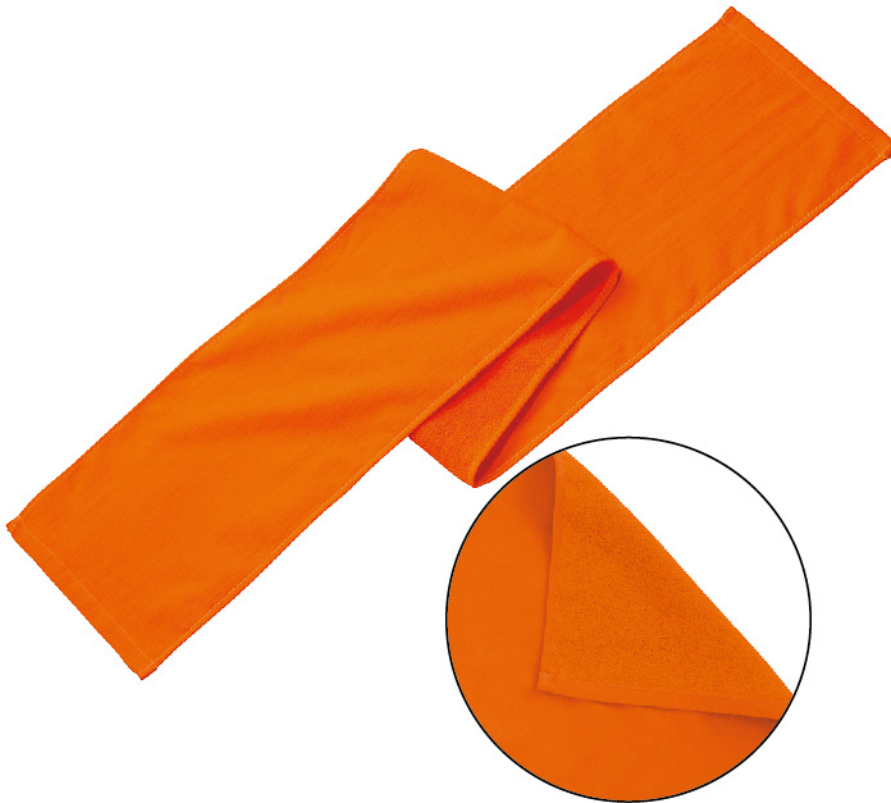

TOWEL

カラーマフラータオル (00538-CMT)

価格
改定

category:11 Towel

フラット織のイチ押しマフラータイプ

取寄商品 送料別途

Price 価格

ホワイト	E 一枚 ¥ 1,200 (+消費税)
カラー	E 一枚 ¥ 1,500 (+消費税)

Color chart 展開色

SPEC 商品詳細

■素材
綿100%

■サイズ **F**
サイズ 20×110 (単位:cm)

■ご注意事項

・画面上の色やプリントアウトした紙面の色と、実際の商品の色が若干異なる場合があります。予めご了承ください。
・在庫状況によってはお手元に届くまでにお時間がかかる場合がございます。ご注文の際には在庫確認をお願いいたします。
・予告無く仕様・価格等の変更、廃盤など行われる場合がございます。予めご了承下さい。