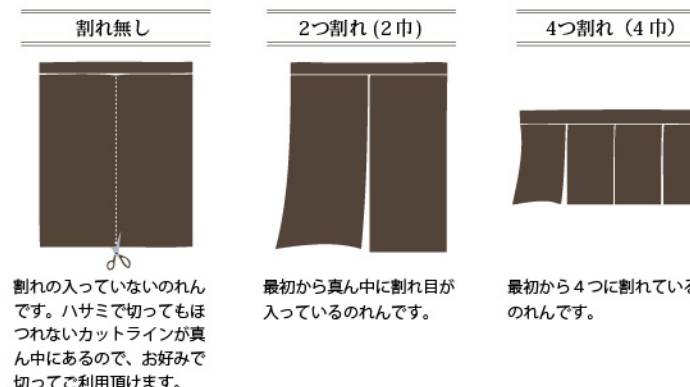

発行日 2020年1月

カタログ有効期限: 次号発行日まで有効

●印刷の都合上、色彩が実際の商品と若干異なる場合があります。

定番のれん  
総合カタログ  
japanese noren  
catalog  
vol.1

のれんの仕様について

使用できる棒のサイズ

掲載商品は全て上部棒袋(40mm)加工です。通す棒の直径は約20mm以内までです。

割れの表記について

生地について

市松柄レース

ポリエステル 100%

市松模様が入っている程よい透け感が特徴のレース生地です。軽くて柔らかく、圧迫感が少ないのれんに仕上がります。

ドットレース

ポリエステル 100%

ドット柄がさりげなく入っている編みレース生地です。程よい透け感が特徴です。

ピエゾ縦ストライプ