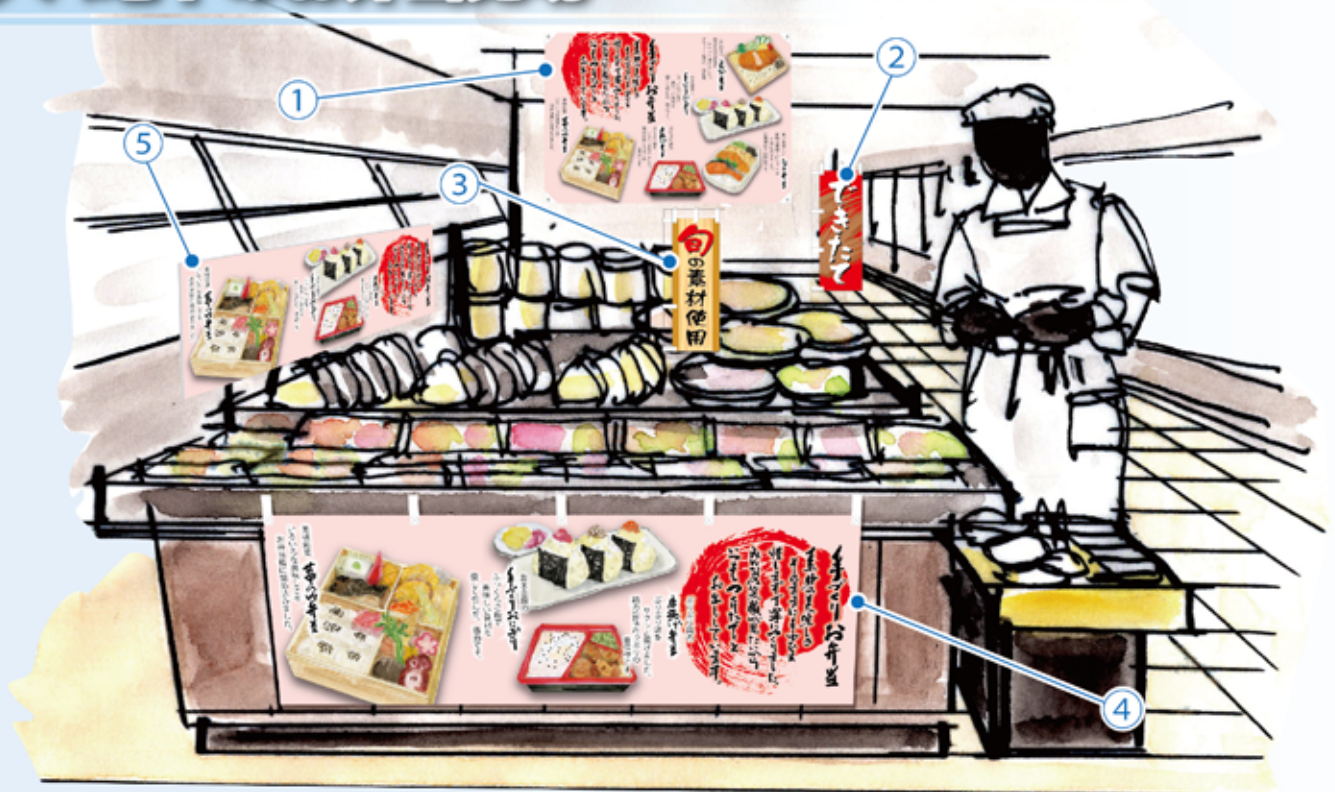

# 惣菜売場

New Design 満載

手軽に出来る  
プロの演出

集客できる、売場づくりを  
力強くサポートいたします。  
分かりやすく、楽しい売場が  
集客のポイント！

集客  
万来

のぼり屋工房

第2版

## デパ地下のお弁当売場

デパートの地下など、食品系の売場がひしめく中でお客様から選んで頂ける売場に必要なのは、やはり販促物です。お店の自慢の味も、まずお客様に食べて頂かなくては伝わりません。売場の前を行き交うお客様に届けたいこだわりや思いは、売場を装飾する販促物で伝えましょう。

扱う商品のジャンルによって「和」「洋」「中華」など、雰囲気演出する効果も最大限ご利用ください。

① ドロップ幕	No.68962	P7
② ミニのぼり	No.9600	P5
③ ミニのぼり	No.9607	P5
④ 横幕	No.23644	P7
⑤ パネル	No.68912	P8