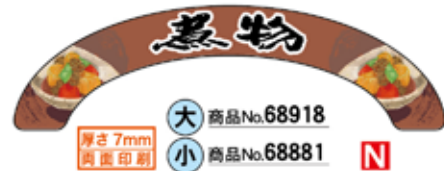

# アーチパネル

器具別売 両面印刷

サイズ:大サイズ/W850×H245mm 幅:100mm 厚さ:7mm

小サイズ/W400×H115mm 幅:46mm 厚さ:7mm

素 材:発泡スチロールパネル、ラミネート加工

No.NADA-074 設置イメージ  
No.68918 設置イメージ  
No.68920 設置イメージ

**大** N1枚 ¥2,800  
★5受注生産 (+消費税)

**小** N1枚 ¥1,700  
★5受注生産 (+消費税)