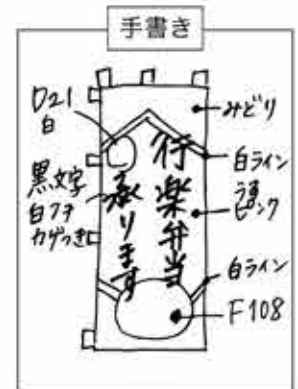

◎お客様情報 ■必要事項にチェック☑してください
■「※」マークの部分は必ずご記入ください

□見積り依頼・□デザイン依頼

※貴社名		※ご担当者名	様
※電話番号		※FAX番号	
※E-mail デザイン部宛		ホームページ	http://

ご注文の場合デザイン校了後、約14日前後のお届けとなります。
※デザインに修正が生じた場合は納期が変更になります。
※見積り・デザイン依頼のみこのシートをご利用ください。

ご希望お届け日： 月 日・特に指定なし

デザイン記入スペース

■使用するすべての色・書体をハッキリとご記入ください。

ラフデザインの校正用シートとしてお使いください。

入点 チェック 下さい	[Grid area for design input]

のぼり記入例