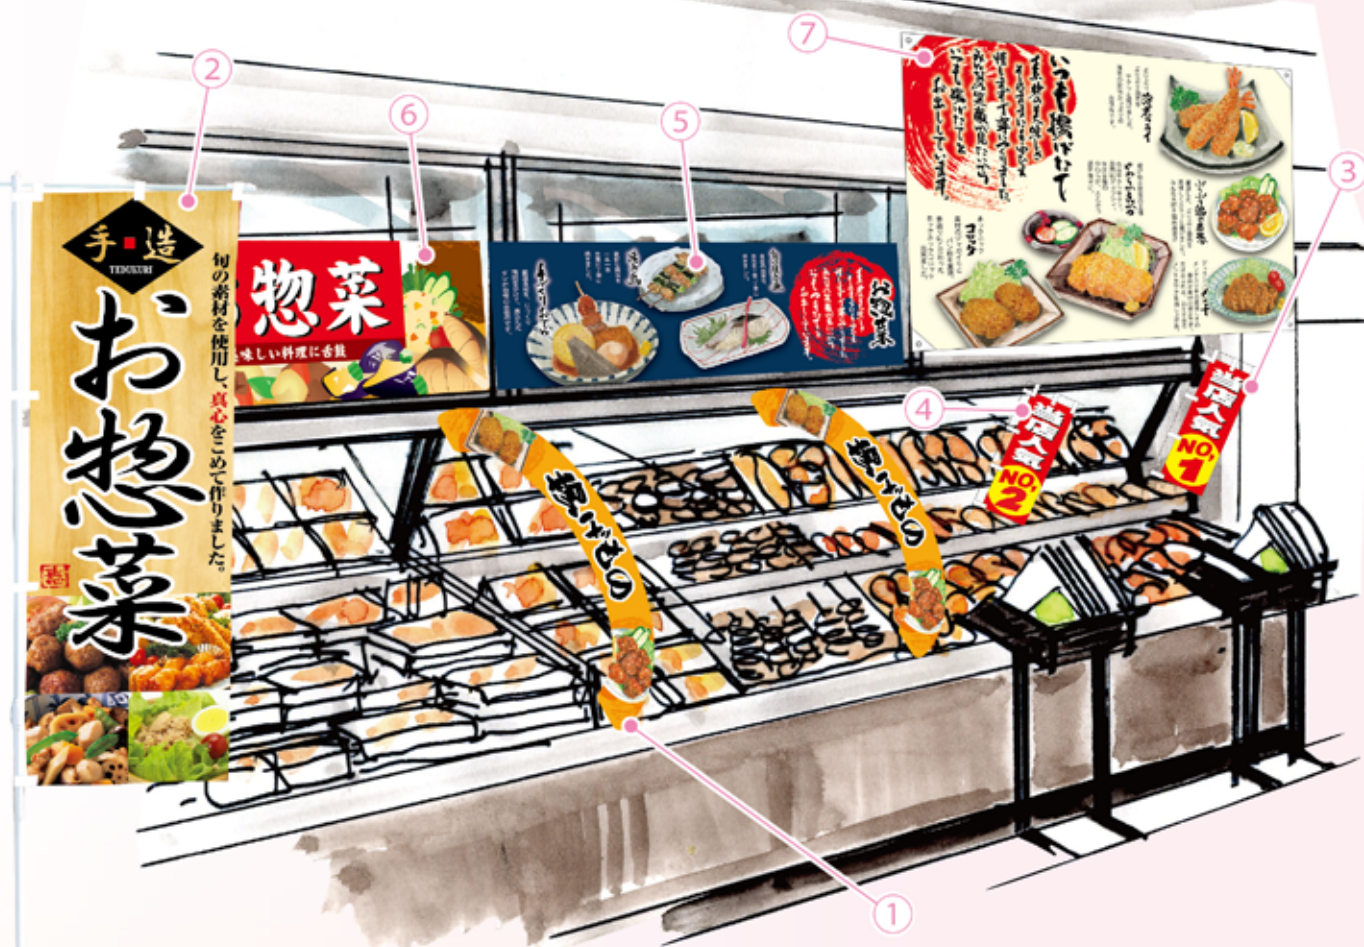

お惣菜売場

お惣菜のお店ならではの専門性とバラエティ豊かな品揃えをしっかりとアピールしましょう。手作りであること、できたてであることなど、訴求ポイントは豊富にあります。料理には、その料理を乗せるお皿のデザインも重要であるように、売場に設置する販促物も重要です。演出したい雰囲気合わせた販促物を選びましょう。

① 横幕	No.23645	P7
② 変型パネル	No.68926	P8
③ 変型パネル	No.68927	P8
④ 変型パネル	No.68928	P8
⑤ 変型パネル	No.68929	P8
⑥ 変型パネル	No.68930	P8
⑦ パネル	No.68909	P8
⑧ パネル	No.68910	P8

コンビニエンスストアが惣菜系の商品を品揃えし始め、スーパーマーケットの惣菜市場のシェアを狙っています。スーパーのお惣菜売場がコンビニに勝っている点のひとつに売場の広さがあります。圧倒的な商品点数と広い売り場はコンビニでは絶対に実現不可能です。この強みを活かす為たくさんの販促物を設置し、お客様の購買欲求を喚起しましょう。

① アーチパネル	No.68917	P9
② ハーフのぼり	No.22602	P4~P5
③ ミニのぼり	No.9633	P4~P5
④ ミニのぼり	No.9634	P4~P5
⑤ パネル	No.68913	P8
⑥ パネル	No.60767	P8
⑦ ドロップ旗	No.68954	P7