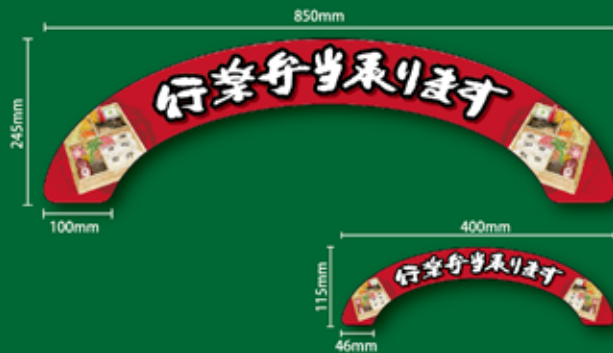

# アーチパネル

器具別売 両面印刷

サイズ:大サイズ/W850×H245mm 幅:100mm 厚さ:7mm

小サイズ/W400×H115mm 幅:46mm 厚さ:7mm

素 材:発泡スチロールパネル、ラミネート加工

No.NADA-074 設置イメージ  
No.68918 設置イメージ  
No.68920 設置イメージ

**大** N1枚 ¥2,800  
★5受注生産 (+消費税)

**小** N1枚 ¥1,700  
★5受注生産 (+消費税)