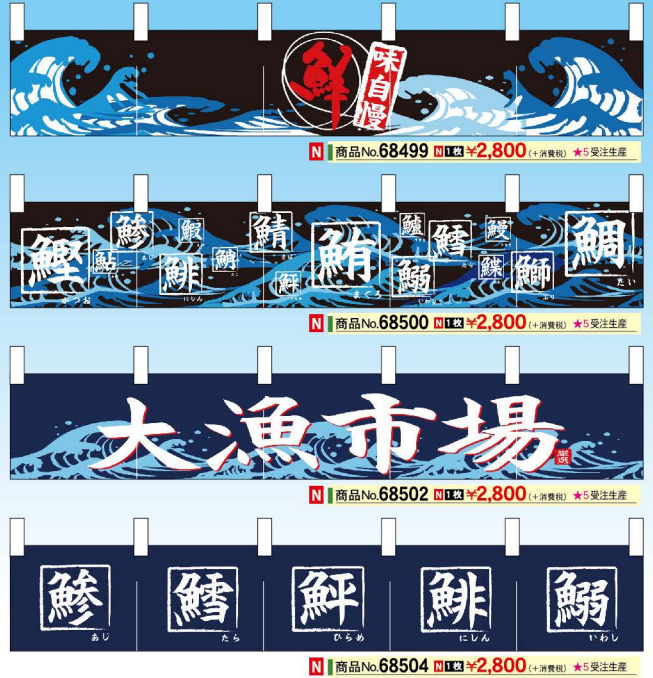

使用生地について

ポンジ

のぼりの素材で一番多く用いられる化学繊維素材。軽く薄く、しなやかでインク裏抜けがよい。化学繊維の中で最も多く使用されている素材。

ポリエステルハンブ

厚手木綿に似たポリエステル素材。

※裏面は白無地となります

カウンターのれん

サイズ: W1800×H300mm
素材: ポリエステル