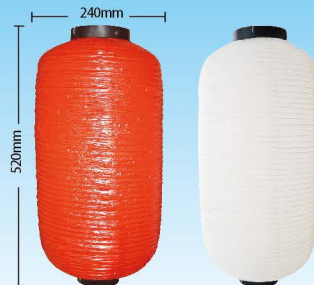

9号長ちょうちん

■サイズ/φ240×H520mm

商品No.9116
N価格 ¥3,300
通常在庫品 (+消費税)

商品No.9117
N価格 ¥3,300
通常在庫品 (+消費税)