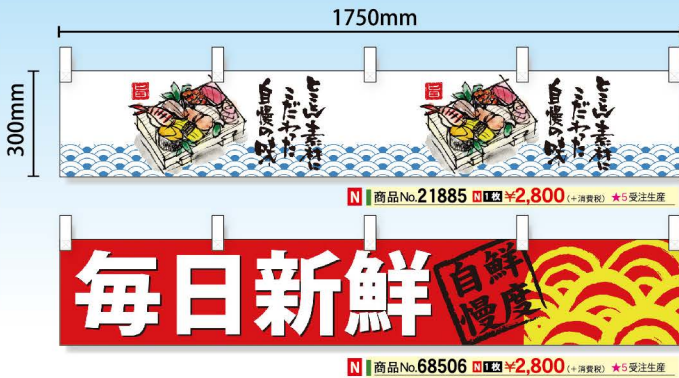

カウンター横幕

サイズ: W1750×H300mm
素材: ポリエステル