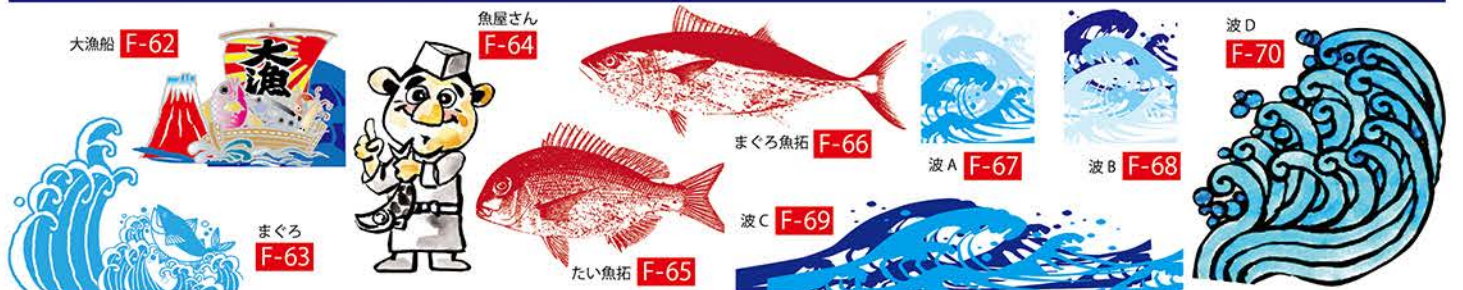

旬や季節ものなど、売場づくりの演出に最適です。わかりやすい視認効果で、お客様を誘導します。

たい 鯛 C-01	まぐろ 鮪 C-02	あじ 鰯 C-03	ぶり 鰯 C-04	さば 鯖 C-05	さわら 鱈 C-06	かつお 鰹 C-07	はたはた 鰯 C-08	にしん 鰯 C-09	いわし 鰯 C-10	ます 鱈 C-11
たら 鱈 C-12	はも 鰯 C-13	かれい 鰻 C-14	ひらめ 鰻 C-15	きす 鰻 C-16	はまち 鰻 C-17	すずき 鰻 C-18	うなぎ 鰻 C-19	たこ 鰻 C-20	さけ 鰻 C-21	あゆ 鰻 C-22

③背景模様をお選びください。

E-01	E-02	E-03	E-04	E-05	E-06	E-07	E-08	E-09	E-10	E-11	E-12
------	------	------	------	------	------	------	------	------	------	------	------

④イラストをお選びください。(カラー)

売場のイメージにあわせてお選びください。

売場のイメージにあわせてお選びください。