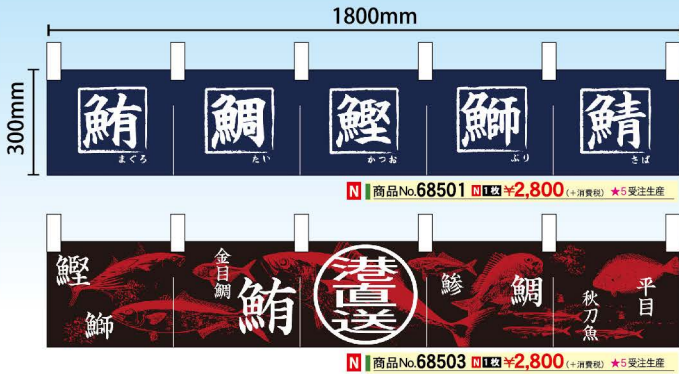

使用生地について

ポンジ

のぼりの素材で一番多く用いられる化学繊維素材。軽く薄く、しなやかでインク裏抜けがよい。化学繊維の中で最も多く使用されている素材。

ポリエステルハンブ

厚手木綿に似たポリエステル素材。

※裏面は白無地となります

カウンターのれん

サイズ: W1800×H300mm
素材: ポリエステル

※帯はセットされておりません。
※衿に文字は入っていません。

パネル

サイズ:W900×H300mm 厚さ:5mm
素材:発泡スチロールパネル

受注生産 送料別途

器具別売 片面印刷

ネ夕に自信あります!
新鮮刺身

商品No.63947
N1枚 ¥2,800 (+消費税) ★5受注生産

スタミナ満点!おいしく滋養強壮!
うなぎ