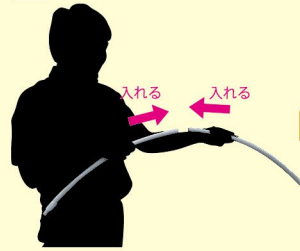

# 器具設置方法

1

大サイズ

小サイズ

セイルパナー専用器具を用意します。※サイズは大小2サイズあります。

2

器具を順に差し込んでいきます。まず曲線の2本の器具を1本にします。

突起部分がありますので、くり抜き部分と合致する様に差し込んでください。

ワンポイントアドバイス

突起部分を下部の器具のくり抜き部分に入るよう差し込んだ後、横に回転させると案に入ります。

3

2で繋げた器具をさらにポールに差し込みます。

器具を入れましたら奥までしっかりと差し込んで下さい。

4

メディアを器具の上部より差し込みに取り付けていきます。

器具上部の先端までメディアが入っているか確認し、下側を引っ張りピンとはります。