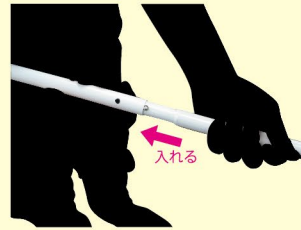

# 器具設置方法

1

大サイズ

小サイズ

セイルパナー専用器具を用意します。※サイズは大小2サイズあります。

2

器具を順に差し込んでいきます。まず曲線の2本の器具を1本にします。

突起部分がありますので、くり抜き部分と合致する様に差し込んでください。