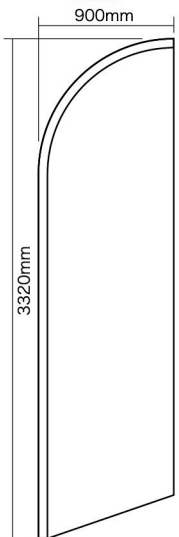

ヨットの帆をイメージした曲線のキレイなバナー！！

セールバナー

セールポイント

徹底的なコストダウンによる

驚きの価格

風を受け流す

理にかなった形状

取り付け簡単で

コンパクト収納

大サイズ

小サイズ

ミニサイズ

選べる
3サイズ

屋外用

身長
160cm

メディア

納期：2～3週間

大サイズ

サイズ

※棒袋を含むサイズです

小サイズ

ミニサイズ

器具

専用器具

1460mm

750mm

600mm

マキガード

セットの中に1個入っています。

〈本体〉1460mm+750mm+600mm (収納時)
〈素材〉スチール+PE+ABS
〈重量〉1.1kg

商品No. **19310**

別梱包 価格改定

通常在庫 (+消費税)

¥ **3,800**

1150mm

600mm

600mm

マキガード

セットの中に1個入っています。

〈本体〉1150mm+600mm+600mm (収納時)
〈素材〉スチール+PE+ABS
〈重量〉855g

商品No. **19309**

別梱包 価格改定

通常在庫 (+消費税)

¥ **3,200**

素材

ポンジ(ポリエステル)

一般的な薄手の化繊素材です。軽く、薄く、しなやかでインクの抜けが良く、販促関連品で最も多く使用している素材です。

※カタログの色や形は実物の商品と若干異なる場合があります。予めご了承ください。

別梱包 このマークが付いた商品は他の商品と同梱できません。別途送料を申し受けますので予めご了承ください。同じ色の別梱包マークが付いたもの同士の同梱は可能です。

ポール台/ドーム君

タンクサイズ **20L**

適合ポールサイズ **φ22~φ25mm**

商品仕様
重量:1.2kg(満水時約20リットル)
サイズ:差込筒口(内寸直径)>26mm
タンク(高さ)>370mm
タンク(総横)>470mm
材質:PE+PP製
様式:差込口ねじ式

商品No. **594**

JAN4539681005944

通常在庫 (+消費税)

¥ **3,800**

ご注文は「台単位」でお願いします

マキガード/φ25

商品No. **924**

JAN4539681009249

通常在庫 (+消費税)

¥ **540**

受注生産 注意★印は受注生産品、もしくは取寄商品です。★の後の数字は納期を表します。★1はご注文の翌日出荷、★2は翌々日出荷です。(休業日は納期に含まれません)