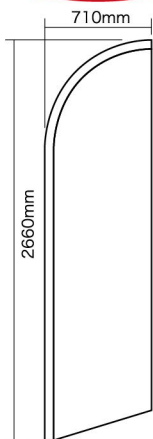

ヨットの帆をイメージした曲線のキレイなバナー！！

セールバナー

セールポイント

徹底的なコストダウンによる

驚きの価格

風を受け流す

理にかなった形状

取り付け簡単で

コンパクト収納

大サイズ

小サイズ

ミニサイズ

選べる
3サイズ

屋外用

身長
160cm

メディア

納期：2～3週間

大サイズ

サイズ

※棒袋を含むサイズです

小サイズ

ミニサイズ

器具

専用器具

1460mm

750mm

600mm

マキガード

セットの中に1個入っています。

〈本体〉1460mm+750mm+600mm (収納時)
〈素材〉スチール+PE+ABS
〈重量〉1.1kg

商品No. **19310**

別梱包 価格改定

通常在庫 (+消費税)

¥ **3,800**

1150mm

600mm

600mm

マキガード

セットの中に1個入っています。

〈本体〉1150mm+600mm+600mm (収納時)
〈素材〉スチール+PE+ABS
〈重量〉855g

商品No. **19309**

別梱包 価格改定

通常在庫 (+消費税)

¥ **3,200**

素材

ポンジ(ポリエステル)

一般的な薄手の化繊素材です。軽く、薄く、しなやかでインクの抜けが良く、販促関連品で最も多く使用している素材です。

※カタログの色や形は実物の商品と若干異なる場合があります。予めご了承ください。

別梱包 このマークが付いた商品は他の商品と同梱できません。別途送料を申し受けますので予めご了承ください。同じ色の別梱包マークが付いたもの同士の同梱は可能です。

ポール台/ドーム君

タンクサイズ **20L**

適合ポールサイズ **φ22~φ25mm**

商品仕様
重量:1.2kg(満水時約20リットル)
サイズ:差込筒口(内寸直径)>26mm
タンク(高さ)>370mm
タンク(総横)>470mm
材質:PE+PP製
様式:差込口ねじ式

商品No. **594**

JAN4539681005944

通常在庫 (+消費税)

¥ **3,800**

ご注文は「台単位」でお願いします

マキガード/φ25

商品No. **924**

JAN4539681009249

通常在庫 (+消費税)

¥ **540**

受注生産 注意★印は受注生産品、もしくは取寄商品です。★の後の数字は納期を表します。★1はご注文の翌日出荷、★2は翌々日出荷です。(休業日は納期に含まれません)