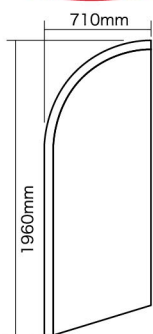

小サイズ

ミニサイズ

選べる  
3サイズ

屋外用

身長  
160cm

## メディア

納期：2～3週間

大サイズ

サイズ

※棒袋を含むサイズです

小サイズ

ミニサイズ

## 器具

専用器具

1460mm

750mm

600mm

マキガード

セットの中に1個入っています。

〈本体〉1460mm+750mm+600mm (収納時)  
〈素材〉スチール+PE+ABS  
〈重量〉1.1kg

## ポール台/ドーム君

タンクサイズ **20L**

適合ポールサイズ **φ22~φ25mm**

商品仕様  
重量:1.2kg(満水時約20リットル)  
サイズ:差込筒口(内寸直径)>26mm  
タンク(高さ)>370mm  
タンク(総横)>470mm  
材質:PE+PP製  
様式:差込口ねじ式

商品No. **594**

JAN4539681005944

通常在庫 (+消費税)

¥ **3,800**