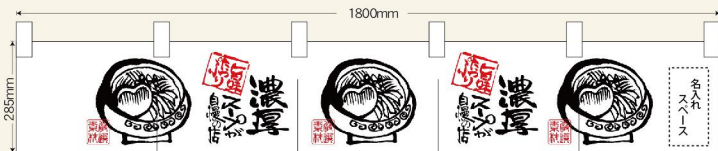

NEW

商品No.25265 1枚 ¥9,800
★5 受注生産 (+消費税)