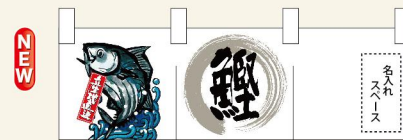

商品No.25308 N1枚 ¥7,800
★5受注生産 (+消費税)