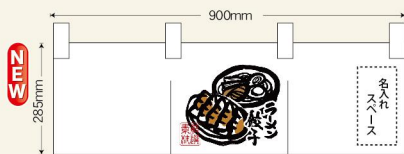

NEW

商品No.25291 価格 ¥9,800 (+消費税)
★5 受注生産

返却口などにのれんをかけると
お客様にも分かりやすく、
店先ののれんと雰囲気を合わせると
統一感も出てオススメです。

No.25328 使用

商品No.25292 **N1枚** ¥7,800
★5受注生産 (+消費税)

商品No.25293 **N1枚** ¥7,800
★5受注生産 (+消費税)

商品No.25294 **N1枚** ¥7,800
★5受注生産 (+消費税)