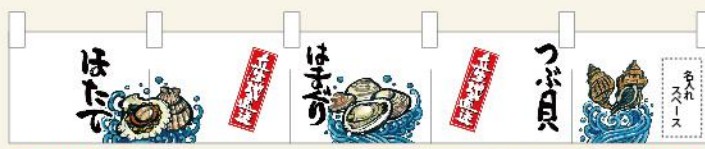

NEW

商品No.25278 価格 ¥9,800 (+消費税)
★5 受注生産

NEW

商品No.25279 価格 ¥9,800 (+消費税)
★5 受注生産

NEW

商品No.25280 価格 ¥9,800 (+消費税)
★5 受注生産

NEW

商品No.25281 価格 ¥9,800 (+消費税)
★5 受注生産