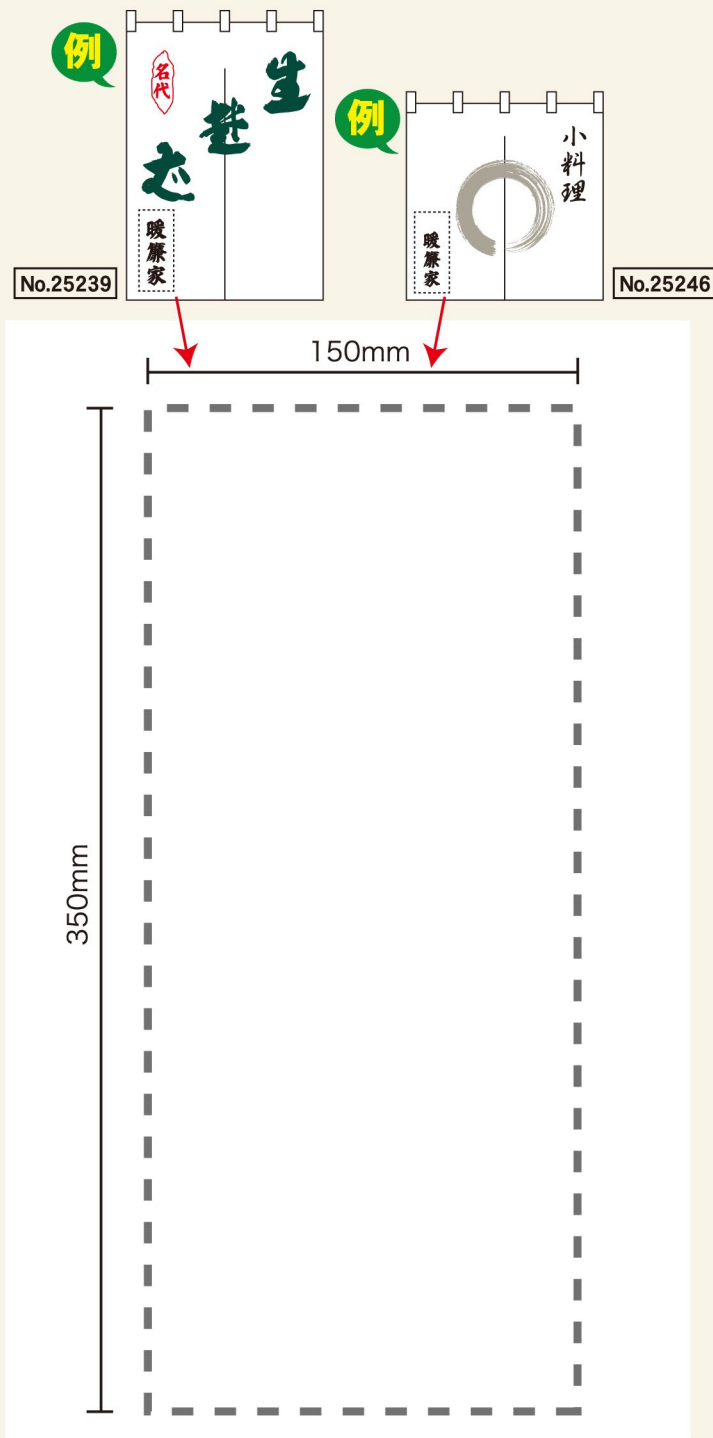

◎お客様情報 ■「※」マークの部分は必ずご記入ください

※ 貴社名		※ ご担当者名	様
※ 電話番号		※ FAX番号	
※ E-mail デザイン確認先		ホームページ	http://

名入れ依頼書 (コピーして御使用ください)

フォント ▼▼▼《下部よりお選びください》▼▼▼

A 白洲(しらす) 暖簾家 ことばのポップ123	B 新豪龍 暖簾家 ことばのポップ123	C 相撲 暖簾家 ことばのポップ123	D 行書体 暖簾家 ことばのポップ123
E 羽衣 暖簾家 ことばのポップ123	F 楷書体 暖簾家 ことばのポップ123	G かんてい 暖簾家 ことばのポップ123	H 明朝 暖簾家 ことばのポップ123

色 3色 ■黒 □白 ■赤

書き方見本

商品番号	No.25239, No.25246
店名	暖簾家
書体	A-白洲
枚数	2枚

商品番号	
店名	
書体	
枚数	

名入れサイズ W150×H350mm

備考

➡ ●文字の大きさ等は、最適なバランスで名入れいたします。