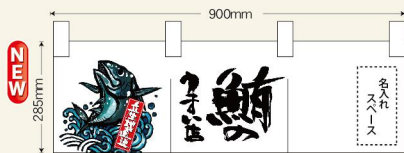

商品No.25306 N1枚 ¥7,800
★5受注生産 (+消費税)