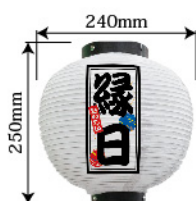

商品No.44242

屋台

八寸丸提灯

1面タイプ

サイズ：φ240×H250mm
素材：ビニール製

¥1,980
★7 受注生産 (+消費税)

商品No.44243

商品No.44244