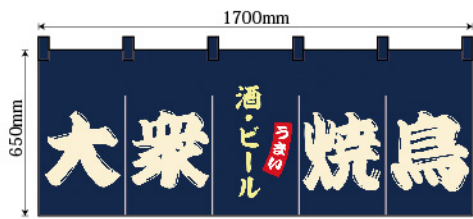

商品No.48685 目録 ¥8,800
★10 受注生産 (+消費税)