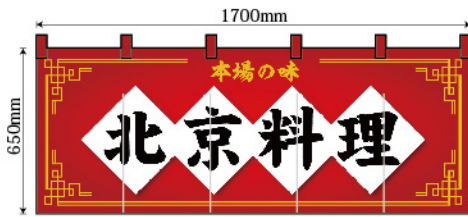

商品No.48721 目録 ¥8,800
★10 受注生産 (+消費税)

商品No.48722 目録 ¥8,800
★10 受注生産 (+消費税)

商品No.48723 目録 ¥8,800
★10 受注生産 (+消費税)

商品No.48724 目録 ¥8,800
★10 受注生産 (+消費税)

※色や形は実物の商品と若干異なる場合があります。予めご了承ください。

<注意>片面印刷の為のれんの裏面は白無地となります。