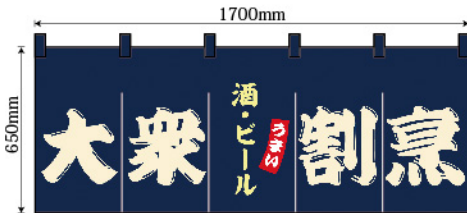

フルカラーで印刷された色鮮やかなのれん

厚手ポリエステル のれん

名入不可 共チチ 50mm 棒 25mm(直径)以下

- 仕立て：上部共チチ 50mm、切れ目 4 箇所
- サイズ：W1700×H650mm
- 素材：ポリエステル製

No.48684 設置イメージ

生地

厚手ポリエステル

厚手の生地ですが、しなやかさとコシがある生地です。のれんとして安心してご利用頂けます。

仕立て

● 共チチ

● 縫製

のれんを吊すための輪を、本体と同じ素材と色で縫製しています。縫製は三巻縫製です。

商品No.48673 日1枚 ¥8,800
★10 受注生産 (+消費税)

商品No.48674 日1枚 ¥8,800
★10 受注生産 (+消費税)

商品No.48675 日1枚 ¥8,800
★10 受注生産 (+消費税)

商品No.48676 日1枚 ¥8,800
★10 受注生産 (+消費税)