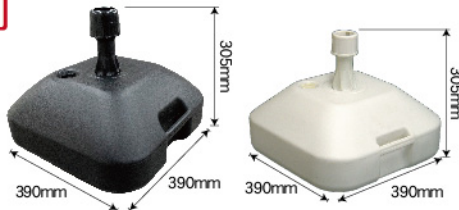

ポール台

ポール台 / 角型 16L

タンクサイズ
16L

黒 商品No. 23931

1台~4台購入時

K1台 ¥4,000 (+消費税)

5台以上購入時

K1台 ¥3,800 (+消費税)

- ●サイズ: W390×H305×D390mm ●材質: ポリエチレン
- ●タンクサイズ: 16L ●適合ポールサイズ: φ22~φ25mm

1ケース 5台入りです。