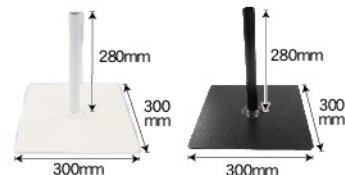

## ポール台 / 角型 20L

タンクサイズ  
20L

商品No. 4244

K1台 ¥4,200 (+消費税)

通常在庫品 (+消費税)

- サイズ: W430×H280×D430mm
- 材質: ポリエチレン
- タンクサイズ: 20L
- 適合ポールサイズ: φ22~φ25mm

1ケース 4台入りです。

## ポール台 / 角型 30L

タンクサイズ  
30L

商品No. 4243

K1台 ¥5,700 (+消費税)

通常在庫品 (+消費税)

- サイズ: W480×H290×D480mm
- 材質: ポリエチレン
- タンクサイズ: 30L
- 適合ポールサイズ: φ22~φ28mm

1ケース 3台入りです。

## 鉄板ポール台 / 30cm

白 商品No. 939

K1台 ¥5,000 (+消費税)

通常在庫品 (+消費税)

- サイズ: W300×H280×D300mm
- 材質: 鉄製 ●重量: 約 2.3kg
- 適合ポールサイズ: φ25mm まで

1ケース 5台入りです。

※十分な加重が必要な場合は鉄板の上に重りなどを置いてご使用ください。