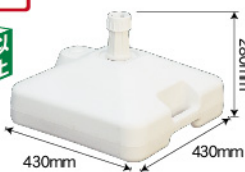

## ポール台 / ドーム君

タンクサイズ  
20L

商品No. 594

K1台 ¥4,200 (+消費税)

通常在庫品 (+消費税)

- サイズ: W470×H400×D470mm
- 材質: ポリエチレン ●タンクサイズ: 20L
- 適合ポールサイズ: φ22~φ25mm

1ケース 4台入りです。

## ポール台 / 角型 20L

タンクサイズ  
20L

商品No. 4244

K1台 ¥4,200 (+消費税)

通常在庫品 (+消費税)

- サイズ: W430×H280×D430mm
- 材質: ポリエチレン
- タンクサイズ: 20L
- 適合ポールサイズ: φ22~φ25mm

1ケース 4台入りです。