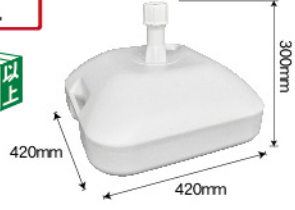

ポール台 / 角型 18L

タンクサイズ
18L

商品No. 26048

1台~4台購入時

K1台 ¥4,100 (+消費税) 通常在庫品

5台以上購入時

K1台 ¥3,900 (+消費税) 通常在庫品

- ●サイズ: W420×H300×D420mm
- ●材質: ポリエチレン ●タンクサイズ: 18L
- ●適合ポールサイズ: φ22~φ25mm

1ケース 5台入りです。