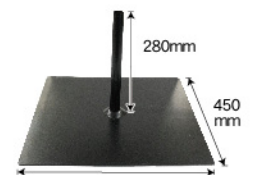

## ポール台 / 角型 30L

タンクサイズ  
30L

商品No. 4243

K1台 ¥5,700 (+消費税)

通常在庫品 (+消費税)

- サイズ: W480×H290×D480mm
- 材質: ポリエチレン
- タンクサイズ: 30L
- 適合ポールサイズ: φ22~φ28mm

1ケース 3台入りです。

## 鉄板ポール台 / 30cm

白 商品No. 939

K1台 ¥5,000 (+消費税)

通常在庫品 (+消費税)

- サイズ: W300×H280×D300mm
- 材質: 鉄製 ●重量: 約 2.3kg
- 適合ポールサイズ: φ25mm まで

1ケース 5台入りです。

※十分な加重が必要な場合は鉄板の上に重りなどを置いてご使用ください。

## 鉄板ポール台 / 45cm (黒)

商品No. 941

K1台 ¥6,800 (+消費税)

通常在庫品 (+消費税)

- サイズ: W450×H280×D450mm
- 材質: 鉄製
- 重量: 約 5.1kg
- 適合ポールサイズ: φ25mm まで

1ケース 2台入りです。

※十分な加重が必要な場合は鉄板の上に重りなどを置いてご使用ください。