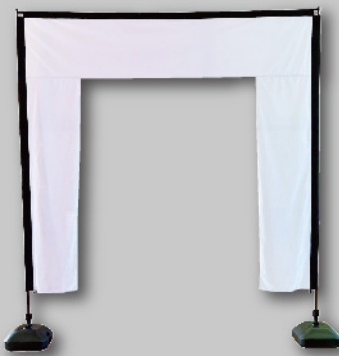

## 鉄板ポール台 / 45cm (黒)

商品No. 941

K1台 ¥6,800 (+消費税)

通常在庫品 (+消費税)

- サイズ: W450×H280×D450mm
- 材質: 鉄製
- 重量: 約 5.1kg
- 適合ポールサイズ: φ25mm まで

1ケース 2台入りです。

※十分な加重が必要な場合は鉄板の上に重りなどを置いてご使用ください。

# 使用例

※ご使用場所によりポール台は他にお選びいただけます。

## 黒の統一感

ポール、ポール台も全てブラックで、スタイリッシュなイメージに。