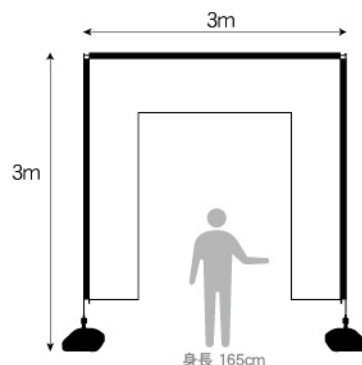

展示会、イベントなどに最適！  
既存のポールとポール台が使えます！

メディアは別売りです。

**屋外用**

■ゲートバナースクエア器具

商品No.42381

11月 ¥4,600 (+消費税) 通常在庫品

●サイズ：長さ約 3m

●材質：グラスファイバー

※屋外で使用する場合は、風で飛んだり人などに当たって倒れないように十分ご注意ください。

■お持ちのポールとポール台が使えます！

STEP 1 ゲートバナースクエアの器具を連結させます。

STEP 2 連結した器具をポールの回転頭に差し込みます。

STEP 3 ポール台に取り付けて完成です。

のぼり用ポールとポール台をお持ちなら、ゲートバナースクエア器具を購入するだけですぐ使用できます。

※ポール、ポール台はそれぞれ2つ必要です。  
※他社製ポールを使用する場合は、回転頭の差し込み口のサイズをよくお確かめの上ご購入ください。