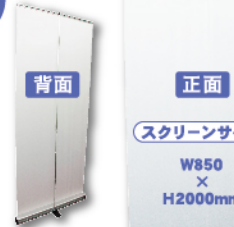

スクリーン
600mm
幅タイプ

スクリーンサイズ

W600
×
H1800mm

価格
改定

600×1800mm タイプ
商品No. **9288**
1台 **¥8,200**
通常在庫品 (+消費税) **K**

スクリーン
850mm
幅タイプ

スクリーンサイズ

W850
×
H2000mm