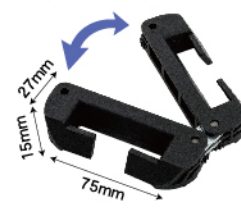

スクリーン
設置サイズ
幅 600mm
×
高さ 1800mm

スクリーン
設置サイズ
幅 850mm
×
高さ 2000mm

スクリーン
設置サイズ
幅 1200mm
×
高さ 2000mm

100mm

スクリーン
出力サイズ
幅 600mm
×
高さ 1910mm

スクリーン
出力サイズ
幅 850mm
×
高さ 2110mm

スクリーン
出力サイズ
幅 1200mm
×
高さ 2110mm

スクリーンの高さは、器具の内部に入る部分(上部10mm、下部100mm)を含み
600mm幅タイプは**1910mm**、
850mm幅・1200mm幅タイプは**2110mm**です。
設置の際見える部分の高さは
600mm幅タイプは1800mm、
850mm幅・1200mm幅タイプは2000mmです。

関連商品

エコロールスクリーンバナー-ZEROのみ設置可能です。

両面部品

■素材：樹脂
■重量：約300g

取扱説明書

商品No. **9893**
1台 **¥2,200**
通常在庫品 (+消費税) **K**

エコロールスクリーンバナー-ZERO サポート

0度～180度まで角度を
変えることが出来る！