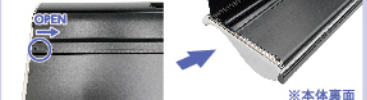

■セット内容 (専用ケース付き)

器具奥行きは2種とも同じです。

本体裏面に支柱を収納
することができます!

※色や形は実物の商品と若干異なる場合があります。予めご了承ください。

160
サイズ

梱包状態の三辺合計が160cmを超える商品です。この大きさの商品は配送業者がご指定いただけない場合がございます。予めご了承ください。