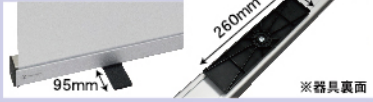

■本体サイズ：(W600) W620×H1890×D260mm
(W850) W870×H2090×D260mm
(W1200) W1220×H2090×D260mm

■素材：アルミニウム、スチール

■重量：(W600) 約1.5kg (W850) 約1.8kg (W1200) 約2.3kg

■セット内容 (専用ケース付き)

脚部分のサイズは
3種とも同じです。

※器具裏面

適合メディアサイズ

10mm

スクリーン
設置サイズ
幅 600mm
×
高さ 1800mm

スクリーン
設置サイズ
幅 850mm
×
高さ 2000mm

スクリーン
設置サイズ
幅 1200mm
×
高さ 2000mm

100mm

スクリーン
出力サイズ
幅 600mm
×
高さ 1910mm

スクリーン
出力サイズ
幅 850mm
×
高さ 2110mm

スクリーン
出力サイズ
幅 1200mm
×
高さ 2110mm

スクリーンの高さは、器具の内部に入る部分(上部10mm、下部100mm)を含み
600mm幅タイプは**1910mm**、
850mm幅・1200mm幅タイプは**2110mm**です。
設置の際見える部分の高さは
600mm幅タイプは1800mm、
850mm幅・1200mm幅タイプは2000mmです。