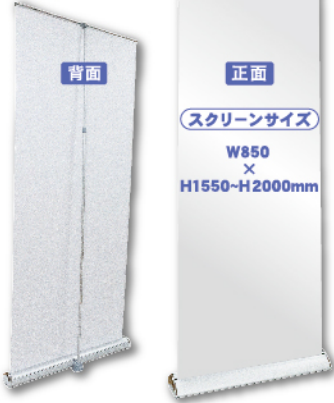

ロールスクリーンバナー-EX (エクストラ)

スクリーンは別売りです。

スクリーン
850mm
幅タイプ

スクリーンサイズ/H1550-2000mmまで調整可能

器具の買い足し不要でリーズナブルに
スクリーンの付け替え可!

器具にセット後スクリーン
付け替え可能

可動式
高さ調節可能

取扱説明書

■セット内容 (専用ケース付き)

適合メディアサイズ

10mm

スクリーン
設置サイズ
幅 850mm
×
高さ 1550-2000mm

スクリーンの高さは、器具の
内部に入る部分(上部10mm、
下部100mm)を含み
1660mm~2110mmです。
設置の際見える部分の高さは
1550mm~2000mmです。

100mm

スクリーン
出カサイズ
幅 850mm
×
高さ 1660-2110mm

価格
改定

商品No. **1537**
1台 **¥19,000**
通常在庫品 (+消費税)

- ■本体サイズ: W910×H2080×D185mm
- ■素材: アルミニウム、スチール
- ■重量: 約5kg

収納カバー 関連部材を全て収納できます。