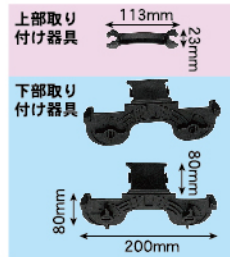

■本体サイズ：(W600) W620×H1890×D260mm
(W850) W870×H2090×D260mm
(W1200) W1220×H2090×D260mm

■素材：アルミニウム、スチール

■重量：(W600) 約1.5kg (W850) 約1.8kg (W1200) 約2.3kg

■セット内容 (専用ケース付き)

脚部分のサイズは
3種とも同じです。

※器具裏面

適合メディアサイズ

10mm

スクリーン
設置サイズ
幅 600mm
×
高さ 1800mm

スクリーン
設置サイズ
幅 850mm
×
高さ 2000mm

スクリーン
設置サイズ
幅 1200mm
×
高さ 2000mm

100mm

スクリーン
出力サイズ
幅 600mm
×
高さ 1910mm

スクリーン
出力サイズ
幅 850mm
×
高さ 2110mm

スクリーン
出力サイズ
幅 1200mm
×
高さ 2110mm

スクリーンの高さは、器具の内部に入る部分(上部10mm、下部100mm)を含み
600mm幅タイプは**1910mm**、
850mm幅・1200mm幅タイプは**2110mm**です。
設置の際見える部分の高さは
600mm幅タイプは1800mm、
850mm幅・1200mm幅タイプは2000mmです。

関連商品

エコロールスクリーンバナー-ZEROのみ設置可能です。

両面部品

■素材：樹脂
■重量：約300g

取扱説明書

商品No. **9893**
1台 **¥2,200**
通常在庫品 (+消費税) **K**

エコロールスクリーンバナー-ZERO サポート

0度～180度まで角度を
変えることが出来る！