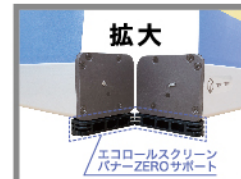

スクリーン
設置サイズ
幅 600mm
×
高さ 1800mm

スクリーン
設置サイズ
幅 850mm
×
高さ 2000mm

スクリーン
設置サイズ
幅 1200mm
×
高さ 2000mm

100mm

スクリーン
出力サイズ
幅 600mm
×
高さ 1910mm

スクリーン
出力サイズ
幅 850mm
×
高さ 2110mm

スクリーン
出力サイズ
幅 1200mm
×
高さ 2110mm

スクリーンの高さは、器具の内部に入る部分(上部10mm、下部100mm)を含み
600mm幅タイプは**1910mm**、
850mm幅・1200mm幅タイプは**2110mm**です。
設置の際見える部分の高さは
600mm幅タイプは1800mm、
850mm幅・1200mm幅タイプは2000mmです。

関連商品

エコロールスクリーンバナー-ZEROのみ設置可能です。

両面部品

■素材：樹脂
■重量：約300g

取扱説明書

商品No. **9893**
1台 **¥2,200**
通常在庫品 (+消費税) **K**

エコロールスクリーンバナー-ZERO サポート

0度～180度まで角度を
変えることが出来る！

■サイズ：(収納時)W55×H75×D15mm
(開いた時)W27×H150×D15mm

■素材：樹脂 ■重量：38g

取扱説明書

商品No. **8912**
1台 **¥1,350**
通常在庫品 (+消費税) **K**

エコロールスクリーンバナー

スクリーンは別売りです。

スクリーン
850mm
幅タイプ

スクリーンサイズ