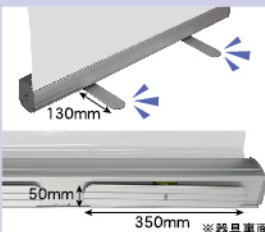

■サイズ：(収納時)W55×H75×D15mm
(開いた時)W27×H150×D15mm

■素材：樹脂 ■重量：38g

取扱説明書

商品No. **8912**
1台 **¥1,350**
通常在庫品 (+消費税) **K**

エコロールスクリーンバナー

スクリーンは別売りです。

スクリーン
850mm
幅タイプ

スクリーンサイズ

W850
×
H2000mm

繰り返し使用可能な
耐久性の高い構造！

身長 160cm

価格
改定

商品No. **1963**
1台 **¥10,500**
通常在庫品 (+消費税) **K**

■本体サイズ：
W865×H2060×D350mm
■素材：
アルミニウム、スチール
■重量：約2kg

■セット内容 (専用ケース付き)

2本の脚で本体をしっかり支える
ので安定して使用できます。

※器具裏面

器具にセット後スクリーン
付け替え不可

取扱説明書

適合メディアサイズ

10mm

スクリーン
設置サイズ
幅 850mm
×
高さ 2000mm

100mm

スクリーン
出力サイズ
幅 850mm
×
高さ 2110mm