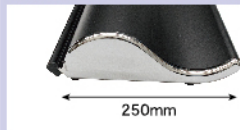

■セット内容 (専用ケース付き)

器具奥行きは2種とも同じです。

本体裏面に支柱を収納
することができます!

※色や形は実物の商品と若干異なる場合があります。予めご了承ください。

160
サイズ

梱包状態の三辺合計が160cmを超える商品です。この大きさの商品は配送業者がご指定いただけない場合がございます。予めご了承ください。