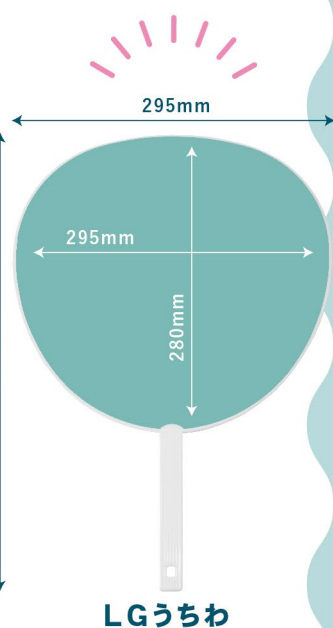

LGうちわ

イベントでの物販などで大活躍！ひときわ大きな印刷面でボリュームのあるビッグサイズのポリうちわです。表裏の両面を別々のデザインで印刷できます。

レギュラーサイズのうちわと比較するとこんなにビッグサイズ!

- ▶▶▶ サ イ ズ : 420×295 mm (持ち手部分135 mm)
- ▶▶▶ 最小ロット : 100本 (100本単位で発注可能)
- ▶▶▶ 材 質 : 用紙 | コート紙、骨 | ポリプロピレン

※骨が白・黒で大ロットの場合、用紙が変更になる可能性があります。

LGうちわ以外のサイズ・形のうちわも作成可能! ご要望に合わせたデザインの作成も承ります。まずはお気軽にお問い合わせください!

※色や形は実物の商品と若干異なる場合があります。予めご了承ください。