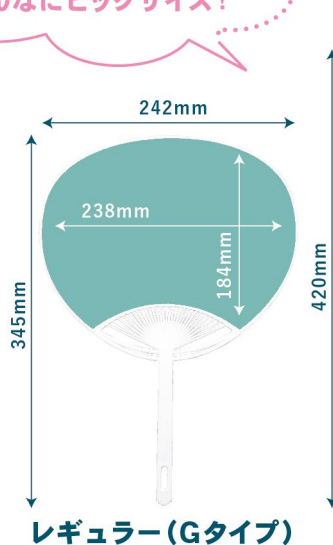

LGうちわ

イベントでの物販などで大活躍！ひときわ大きな印刷面でボリュームのあるビッグサイズのポリうちわです。表裏の両面を別々のデザインで印刷できます。

レギュラーサイズのうちわと比較するとこんなにビッグサイズ!

- ▶▶▶ サ イ ズ : 420×295 mm (持ち手部分135 mm)
- ▶▶▶ 最小ロット : 100本 (100本単位で発注可能)
- ▶▶▶ 材 質 : 用紙 | コート紙、骨 | ポリプロピレン

※骨が白・黒で大ロットの場合、用紙が変更になる可能性があります。

LGうちわ以外のサイズ・形のうちわも作成可能! ご要望に合わせたデザインの作成も承ります。まずはお気軽にお問い合わせください!

※色や形は実物の商品と若干異なる場合があります。予めご了承ください。