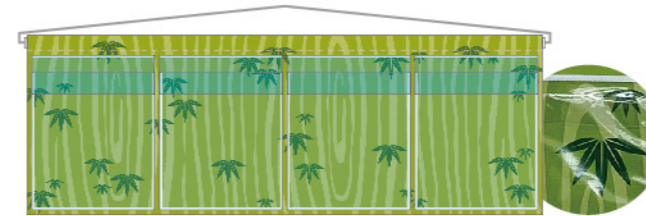

# 横4列

- 仕立て：上棒袋 30mm パイプ・紐付き
- サイズ：W1050×H365mm
- 素材：遮光スエード、塩化ビニール

**P 1枚 ¥ 8,800**  
★7 受注生産 (+消費税)

白い木目 ■商品No.43796

木目 ■商品No.43797

黒 ■商品No.43798

波 ■商品No.43799

木目と竹 ■商品No.43800