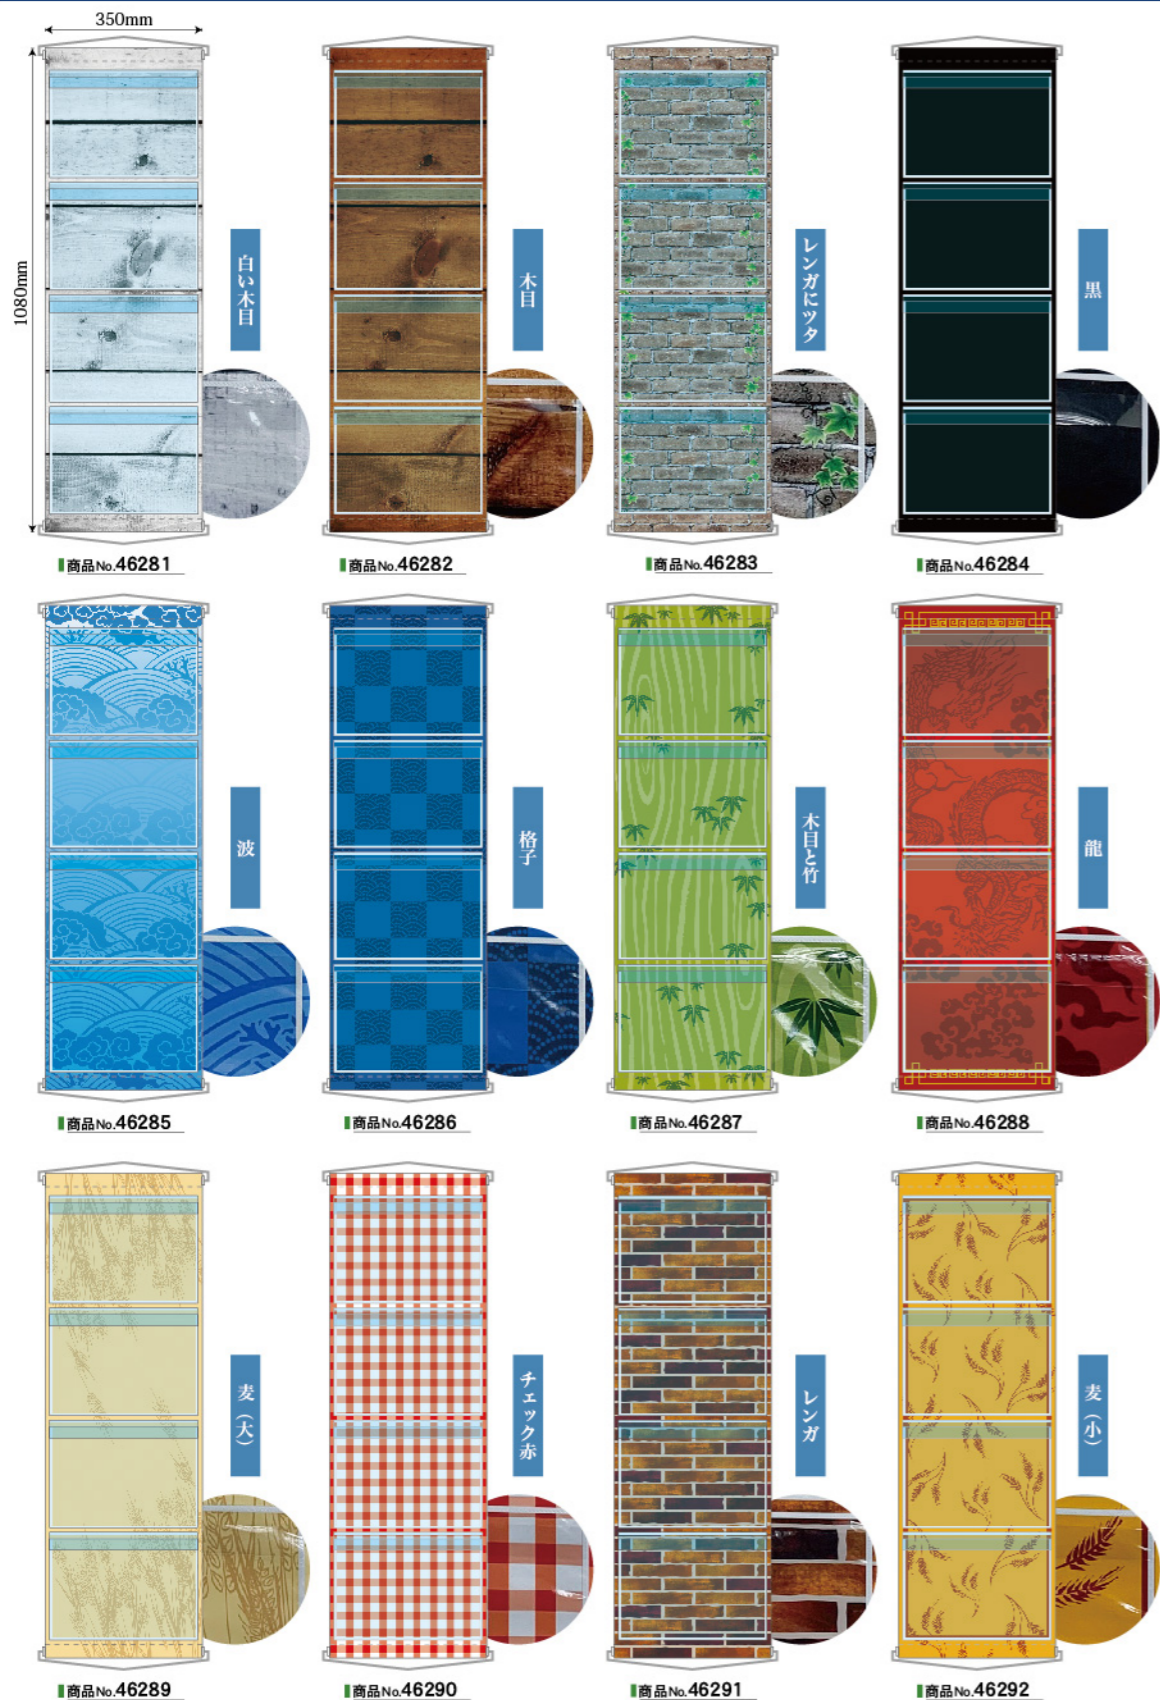

# 縦4段

- 仕立て：上下棒袋 30mm パイプ・紐付き
- サイズ：W350×H1080mm
- 素材：遮光スエード、塩化ビニール

**1枚 ¥ 8,800**  
 通常在庫品 (+消費税)

※色や形は実物の商品と若干異なる場合があります。予めご了承ください。

受注生産注意事項 ★印は受注生産品、もしくは取寄商品です。★の後の数字は納期を表します。★1はご注文の翌日出荷、★2は翌々日出荷です。(休業日は納期に含まれません)

## 差し替えるだけ! 張り替え作業なし

メニュー表や料理の写真、イベントの告知などのポスターを差し込める商品です。貼り替え作業や、テープの跡形処理などの煩わしい作業から解放されます。

龍 ■商品No.43789

チェック赤 ■商品No.43790

チェック紺 ■商品No.43791

チェック緑 ■商品No.43792

チェック黄 ■商品No.43793

チェック茶 ■商品No.43794

麦(小) ■商品No.43795

※色や形は実物の商品と若干異なる場合があります。予めご了承ください。