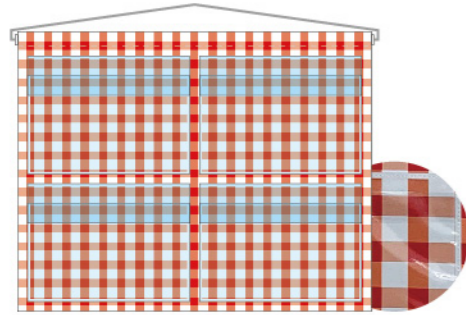

チェック赤 ■商品No.43790