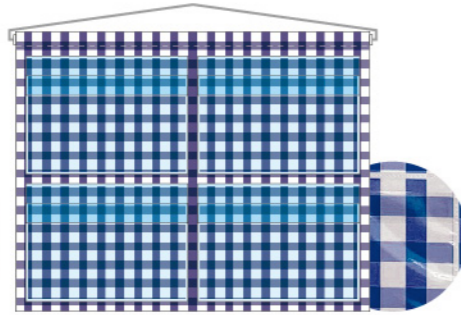

チェック紺 ■商品No.43791