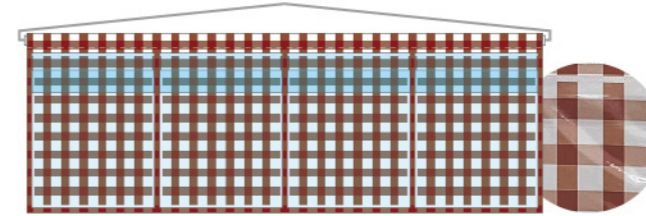

チェック茶 ■商品No.43806