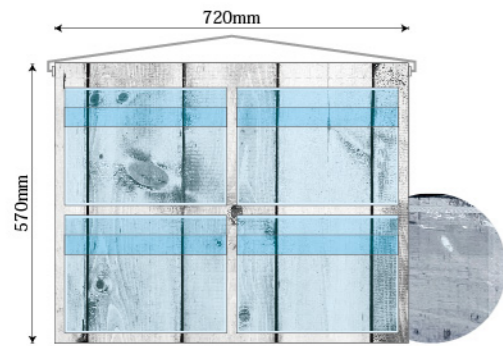

# 2列2段

- 仕立て：上棒袋 30mm パイプ・紐付き
- サイズ：W720×H570mm
- 素材：遮光スエード、塩化ビニール

**P 1枚 ¥ 8,200**  
★7 受注生産 (+消費税)

白い木目 ■商品No.43784

木目 ■商品No.43785

黒 ■商品No.43786

波 ■商品No.43787

木目と竹 ■商品No.43788