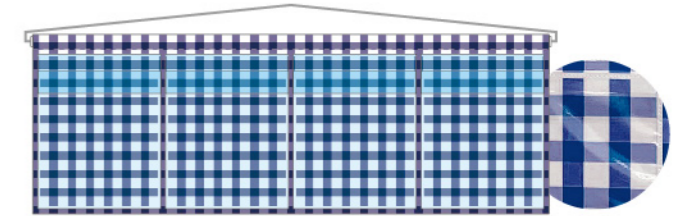

チェック紺 ■商品No.43803