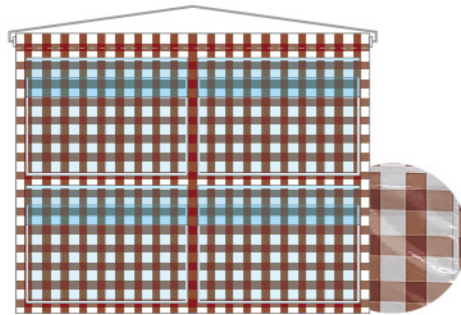

チェック茶 ■商品No.43794