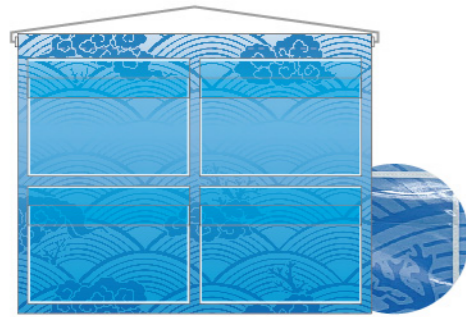

# 2列2段

- 仕立て：上棒袋 30mm パイプ・紐付き
- サイズ：W720×H570mm
- 素材：遮光スエード、塩化ビニール

**P 1枚 ¥ 8,200**  
★7 受注生産 (+消費税)

白い木目 ■商品No.43784

木目 ■商品No.43785

黒 ■商品No.43786

波 ■商品No.43787

木目と竹 ■商品No.43788