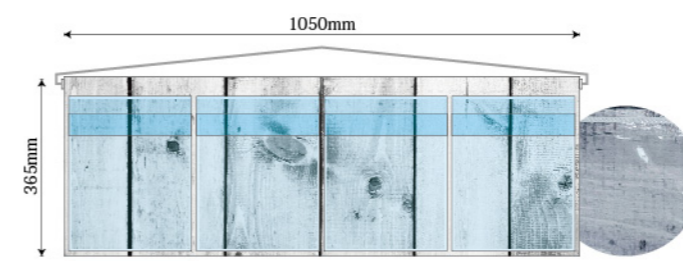

# 横4列

- 仕立て：上棒袋 30mm パイプ・紐付き
- サイズ：W1050×H365mm
- 素材：遮光スエード、塩化ビニール

**P 1枚 ¥ 8,800**  
★7 受注生産 (+消費税)

白い木目 ■商品No.43796

木目 ■商品No.43797

黒 ■商品No.43798

波 ■商品No.43799

木目と竹 ■商品No.43800