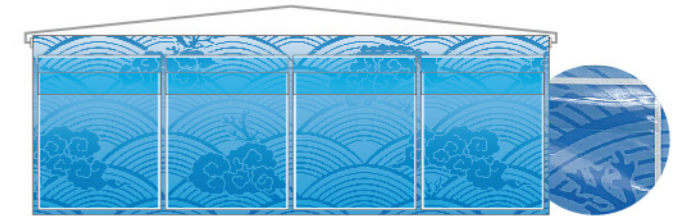

# 横4列

- 仕立て：上棒袋 30mm パイプ・紐付き
- サイズ：W1050×H365mm
- 素材：遮光スエード、塩化ビニール

**P 1枚 ¥ 8,800**  
★7 受注生産 (+消費税)

白い木目 ■商品No.43796

木目 ■商品No.43797

黒 ■商品No.43798

波 ■商品No.43799

木目と竹 ■商品No.43800