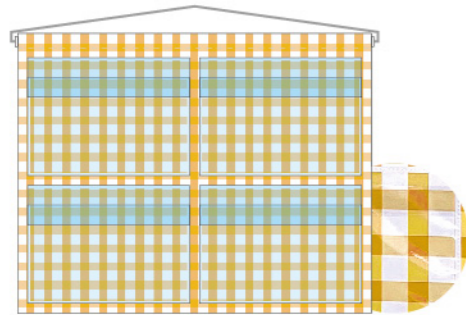

チェック黄 ■商品No.43793