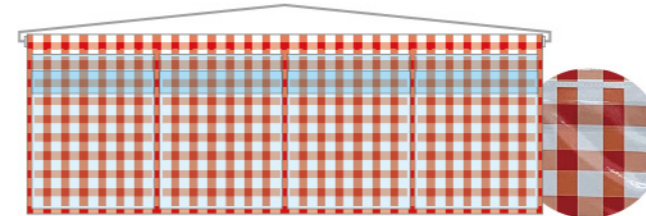

チェック赤 ■商品No.43802