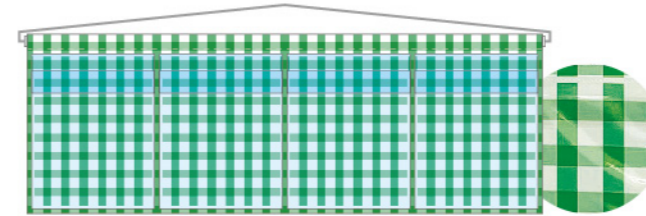

チェック緑 ■商品No.43804