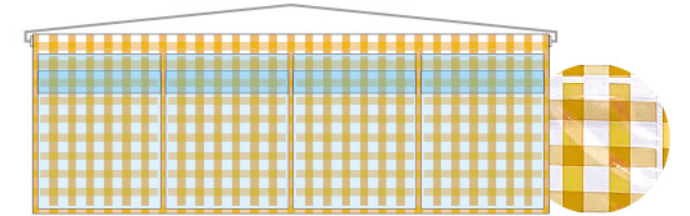

チェック黄 ■商品No.43805