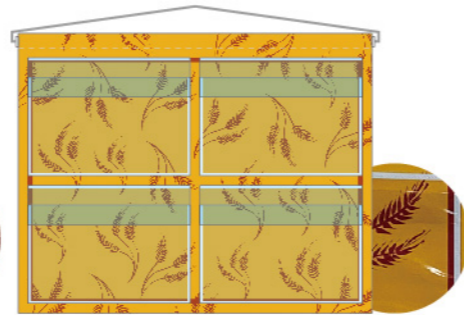

麦(小) ■商品No.43795