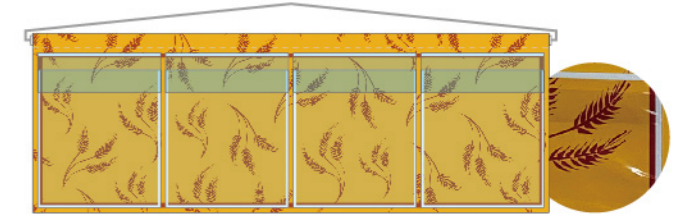

麦(小) ■商品No.43807

受注生産注意事項 ★印は受注生産品、もしくは取寄商品です。★の後の数字は納期を表します。★1はご注文の翌日出荷、★2は翌々日出荷です。(休業日は納期に含まれません)