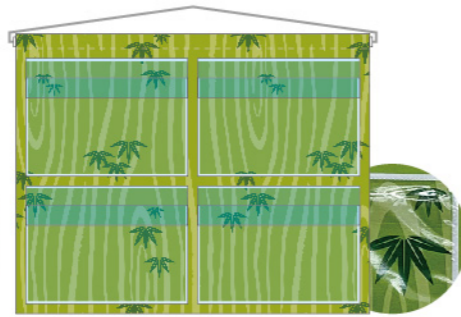

# 2列2段

- 仕立て：上棒袋 30mm パイプ・紐付き
- サイズ：W720×H570mm
- 素材：遮光スエード、塩化ビニール

**P 1枚 ¥ 8,200**  
★7 受注生産 (+消費税)

白い木目 ■商品No.43784

木目 ■商品No.43785

黒 ■商品No.43786

波 ■商品No.43787

木目と竹 ■商品No.43788