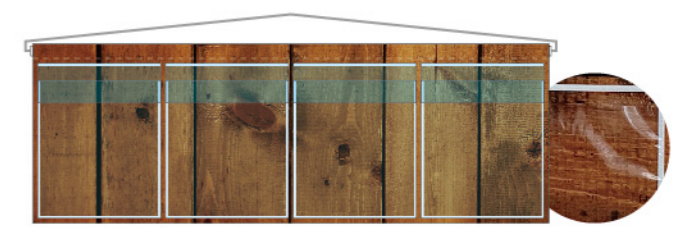

# 横4列

- 仕立て：上棒袋 30mm パイプ・紐付き
- サイズ：W1050×H365mm
- 素材：遮光スエード、塩化ビニール

**P 1枚 ¥ 8,800**  
★7 受注生産 (+消費税)

白い木目 ■商品No.43796

木目 ■商品No.43797

黒 ■商品No.43798

波 ■商品No.43799

木目と竹 ■商品No.43800