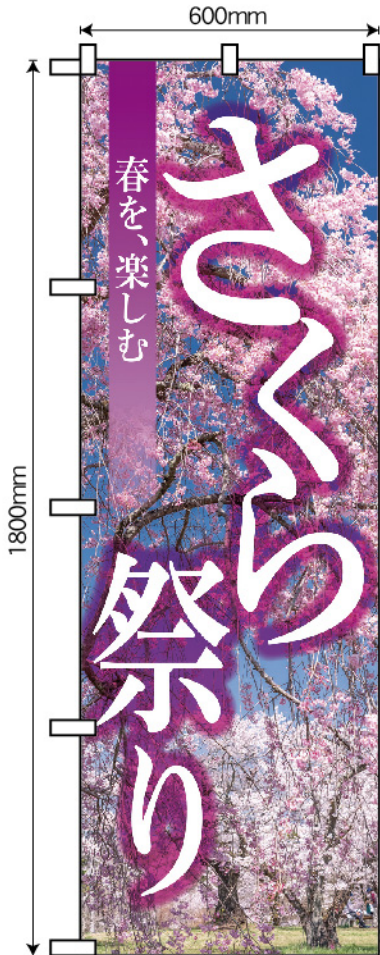

New!

新商品のぼり

サイズ：W600×H1800mm
素材：ポリエステル製

桜

No.56

商品No.GNB-3357
G1枚 ¥2,400
★2受注生産 (+消費税)

商品No.GNB-3358
G1枚 ¥2,400
★2受注生産 (+消費税)

商品No.GNB-3359
G1枚 ¥2,400
★2受注生産 (+消費税)

商品No.GNB-3360
G1枚 ¥2,400
★2受注生産 (+消費税)

商品No.GNB-3361
G1枚 ¥2,400
★2受注生産 (+消費税)

商品No.SNB-9558
G1枚 ¥2,400
★2受注生産 (+消費税)

商品No.SNB-9559
G1枚 ¥2,400
★2受注生産 (+消費税)

商品No.SNB-9560
G1枚 ¥2,400
★2受注生産 (+消費税)

商品No.SNB-9561
G1枚 ¥2,400
★2受注生産 (+消費税)