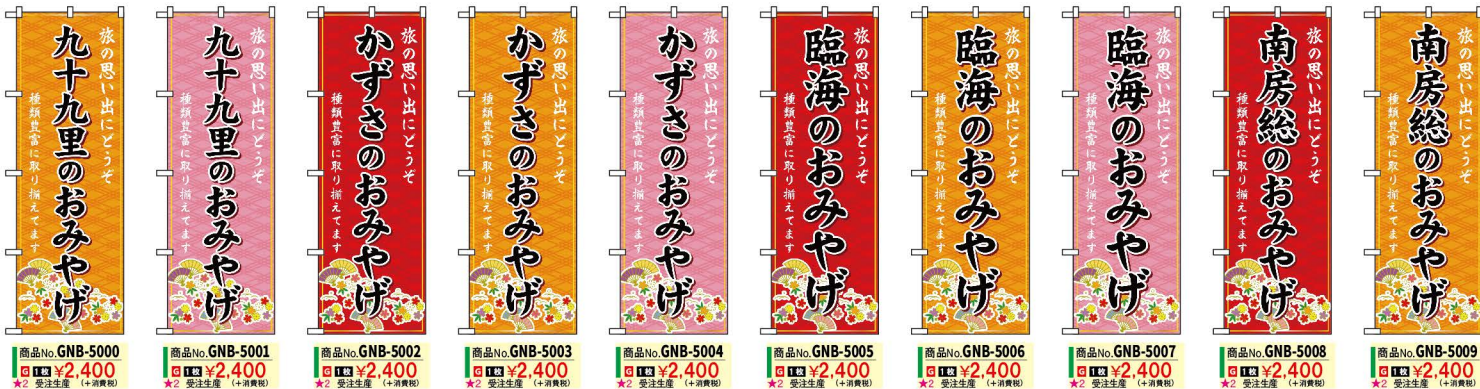

New!

新商品のぼり

サイズ：W600×H1800mm
素材：ポリエステル製

関東地方(南部)のおみやげ No.48

※色や形は実物の商品と若干異なる場合があります。予めご了承ください。

チラシ1186

受注生産注意事項 ★印は受注生産品、もしくは取寄商品です。★の後の数字は納期を表します。★1はご注文の翌日出荷、★2は翌々日出荷です。(休業日は納期に含まれません)

※色や形は実物の商品と若干異なる場合があります。予めご了承ください。

New!

新商品横幕

サイズ：W600×H1800mm
素材：ポリエステル製

関東地方(南部)のおみやげ No.48

商品No.47593 N183 ¥2,400 (+消費税)
★2 受注生産

商品No.47594 N183 ¥2,400 (+消費税)
★2 受注生産

商品No.47595 N183 ¥2,400 (+消費税)
★2 受注生産

商品No.47596 N183 ¥2,400 (+消費税)
★2 受注生産