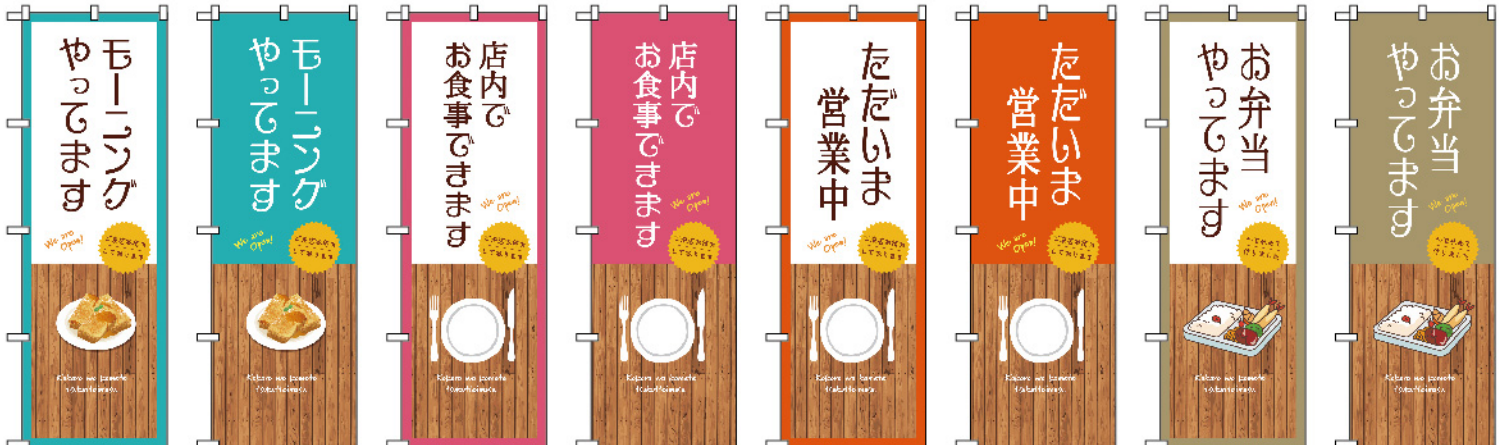

商品No.SNB-9379
G1枚 ¥2,400
★2 受注生産 (+消費税)

商品No.SNB-9380
G1枚 ¥2,400
★2 受注生産 (+消費税)

商品No.SNB-9381
G1枚 ¥2,400
★2 受注生産 (+消費税)

商品No.SNB-9382
G1枚 ¥2,400
★2 受注生産 (+消費税)

商品No.SNB-9383
G1枚 ¥2,400
★2 受注生産 (+消費税)

商品No.SNB-9384
G1枚 ¥2,400
★2 受注生産 (+消費税)

商品No.SNB-9385
G1枚 ¥2,400
★2 受注生産 (+消費税)

商品No.SNB-9386
G1枚 ¥2,400
★2 受注生産 (+消費税)

※色や形は実物の商品と若干異なる場合があります。予めご了承ください。

受注生産注意事項 ★印は受注生産品、もしくは取寄商品です。★の後の数字は納期を表します。★1はご注文の翌日出荷、★2は翌々日出荷です。(休業日は納期に含まれません)