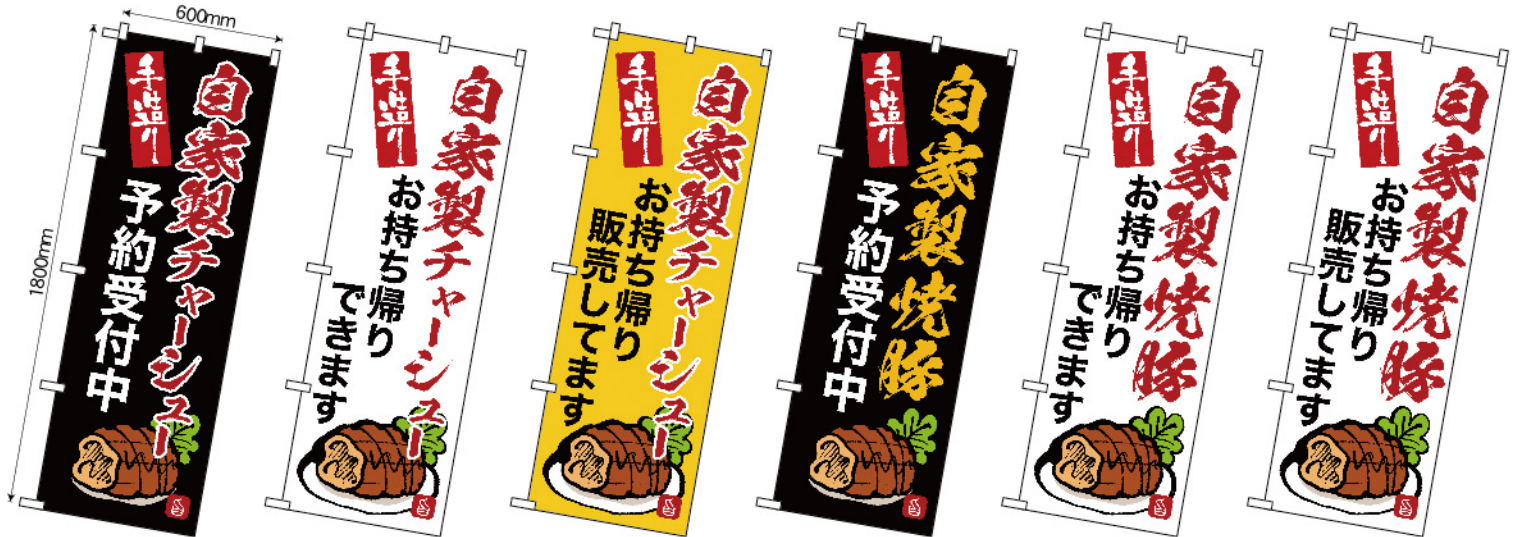

New!

新商品のぼり

サイズ：W600×H1800mm
素材：ポリエステル製

No.46

商品No.SNB-9365
G1枚 ¥2,400
★2 受注生産 (+消費税)

商品No.SNB-9366
G1枚 ¥2,400
★2 受注生産 (+消費税)

商品No.SNB-9367
G1枚 ¥2,400
★2 受注生産 (+消費税)

商品No.SNB-9368
G1枚 ¥2,400
★2 受注生産 (+消費税)

商品No.SNB-9369
G1枚 ¥2,400
★2 受注生産 (+消費税)

商品No.SNB-9370
G1枚 ¥2,400
★2 受注生産 (+消費税)

商品No.SNB-9371
G1枚 ¥2,400
★2 受注生産 (+消費税)

商品No.SNB-9372
G1枚 ¥2,400
★2 受注生産 (+消費税)

商品No.SNB-9373
G1枚 ¥2,400
★2 受注生産 (+消費税)

商品No.SNB-9374
G1枚 ¥2,400
★2 受注生産 (+消費税)