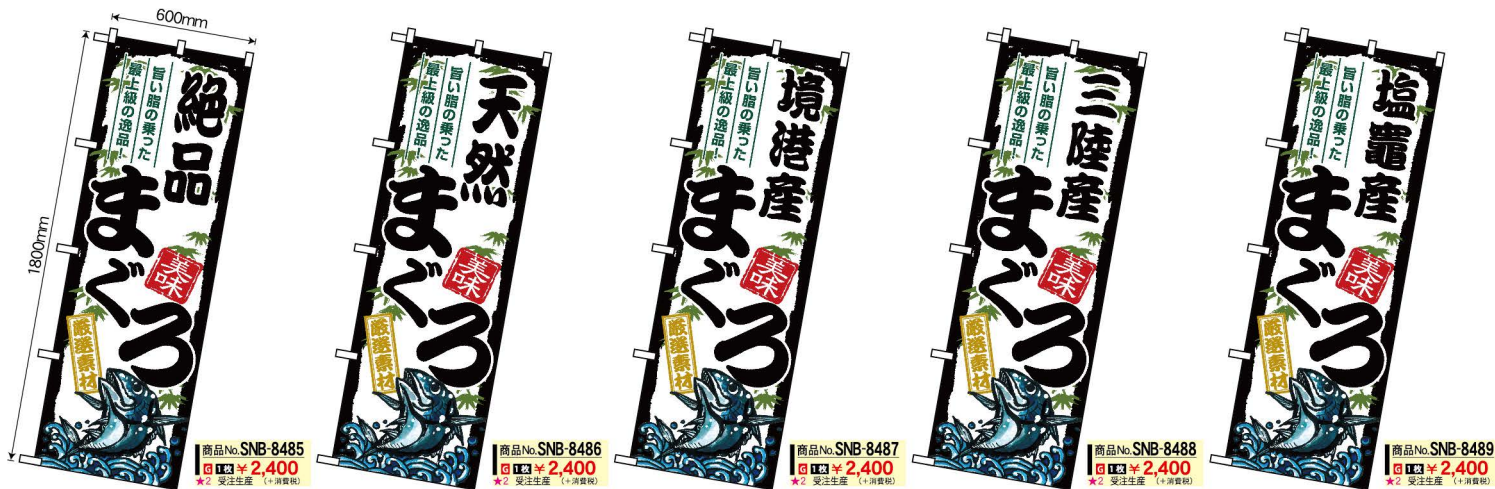

New!

新商品のぼり

No.22

サイズ：W600×H1800mm 素材：ポリエステル製

※色や形は実物の商品と若干異なる場合があります。予めご了承ください。

チラシ1147

受注生産注意事項 ★印は受注生産品、もしくは取寄商品です。★の後の数字は納期を表します。★1はご注文の翌日出荷、★2は翌々日出荷です。(休業日は納期に含まれません)

商品No. SNB-8517
¥2,400
★2 受注生産 (+消費税)

商品No. SNB-8518
¥2,400
★2 受注生産 (+消費税)

商品No. SNB-8519
¥2,400
★2 受注生産 (+消費税)

商品No. SNB-8520
¥2,400
★2 受注生産 (+消費税)

商品No. SNB-8521
¥2,400
★2 受注生産 (+消費税)

商品No. SNB-8522
¥2,400
★2 受注生産 (+消費税)

商品No. SNB-8523
¥2,400
★2 受注生産 (+消費税)