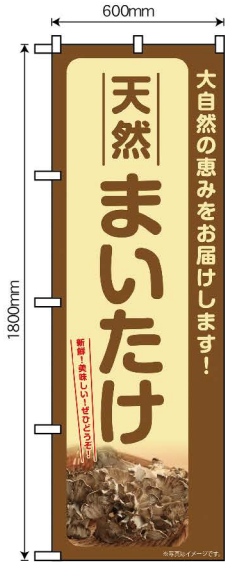

松茸

商品No.SNB-7631
1枚 ¥2,400
★2 受注生産 (+消費税)

旬の味覚

松茸

商品No.SNB-7632
1枚 ¥2,400
★2 受注生産 (+消費税)

旬の味覚

松茸

商品No.SNB-7633
1枚 ¥2,400
★2 受注生産 (+消費税)

※色や形は実物の商品と若干異なる場合があります。予めご了承ください。
受注生産注意事項 ★印は受注生産品、もしくは取寄商品です。★の後の数字は納期を表します。★1はご注文の翌日出荷、★2は翌々日出荷です。(休業日は納期に含まれません)

New!

新商品のぼり

サイズ：W600×H1800mm
素材：ポリエステル製

舞茸

No.4

商品No. SNB-7333
¥2,400
★2 受注生産 (+消費税)

商品No. SNB-7334
¥2,400
★2 受注生産 (+消費税)

商品No. SNB-7443
¥2,400
★2 受注生産 (+消費税)

商品No. SNB-7444
¥2,400
★2 受注生産 (+消費税)

商品No. SNB-7445
¥2,400
★2 受注生産 (+消費税)

商品No. SNB-7446
¥2,400
★2 受注生産 (+消費税)

商品No. SNB-7447
¥2,400
★2 受注生産 (+消費税)

商品No. SNB-7448
¥2,400
★2 受注生産 (+消費税)