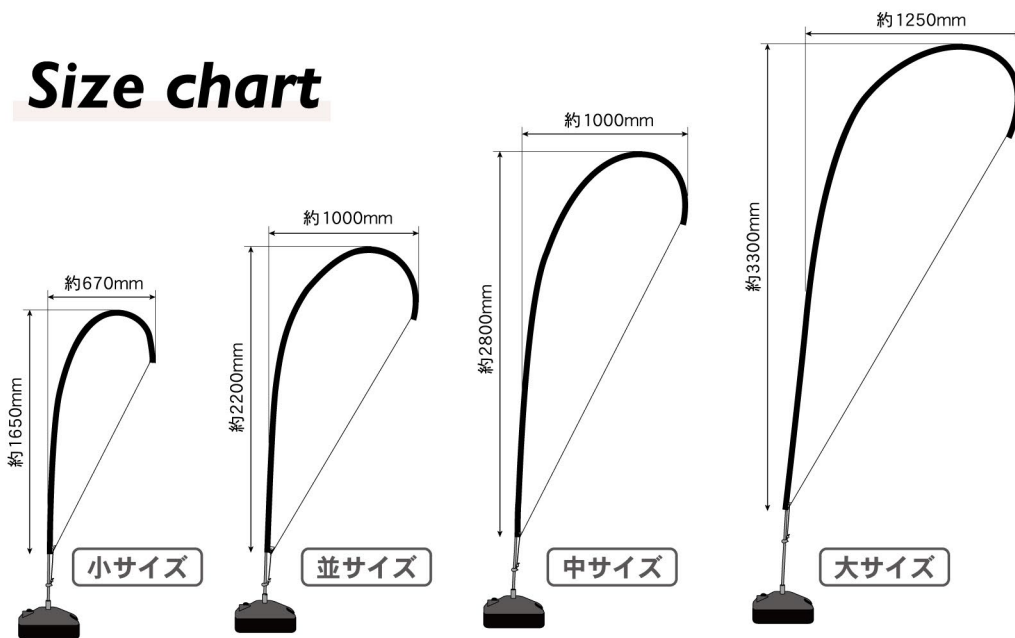

P バナー

Papillon Banner

シーンを問わず、スタイリッシュに！

Point 袋素材

袋部分の生地を厚手のポリエステルにしているため、破れにくい。

Point ダブルステッチ

生地のもも張る部分を二重縫製しているため、風に強く、耐久性が高い。

Point 調整

フックをハトメへ引っ掛けてポール取付器具を上下に動かして、布の張り具合を調整できる。

Size chart

- 小サイズ**
約 W670×H1650mm
- 並サイズ**
約 W1000×H2200mm
- 中サイズ**
約 W1000×H2800mm
- 大サイズ**
約 W1250×H3300mm

Materials

※メディア・器具・ポール台はそれぞれ別売りです。

小サイズ用ポール
No.988

☑1本 **¥4,300** (+消費税)
通常在庫品