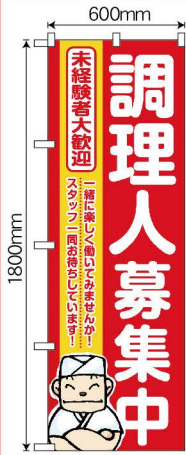

# 募集中のぼり

イラスト入りの  
のぼりで募集を  
お知らせする  
のぼりが登場  
しました！

サイズ：W600×H1800mm 素材：ポリエステル製

商品No.GNB-3281  
G1枚 ¥2,800  
★2受注生産 (+消費税)

商品No.GNB-3282  
G1枚 ¥2,800  
★2受注生産 (+消費税)

商品No.GNB-3283  
G1枚 ¥2,800  
★2受注生産 (+消費税)