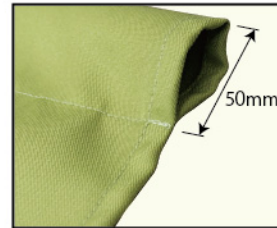

アーネスト 5巾のれん

サイズ：W1750×H500mm
仕立て：上部棒袋 50mm、切れ目 4箇所
素材：ポリエステル製

★1枚 ¥ 9,800
★7 受注生産 (+消費税)

生地

アーネスト

見た目も手触りも綿の風合いに限りなく近い仕上がり、ポリエステル100%の生地です。

仕立て

●棒袋加工

※色や形は実物の商品と若干異なる場合があります。予めご了承ください。

受注生産注意事項 ★印は受注生産品、もしくは取寄商品です。★の後の数字は納期を表します。★1はご注文の翌日出荷、★2は翌々日出荷です。(休業日は納期に含まれません)