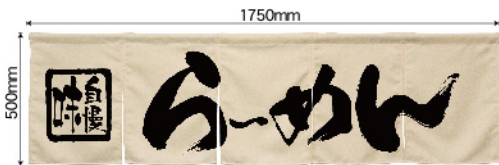

### アーネスト

見た目も手触りも綿の風合いに限りなく近い仕上がり、ポリエステル100%の生地です。

## 仕立て

●切れ目

●棒袋加工

●三巻縫製

□アイボリー

商品No.45226

□ワインレッド

商品No.45227