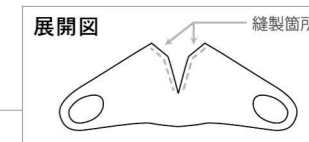

ORIGINAL MASK

- ・1枚〜作成可能
- ・フルカラー印刷可能
- ・3サイズからサイズ選択可能

サイズ

Regular : 約W180×H130mm
Large : 約W200×H140mm
Kids : 約W140×H100mm

素材

表生地：ポリエステル
裏生地：コットン
ゴム紐：White

MADE IN JAPAN

— コスト重視 冷感タイプ —

ORIGINAL MASK

- ・50枚〜作成可能
- ・フルカラー印刷可能
- ・接触冷感生地使用
- ・ゴム紐の長さが調整可能
- ・量産向きなコストパフォーマンス

サイズ

約W180×H130mm

素材

表生地：ポリエステル（メッシュ）
裏生地：ポリエステル（接触冷感）
ゴム紐：Black or White

MADE IN CHINA

ゴム紐の色が選べます

フォーマット

ダウンロードはこちら
からお願いします。

TYYPPI MASK

— ティッピー マスク —

ORIGINAL MASK

- ・50枚〜作成可能
- ・フルカラー印刷可能

サイズ

《セパレート》
S : 約W150×H125mm
M : 約W165×H135mm
L : 約W175×H145mm