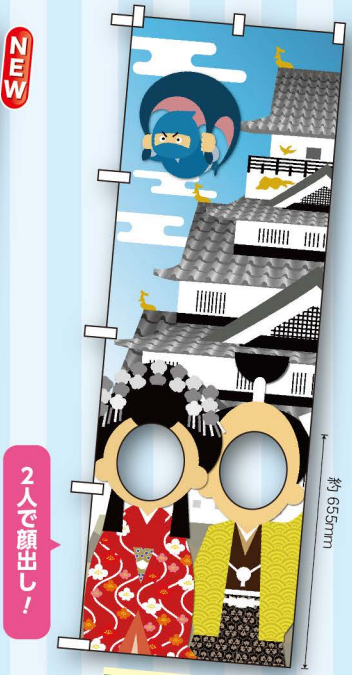

見かけるとつい顔を出したくなる！そんな楽しいのぼり旗をご用意しました。

新商品 のご案内

顔出しのぼり

顔出しパネルを
のぼり旗に
しちゃいました！

ポイント
1
持ち運びが簡単！

軽くて持ち運び楽々です。設置や撤去も簡単に行えるので単発のイベントにも活躍します。

ポイント
2
屋外使用可

のぼり旗用のポールと注水台で屋外にも設置可能です。店頭で設置することで集客が狙えます。

ポイント
3
SNSで販促効果UP

楽しい写真が撮影できる顔出しのぼり。撮影した写真をSNSへ掲載することでさらなる販促効果に繋がります。

N1枚 ¥3,000
★2受注生産 (+消費税)

仕立て：上部3箇所チチ 左部5箇所チチ
サイズ：W600×H1800mm
素材：ポリエステル製

ヒートカット加工

高熱でポリエステルを溶かしながら焼き切る方法です。切断された断面は、繊維が溶けて固まっているのでほつれにくくなっています。

※ヒートカット加工の為、通常の製品より強度が多少劣ります。ご了承ください。

商品No.42537

商品No.42539

商品No.42540

商品No.42541

商品No.42538

商品No.42536

No.42538
設置イメージ