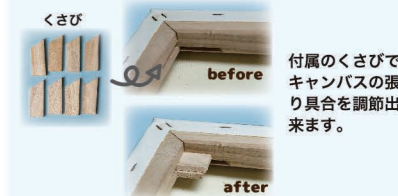

※設置用のネジや紐は付属いたしません。

No.43191 設置イメージ

※側面に若干インクが付きます。ご了承ください。

定番のF6サイズと大きめのF12サイズをご用意いたしました。インパクトのあるデザインとサイズ感で広い空間でも引き締まります。

Sタイプ

付属のくさびでキャンバスの張り具合を調節出来ます。

No.43163 設置イメージ

※側面に若干インクが付きます。ご了承ください。

近年人気の正方形タイプはお手洗いなどの小さなスペースにもちょうど良いコンパクトなサイズです。使い勝手もよく1点でも設置するだけで空間をぐっとオシャレに演出することが可能です。

Fタイプ

※設置用のネジや紐は付属いたしません。

Alphabet

F6 商品No. 43209
F12 商品No. 43210

F6 商品No. 43211
F12 商品No. 43212

F6 商品No. 43213
F12 商品No. 43214