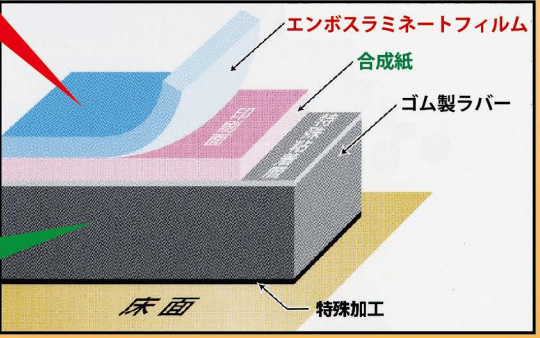

■ エンボスラミネート

フルカラーフロアマット

最大製作サイズ
1100mm
×
3M

UVカット率
70%
(JIS A5759)

裏面は
高いグリップ性能を
有します

◆ 基本情報		
防炎加工	☆☆☆☆☆	防炎加工することはできません。
靴底の汚れ除去	☆☆☆☆☆	表面に起毛がありませんので汚れの除去はできません。
汚れた時の洗浄	★★★★★	濡れ雑巾での拭き取りが可能です。中性洗剤などで擦り洗いもできます。
設置可能場所	★★★★☆	屋外での使用も可能です。天然木、大理石、暖房機能付き床には設置しないでください。
プリント	★★★★★	ポスター印刷のようなイメージで平面にプリントしますので、鮮明な表現が可能です。