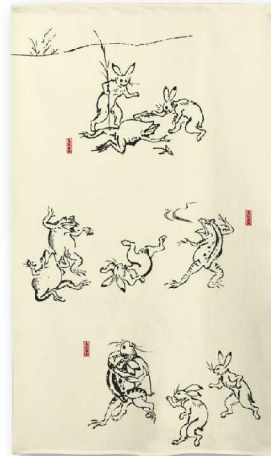

No.42012 ★
『鳥獣戯画 場面集 06』
目録 ¥4,800- (+消費税)
JAN 4539681420129
★7受注生産