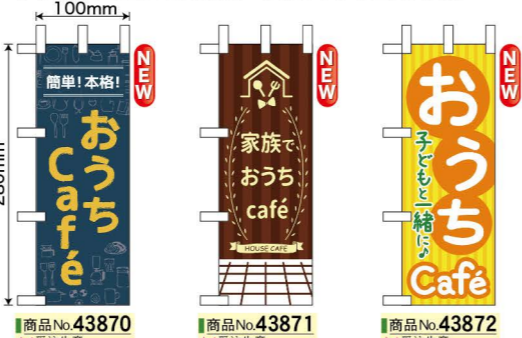

◇サイズ：W300×H900mm
◇素材：ポリエステル製

商品No.43912
通常在庫品
1,800円 (+消費税)

ミニのぼり

◇サイズ：W100×H280mm
◇素材：ポリエステル製

商品No.43911
通常在庫品
840円 (+消費税)

UC ミニのぼり

◇サイズ：W100×H280mm
◇素材：ポリエステル製

商品No.43915
通常在庫品
1,200円 (+消費税)

横幕

◇サイズ：W1800×H600mm
◇素材：ポリエステル製

商品No.43910
通常在庫品
2,400円 (+消費税)

屋内

食材のそばで料理の材料をアピールします。
材料を集めたコーナーを作りレシピも一緒にご紹介することでまとめ買い
しやすくご案内します。

ミニのぼり

◇サイズ：W100×H280mm ◇素材：ポリエステル製

商品No.43870 商品No.43871 商品No.43872

商品No.43873 商品No.43874 商品No.43875 商品No.43876 商品No.43877 商品No.43878 商品No.43879 商品No.43880

ハーフのぼり

◇サイズ：W300×H900mm ◇素材：ポリエステル製

N1枚 ¥1,800 (+消費税)

商品No.43881 商品No.43882 商品No.43883 商品No.43884 商品No.43885 商品No.43886 商品No.43887