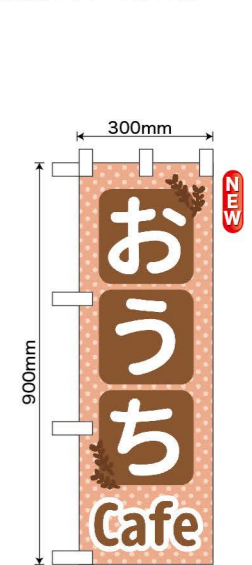

◇サイズ：W285×H285mm
◇素材：糊面 / 弱粘着素材シート、表面 / つや消しラミネート

リムーバブルA型マジカルボード

◇サイズ：W450×H990×D500mm(盤面サイズ / W390×H730mm)
◇素材：ボード面 / マジカルフィルム 芯材/MDF フレーム / 松 金属・ビス / スチール
◇厚み：50mm(収納時)

のぼり

◇サイズ：W600×H1800mm
◇素材：ポリエステル製

商品No.SNB-5564
通常在庫品
2,800円 (+消費税)

Rのぼり

◇サイズ：W610×H2150mm
◇素材：ポリエステル製

商品No.43914
通常在庫品
3,800円 (+消費税)

防災タペストリー

◇サイズ：W900×H1800mm
◇素材：防災ポンジ製

商品No.43913
通常在庫品
3,800円 (+消費税)

ハーフのぼり

◇サイズ：W300×H900mm
◇素材：ポリエステル製

商品No.43912
通常在庫品
1,800円 (+消費税)

ミニのぼり

◇サイズ：W100×H280mm
◇素材：ポリエステル製

商品No.43911
通常在庫品
840円 (+消費税)

UC ミニのぼり

◇サイズ：W100×H280mm
◇素材：ポリエステル製

商品No.43915
通常在庫品
1,200円 (+消費税)

横幕

◇サイズ：W1800×H600mm
◇素材：ポリエステル製

商品No.43910
通常在庫品
2,400円 (+消費税)

屋内

食材のそばで料理の材料をアピールします。
材料を集めたコーナーを作りレシピも一緒にご紹介することでまとめ買い
しやすくご案内します。

ミニのぼり

◇サイズ：W100×H280mm ◇素材：ポリエステル製

商品No.43870 商品No.43871 商品No.43872