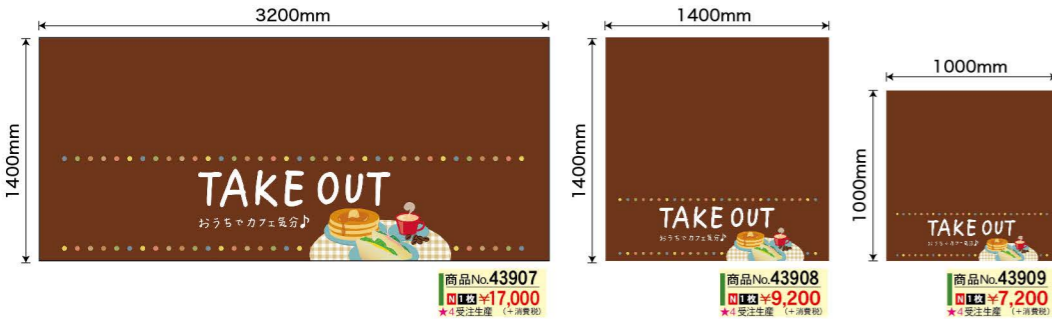

テーブルクロス

◇サイズ：W3200×H1400mm・W1400×H1400mm・W1000×H1000mm
◇素材：トロマット製

商品No.43907
通常在庫品
17,000円 (+消費税)

商品No.43908
通常在庫品
9,200円 (+消費税)

商品No.43909
通常在庫品
7,200円 (+消費税)

テーブルカバー止め

2個1セット
設置可能なテーブルの厚み 15mm~35mm ※布も含む。
商品No.853
通常在庫品
1,000円 (+消費税)

デコレーションシール

◇サイズ：W285×H285mm ◇素材：糊面 / 弱粘着素材シート、表面 / つや消しラミネート
※細かい柄、複雑な柄に関しては剥がす際、貼る際にご注意ください。

商品No.6431 通常在庫品 950円 (+消費税)

商品No.6298 通常在庫品 950円 (+消費税)

商品No.69619 通常在庫品 950円 (+消費税)

商品No.69620 通常在庫品 950円 (+消費税)

リムーバブルA型マジカルボード

◇サイズ：W450×H990×D500mm(盤面サイズ / W390×H730mm)
◇素材：ボード面 / マジカルフィルム 芯材/MDF フレーム / 松 金属・ビス / スチール
◇厚み：50mm(収納時) ◇重量：4810g(盤面のみ 1415g)

※雨天又は強風時でのご使用はお控えください。

※色や形は実物の商品と若干異なる場合があります。予めご了承ください。

別売

◇サイズ：W100×H280mm
◇素材：ポリエステル製

横幕

◇サイズ：W1800×H600mm
◇素材：ポリエステル製

MCTentカバー

(マルチカラーテントカバー)
◇サイズ：2M用
◇素材：撥水トロマット 600d製

テーブルクロス

◇サイズ：W3200×H1400mm・W1400×H1400mm・W1000×H1000mm
◇素材：トロマット製

デコレーションシール