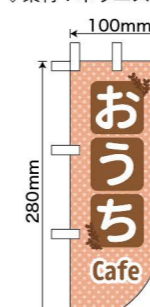

◇サイズ：W285×H285mm
◇素材：糊面 / 弱粘着素材シート、表面 / つや消しラミネート

リムーバブルA型マジカルボード

◇サイズ：W450×H990×D500mm(盤面サイズ / W390×H730mm)
◇素材：ボード面 / マジカルフィルム 芯材/MDF フレーム / 松 金属・ビス / スチール
◇厚み：50mm(収納時)

のぼり

◇サイズ：W600×H1800mm
◇素材：ポリエステル製

商品No.SNB-5564
通常在庫品
2,800円 (+消費税)

Rのぼり

◇サイズ：W610×H2150mm
◇素材：ポリエステル製

商品No.43914
通常在庫品
3,800円 (+消費税)

防災タペストリー

◇サイズ：W900×H1800mm
◇素材：防災ポンジ製

商品No.43913
通常在庫品
3,800円 (+消費税)

ハーフのぼり

◇サイズ：W300×H900mm
◇素材：ポリエステル製

商品No.43912
通常在庫品
1,800円 (+消費税)

ミニのぼり

◇サイズ：W100×H280mm
◇素材：ポリエステル製

商品No.43911
通常在庫品
840円 (+消費税)

UC ミニのぼり

◇サイズ：W100×H280mm
◇素材：ポリエステル製

商品No.43915
通常在庫品
1,200円 (+消費税)

横幕

◇サイズ：W1800×H600mm
◇素材：ポリエステル製

商品No.43910
通常在庫品
2,400円 (+消費税)

屋内

食材のそばで料理の材料をアピールします。
材料を集めたコーナーを作りレシピも一緒にご紹介することでまとめ買い
しやすくご案内します。

ミニのぼり

◇サイズ：W100×H280mm ◇素材：ポリエステル製

商品No.43870 商品No.43871 商品No.43872