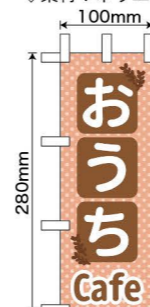

◇サイズ：W285×H285mm
◇素材：糊面 / 弱粘着素材シート、表面 / つや消しラミネート

リムーバブルA型マジカルボード

◇サイズ：W450×H990×D500mm(盤面サイズ / W390×H730mm)
◇素材：ボード面 / マジカルフィルム 芯材/MDF フレーム / 松 金属・ビス / スチール
◇厚み：50mm(収納時)

のぼり

◇サイズ：W600×H1800mm
◇素材：ポリエステル製

商品No.SNB-5564
通常在庫品
2,800円 (+消費税)

Rのぼり

◇サイズ：W610×H2150mm
◇素材：ポリエステル製

商品No.43914
通常在庫品
3,800円 (+消費税)

防災タペストリー

◇サイズ：W900×H1800mm
◇素材：防災ポンジ製

商品No.43913
通常在庫品
3,800円 (+消費税)

ハーフのぼり

◇サイズ：W300×H900mm
◇素材：ポリエステル製

商品No.43912
通常在庫品
1,800円 (+消費税)

ミニのぼり

◇サイズ：W100×H280mm
◇素材：ポリエステル製

商品No.43911
通常在庫品
840円 (+消費税)

UC ミニのぼり

◇サイズ：W100×H280mm
◇素材：ポリエステル製

商品No.43915
通常在庫品
1,200円 (+消費税)

横幕

◇サイズ：W1800×H600mm
◇素材：ポリエステル製

商品No.43910
通常在庫品
2,400円 (+消費税)

屋内

食材のそばで料理の材料をアピールします。
材料を集めたコーナーを作りレシピも一緒にご紹介することでまとめ買い
しやすくご案内します。

ミニのぼり

◇サイズ：W100×H280mm ◇素材：ポリエステル製

商品No.43870 商品No.43871 商品No.43872