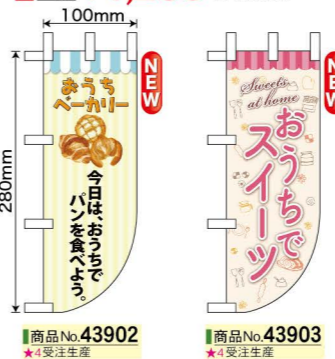

商品No.43873 商品No.43874 商品No.43875 商品No.43876 商品No.43877 商品No.43878 商品No.43879 商品No.43880

ハーフのぼり

◇サイズ：W300×H900mm ◇素材：ポリエステル製

N1枚 ¥1,800 (+消費税)

商品No.43881 商品No.43882 商品No.43883 商品No.43884 商品No.43885 商品No.43886 商品No.43887

防災タペストリー

◇サイズ：W900×H1800mm ◇仕立て：上下棒袋30mm、上下パイプ、上部紐付き
◇素材：防災ポンジ製

N1枚 ¥3,800 (+消費税)

商品No.43888 商品No.43889 商品No.43890 商品No.43891 商品No.43892 商品No.43893 商品No.43894

※色や形は実物の商品と若干異なる場合があります。予めご了承ください。

屋外

のぼり

◇サイズ：W600×H1800mm ◇素材：ポリエステル製

商品No.SNB-5561 商品No.SNB-5562 商品No.SNB-5563 商品No.571

UC ミニのぼり

◇サイズ：W100×H280mm

◇素材：ポリエステル製

N1枚 ¥1,200 (+消費税)

商品No.43902 商品No.43903

イベントを案内する屋外
販促を取り揃えました。
店頭でのテント販売にも
役立ちます。

R のぼり

◇サイズ：W610×H2150mm ◇仕立て：上部棒袋30mm、左部棒袋60mm ◇素材：ポリエステル製

N1枚 ¥3,800 (+消費税)

商品No.43895 商品No.43896 商品No.43897 商品No.43898 商品No.43899 商品No.43900 商品No.43901

MCTent カバー

◇サイズ：2M用 ◇素材：撥水トロマト 600d 製

海外生産

N1枚 ¥48,000 (+消費税)