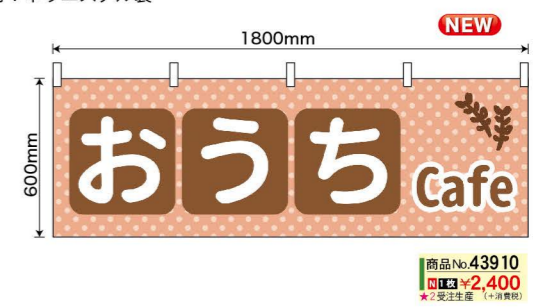

◇サイズ：W285×H285mm
◇素材：糊面 / 弱粘着素材シート、表面 / つや消しラミネート

リムーバブルA型マジカルボード

◇サイズ：W450×H990×D500mm(盤面サイズ / W390×H730mm)
◇素材：ボード面 / マジカルフィルム 芯材/MDF フレーム / 松 金属・ビス / スチール
◇厚み：50mm(収納時)

のぼり

◇サイズ：W600×H1800mm
◇素材：ポリエステル製

商品No.SNB-5564
通常在庫品
2,800円 (+消費税)

Rのぼり

◇サイズ：W610×H2150mm
◇素材：ポリエステル製

商品No.43914
通常在庫品
3,800円 (+消費税)

防災タペストリー

◇サイズ：W900×H1800mm
◇素材：防災ポンジ製

商品No.43913
通常在庫品
3,800円 (+消費税)

ハーフのぼり

◇サイズ：W300×H900mm
◇素材：ポリエステル製

商品No.43912
通常在庫品
1,800円 (+消費税)

ミニのぼり

◇サイズ：W100×H280mm
◇素材：ポリエステル製

商品No.43911
通常在庫品
840円 (+消費税)

UC ミニのぼり

◇サイズ：W100×H280mm
◇素材：ポリエステル製

商品No.43915
通常在庫品
1,200円 (+消費税)

横幕

◇サイズ：W1800×H600mm
◇素材：ポリエステル製

商品No.43910
通常在庫品
2,400円 (+消費税)

屋内

食材のそばで料理の材料をアピールします。
材料を集めたコーナーを作りレシピも一緒にご紹介することでまとめ買い
しやすくご案内します。

ミニのぼり

◇サイズ：W100×H280mm ◇素材：ポリエステル製

商品No.43870 商品No.43871 商品No.43872