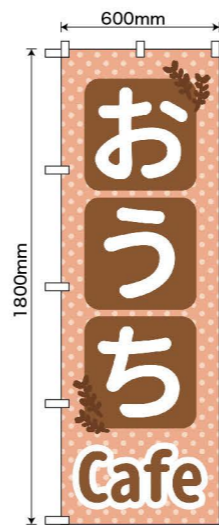

ポールキャリアカート

商品No.26050
JAN4539681260503
1台 ¥29,000
通常在庫品 (+消費税)

●商品仕様
サイズ：W415×H950×D420mm
重量：約6.74kg
材質：スチール

おうちカフェ

ちょっとおしゃれな
カフェタイム

のぼり

◇サイズ：W600×H1800mm
◇素材：ポリエステル製

Rのぼり

◇サイズ：W610×H2150mm
◇仕立て：上部棒袋 30mm、左部棒袋 60mm
◇素材：ポリエステル製

防災タペストリー

◇サイズ：W900×H1800mm
◇仕立て：上下棒袋 30mm、上下パイプ、上部紐付き
◇素材：防災ポンジ製

ハーフのぼり

◇サイズ：W300×H900mm
◇素材：ポリエステル製

ミニのぼり

◇サイズ：W100×H280mm
◇素材：ポリエステル製

UC ミニのぼり

◇サイズ：W100×H280mm
◇素材：ポリエステル製

横幕

◇サイズ：W1800×H600mm
◇素材：ポリエステル製

MCTentカバー

(マルチカラーテントカバー)
◇サイズ：2M用
◇素材：撥水トロマット 600d製

テーブルクロス

◇サイズ：W3200×H1400mm・W1400×H1400mm・W1000×H1000mm
◇素材：トロマット製

デコレーションシール

◇サイズ：W285×H285mm
◇素材：糊面 / 弱粘着素材シート、表面 / つや消しラミネート

リムーバブルA型マジカルボード

◇サイズ：W450×H990×D500mm(盤面サイズ / W390×H730mm)
◇素材：ボード面 / マジカルフィルム 芯材/MDF フレーム / 松 金属・ビス / スチール
◇厚み：50mm(収納時)

のぼり

◇サイズ：W600×H1800mm
◇素材：ポリエステル製