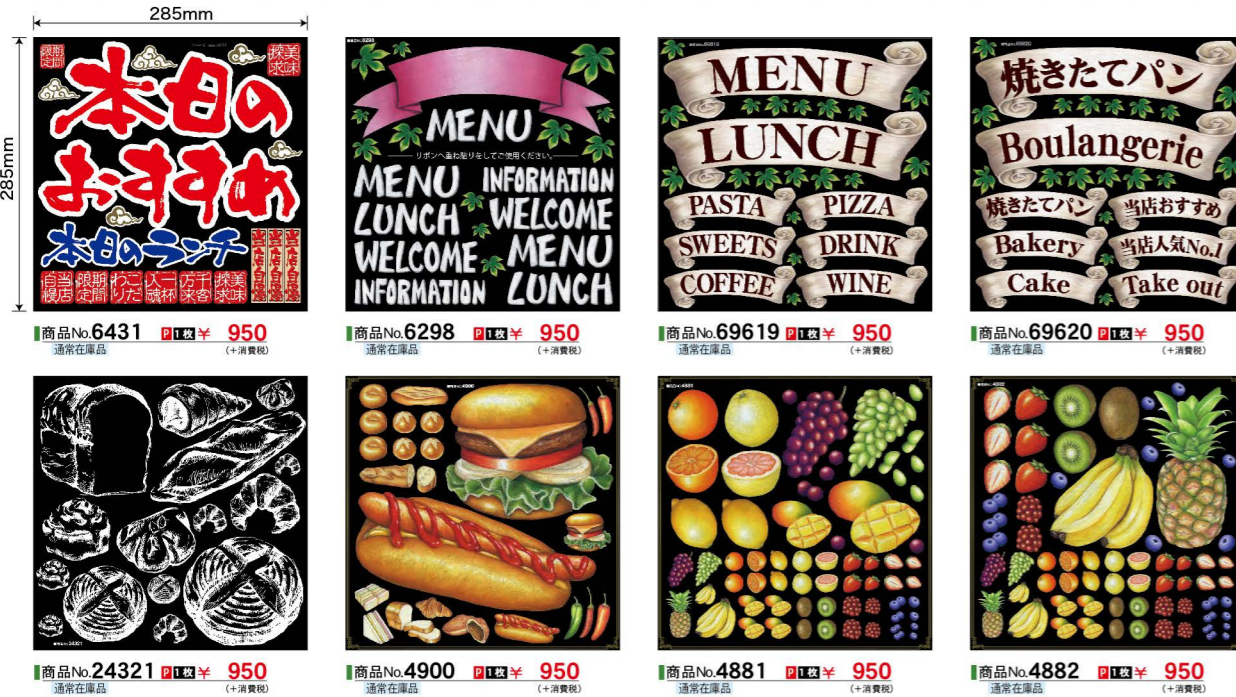

テーブルクロス

◇サイズ：W3200×H1400mm・W1400×H1400mm・W1000×H1000mm
◇素材：トロマット製

商品No.43907
通常在庫品
17,000円 (+消費税)

商品No.43908
通常在庫品
9,200円 (+消費税)

商品No.43909
通常在庫品
7,200円 (+消費税)

テーブルカバー止め

2個1セット
設置可能なテーブルの厚み 15mm~35mm ※布も含む。
商品No.853
通常在庫品
1,000円 (+消費税)

デコレーションシール

◇サイズ：W285×H285mm ◇素材：糊面 / 弱粘着素材シート、表面 / つや消しラミネート
※細かい柄、複雑な柄に関しては剥がす際、貼る際にご注意ください。

商品No.6431 通常在庫品 950円 (+消費税)

商品No.6298 通常在庫品 950円 (+消費税)

商品No.69619 通常在庫品 950円 (+消費税)

商品No.69620 通常在庫品 950円 (+消費税)