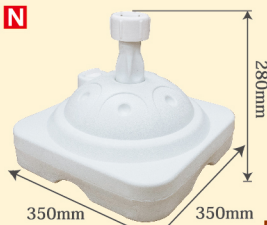

タンクサイズ **8L**

商品No. **917**

JAN 4539681009171

N 1台 ¥2,800

通常在庫品 (+消費税)

適合ポールサイズ φ22mm

1ケース 5台入

ポール台/角型 16L