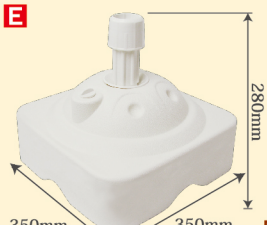

適合ポールサイズ φ22~φ25mm

1ケース 5台入

ポール台/角型 20L

タンクサイズ **20L**

商品No. **4244**

JAN4539681042444

**N 1台 ¥3,800**

通常在庫品 (+消費税)

適合ポールサイズ φ22~φ25mm

1ケース 4台入

てんとー君 (1台 小箱入り)/ホワイト

タンクサイズ **11L**

商品No. **499**

JAN 4539681004992

**E 1台 ¥3,000**

通常在庫品 (+消費税)