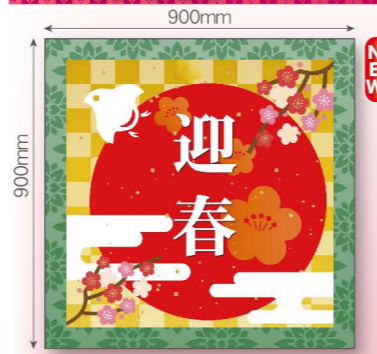

商品No.40210 N1枚 ¥2,000
★2受注生産 (+消費税)

クッション中綿 -330角用-

サイズ：W330×H330mm
素材：ポリエステル、綿

商品No.40311
通常在庫品 (+消費税)
N1枚 ¥1,700

圧縮されています!

※クッションカバーは別売りです。

セットの仕方

風呂敷