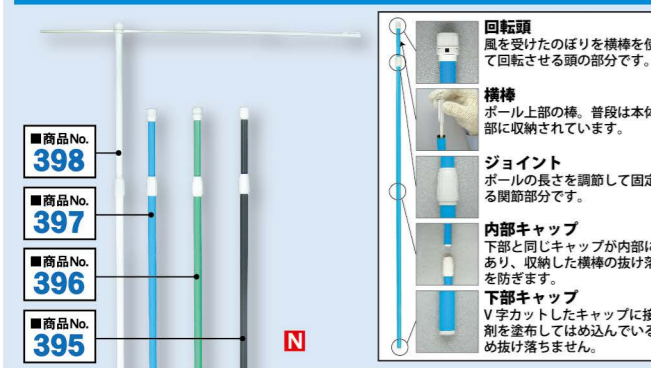

デコレーションシール

サイズ：W285×H285mm
素材：糊面 / 弱粘着素材シート 表面 / つや消しラミネート

※長期間貼ったままだと、剥がれにくくなりますのでご注意ください。

商品No.40229 商品No.40216 商品No.40222 商品No.40205 商品No.40211
商品No.6780 商品No.61477 商品No.61478 商品No.24033 商品No.29038

ウィンドウシール 片面印刷

サイズ：W420×H297mm
素材：ゲルポリ

※グレー部分は透明です。

商品No.40230 商品No.40217 商品No.40223 商品No.40206
商品No.40233 商品No.29031 商品No.26038 商品No.26037

3mポール スタンダードタイプ

白	青
商品No.398 JAN4539681003988	商品No.397 JAN4539681003971
緑	黒
商品No.396 JAN4539681003964	商品No.395 JAN4539681003957

てんとー君/ホワイト

商品No.499
商品No.500

このマークが付いた商品は他の商品と同梱できません。別途送料を申し受けますので予めご了承ください。同じ色の別梱包マークが付いたもの同士の同梱は可能です。

受注生産注意事項 ★印は受注生産品、もしくは取寄商品です。★の後の数字は納期を表します。★1はご注文の翌日出荷、★2は翌々日出荷です。(休業日は納期に含まれません)

※色や形は実物の商品と若干異なる場合があります。予めご了承ください。

お店をマルっとコーディネート
大ボリューム

お正月販促

お正月の雰囲気をもっと盛り上げるアイテムのご提案です！
派手なデザインから和モチーフの落ち着いたデザインまで
豊富に揃えました。お店の外も中も統一デザインで
装飾して、新年を盛り上げましょう！