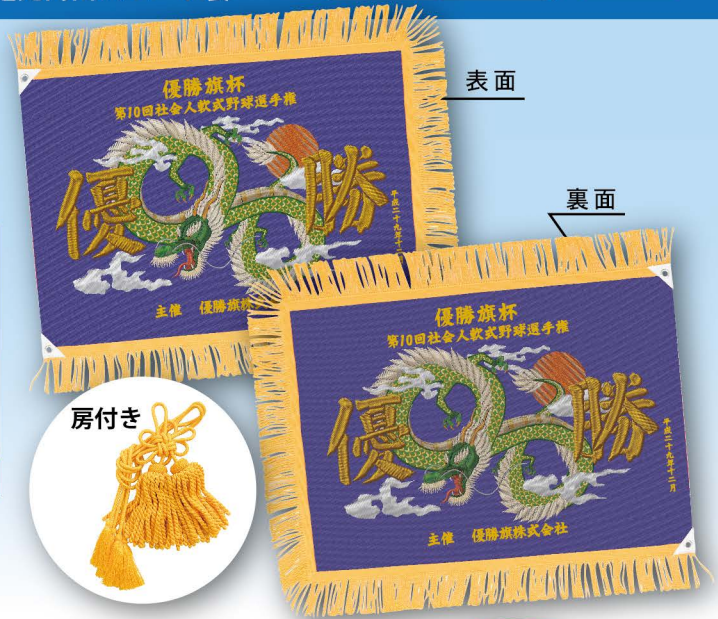

名入れ優勝旗

応援も本気だ！

名入れ優勝旗 ①

素材：遮光両面スエード製

受注生産 送料別途

両面
同柄

フェイクプリントの優勝旗登場！

勝者のみ手にすることのできる優勝旗。豪華なものは高価で、容易には作れないと感じる方もいるでしょう。刺繍風のフェイクプリントと、スポーツ柄の優勝旗を3サイズご用意しました。大会名を入れてオリジナルの優勝旗が簡単に作れます。この優勝旗で大会を盛り上げましょう！