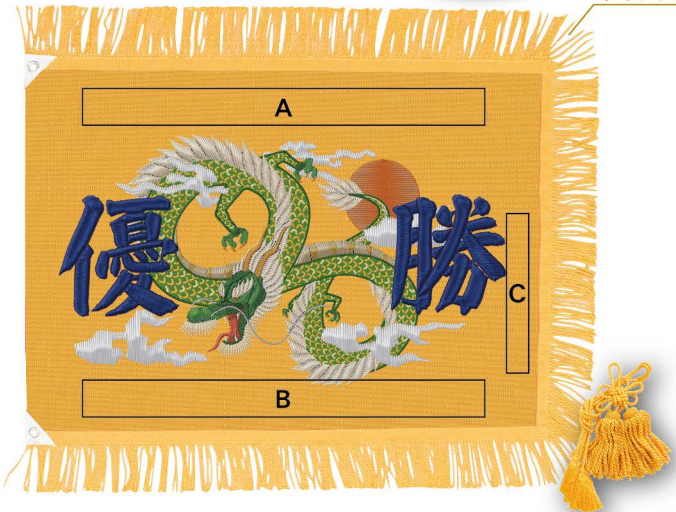

フェイクプリントで生地とイラストを表現した新しい優勝旗が登場しました。
A~Cのスペースに文字を入れ、オリジナルの優勝旗を作りましょう！

※名入れの文字はフェイクプリントではありません。

名入れの説明はP7へ

フェイクプリント

綿素材の天竺生地や糸で刺繍風に見えるプリントデザインです。

素材説明

遮光両面スエード

柔らかな光沢と綿生地のような滑らかな手触りを合わせ持つ高級素材です。
厚手の生地で重量感のある両面印刷の生地です。

フリンジ

フリンジを3辺に縫い付け、高級感のある旗に仕上げました。

購入セットについて

優勝旗と房(2本)のセットです。
設置するためのポールや台も合わせてご準備ください。

龍 優勝

龍のイラストが描かれた優勝旗です。表情筋の盛り上がった霧団気にこだわりました。

拡大図

フリンジ

両面同柄
受注生産

やまぶき

標準 商品No. 8987 大型 商品No. 8988 特大 商品No. 8989

★10 受注生産

虎 優勝

眼光鋭く、獲物を睨みつけたようなイラストの虎です。背面に竹と足元に岩を描いたカッコイイ優勝旗です。

拡大図

フリンジ