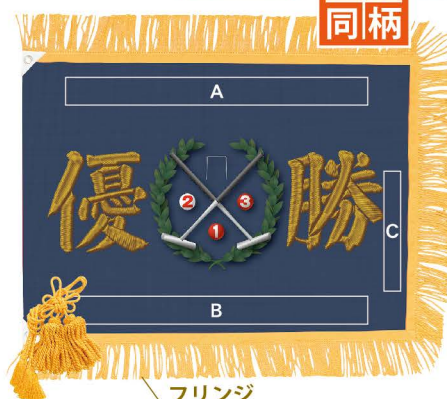

フリンジ

赤
標準 商品No.9238
大型 商品No.9239
特大 商品No.9240
濃紺
標準 商品No.9241
大型 商品No.9242
特大 商品No.9243
★10 受注生産

受注生産

両面
同柄

グランドゴルフ

フリンジ

赤
標準 商品No.9244
大型 商品No.9245
特大 商品No.9246
濃紺
標準 商品No.9247
大型 商品No.9248
特大 商品No.9249
★10 受注生産

受注生産

両面
同柄

ゲートボール

フリンジ

赤
標準 商品No.9250
大型 商品No.9251
特大 商品No.9252
濃紺
標準 商品No.9253
大型 商品No.9254
特大 商品No.9255
★10 受注生産

受注生産

両面
同柄

月桂樹