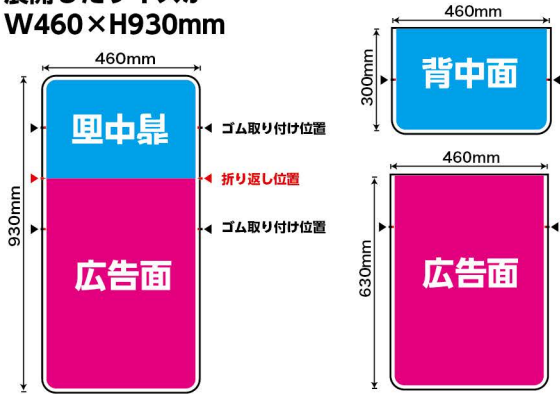

広告面

背中面までプリント可

展開イメージ

広告面から背中面まで一気にプリントするので背中面に文字やデザインを入れることも可能です。

広告面

背中面

背中面

※イスはついておりません。

様々なタイプのイスに設置可能

素材

ウレタン

食器洗い用のスポンジと同様素材で、合成樹脂を成形して作成した素材です。

スムーズ

滑らかで伸縮性のあるニット素材で、よく肌着などに使用される素材です。

オリジナルサイズ可能

※若干のサイズ誤差はご了承下さい

展開したサイズが W460×H930mm 以内ならば、
イスに合わせたサイズで作成が可能です。
ゴムの取り付け位置や折り返し位置の変更も可能です。
※ゴムの色は白のみです。

作成可能 最大サイズ

展開したサイズが
W460×H930mm

サイズ変更 OK

ゴム取り付け位置や折り返し位置変更 OK

2つのタイプ

角が四角いタイプと丸いタイプをお選びいただけます。

※折り返し部分の形状は変わりません