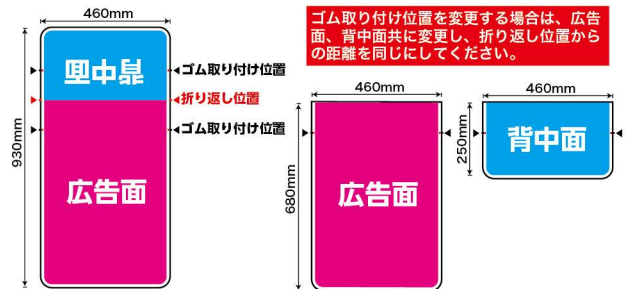

広告面

背中面までプリント可

展開イメージ

広告面から背中面まで一気にプリントするので背中面に文字やデザインを入れることも可能です。

広告面

背中面

背中面

※イスはついておりません。

展開したサイズが W460×H930mm 以内ならば、
イスに合わせたサイズで作成が可能です。
ゴムの取り付け位置や折り返し位置の変更も可能です。
※ゴムの色は白のみです。

作成可能 最大サイズ

展開したサイズが
W460×H930mm

サイズ変更 OK

ゴム取り付け位置や折り返し位置変更 OK

2つのタイプ

角が四角いタイプと丸いタイプをお選びいただけます。

※折り返し部分の形状は変わりません