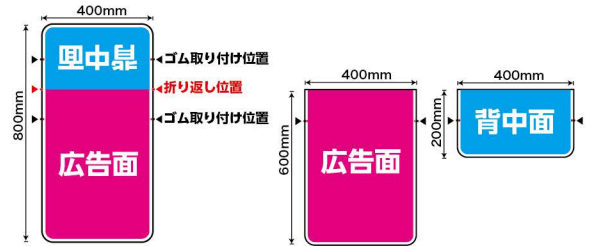

広告面

背中面までプリント可

展開イメージ

広告面から背中面まで一気にプリントするので背中面に文字やデザインを入れることも可能です。

広告面

背中面

背中面

※イスはついておりません。

様々なタイプのイスに設置可能

素材

ウレタン

食器洗い用のスポンジと同様素材で、合成樹脂を成形して作成した素材です。

スムーズ

滑らかで伸縮性のあるニット素材で、よく肌着などに使用される素材です。

オリジナルサイズ可能

※若干のサイズ誤差はご了承下さい

展開したサイズが W460×H930mm 以内ならば、
イスに合わせたサイズで作成が可能です。
ゴムの取り付け位置や折り返し位置の変更も可能です。
※ゴムの色は白のみです。

作成可能 最大サイズ

展開したサイズが
W460×H930mm

サイズ変更 OK

ゴム取り付け位置や折り返し位置変更 OK

2つのタイプ

角が四角いタイプと丸いタイプをお選びいただけます。

※折り返し部分の形状は変わりません