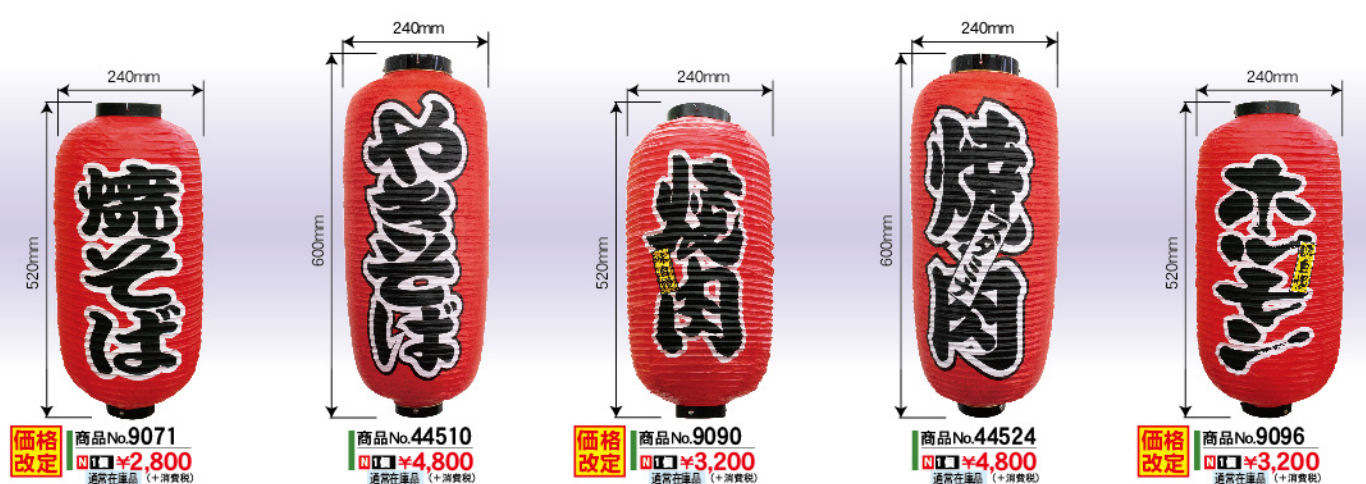

# 9号長提灯

2面タイプ

サイズ: φ240×H520mm  
φ240×H600mm  
素材: ビニール製

# 9号長フルカラービニール提灯

1面タイプ

サイズ: φ240×H520mm  
素材: ビニール製

フルカラーの提灯で、他には無い特別な店頭を演出します！

フルカラーで味のある文字とイラストを特殊なシールに印刷し、提灯の表面に貼った今までに無い提灯です。店頭だけでなく店内の雰囲気づくりにもぴったりの商品です。

※色や形は実物の商品と若干異なる場合があります。予めご了承ください。