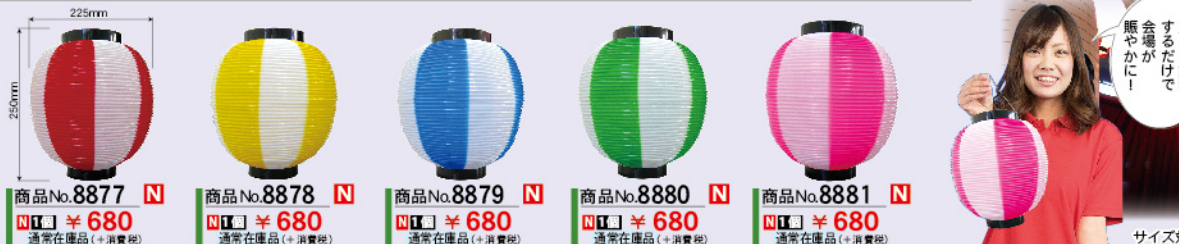

商品No.8877
N ¥680 (+消費税)
通常在庫品

商品No.8878
N ¥680 (+消費税)
通常在庫品

商品No.8879
N ¥680 (+消費税)
通常在庫品

商品No.8880
N ¥680 (+消費税)
通常在庫品

商品No.8881
N ¥680 (+消費税)
通常在庫品

サイズ対比 九寸丸

提灯ソケット

注意事項
※提灯へ電球を使用する際は、**60W以下**の電球をご使用ください。電球は付属していません。ポリ提灯に使用の際は、**20W以下**の電球をご使用ください。
※**ソケットは防水ではありません**。水にあたる場所でのご使用はお避けください。

1個用 ※実写

商品No.9027 A ¥3,600 (+消費税) 通常在庫品

2個用

商品No.9028 A ¥5,800 (+消費税) 通常在庫品

3個用

商品No.9029 A ¥8,300 (+消費税) 通常在庫品

4個用

商品No.9030 A ¥10,200 (+消費税) 通常在庫品

5個用

商品No.9031 A ¥12,500 (+消費税) 通常在庫品

ソケットはなるべく中に入るように、取手の根元にくりつけてください。

無地提灯

素材：ビニール製

八寸丸提灯 (丸型1)

サイズ/φ240×H250mm

商品No.9120
通常在庫品 (+消費税)
¥2,100

商品No.9121
通常在庫品 (+消費税)
¥2,100

尺丸提灯 (丸型2)

サイズ/φ290×H300mm

商品No.9122
通常在庫品 (+消費税)
¥2,400

商品No.9123
通常在庫品 (+消費税)
¥2,400

尺二丸提灯 (丸型3)

サイズ/φ330×H340mm

商品No.9124
通常在庫品 (+消費税)
¥2,780

商品No.9125
通常在庫品 (+消費税)
¥2,780

尺五丸 取寄商品 送料別途

サイズ/φ450×H560mm

商品No.9057
取寄商品 (+消費税)
¥13,800

商品No.9058
取寄商品 (+消費税)
¥13,800

尺八丸 取寄商品 送料別途

サイズ/φ550×H670mm

商品No.9059
取寄商品 (+消費税)
¥23,800

商品No.9060
取寄商品 (+消費税)
¥23,800

二尺丸 取寄商品 送料別途

サイズ/φ600×H730mm

商品No.9061
取寄商品 (+消費税)
¥33,400

商品No.9062
取寄商品 (+消費税)
¥33,400

三尺丸 取寄商品 送料別途

サイズ/φ900×H1100mm

商品No.9063
取寄商品 (+消費税)
¥98,000

商品No.9064
取寄商品 (+消費税)
¥98,000