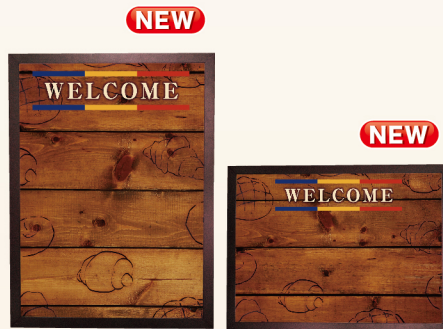

※裏面は黒無地です。

NEW
マジカルボード
Lサイズ 商品No. **25475** P

NEW
マジカルボード
Lサイズ 商品No. **25477** P

マジカルボード
Mサイズ 商品No. **25476** P

マジカルボード
Mサイズ 商品No. **25478** P

NEW
マジカルボード
Lサイズ 商品No. **25479** P

NEW
マジカルボード
Lサイズ 商品No. **25481** P