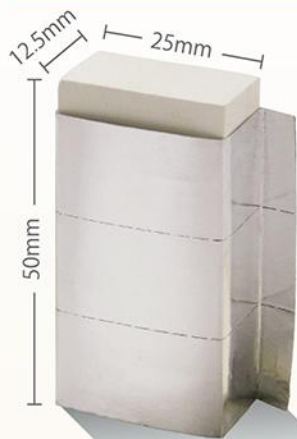

パステルチョーク

全15色

サイズ:W25×D12.5×H50mm 材質:パラフィン

1個 ¥200P (+消費税) 通常在庫品