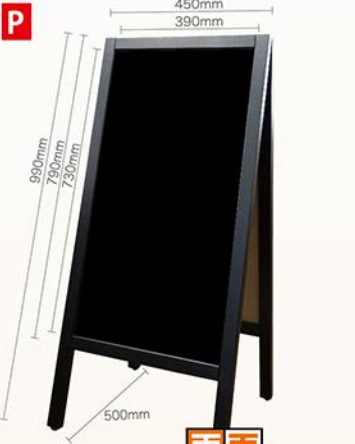

ポケットチョーク

材質:炭酸カルシウム製

マジカルクリーナー

材質:メラミンフォーム サイズ:90×200×30mm

楽々3ステップ

商品No.4819 ¥220 (+消費税) 通常在庫品

ダストレスチョーク

日本理化学工業株式会社 材質:炭酸カルシウム

受注生産 ★印は受注生産品、もしくは取寄商品です。★の後の数字は納期を表します。
注意事項 ★1はご注文の翌日出荷、★2は翌々日出荷です。(休業日は納期に含まれません)

リムーバブルA型ブラックボード

- | | | | | |
|------|-------|---------|----------|-----------|
| 使用可能 | マグネット | ボードマーカー | パステルチョーク | ダストレスチョーク |
| ● | ● | × | × | |
- 材質 ● ボード面材 : 表面処理鋼板 ■ 厚み : 50mm (収納時)
 ● 芯材 : MDF ■ 重量 : 全体 / 4810g
 ● フレーム : 松
 ● 金具・ビス : スチール 盤面のみ / 1415g