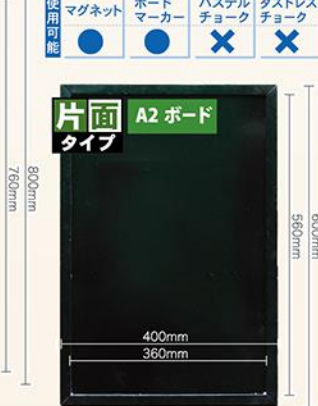

商品No.50085
P1枚 ¥2,800 (通常在庫品 (+消費税))