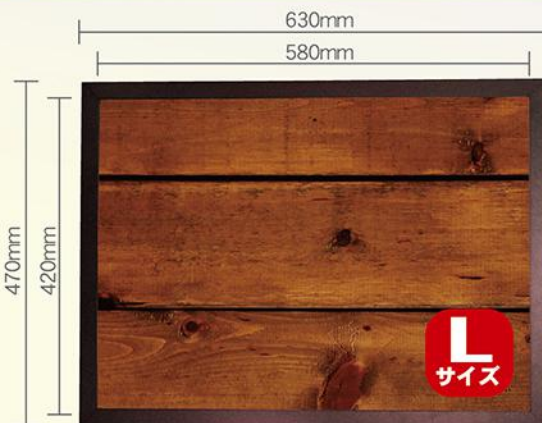

リムーバブルA型マジカルボード

マジカルボードLサイズ

マジカルボードLサイズ

マジカルボードMサイズ

マジカルボードMサイズ

自立出来るタイプから
持ち運びが可能なタイプ
比率も縦向き、横向きと
5種類のボードを
ご用意しています。

ボード基本情報

リムーバブル A型マジカルボード

両面タイプ ※裏面は黒無地です。

リムーバブルA型マジカルボード **P1台 ¥19,800**
★5受注生産 (+消費税)

マジカルボードLサイズ

片面タイプ
※裏面は黒無地です。

マジカルボードLサイズ **P1枚 ¥6,800**
★5受注生産 (+消費税)

マジカルボードMサイズ

片面タイプ
※裏面は黒無地です。

マジカルボードMサイズ **P1枚 ¥4,600**
★5受注生産 (+消費税)