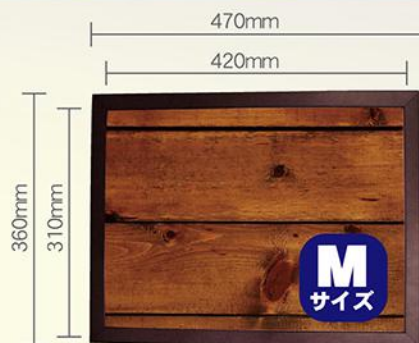

リムーバブルA型マジカルボード

マジカルボードLサイズ

マジカルボードLサイズ

マジカルボードMサイズ

マジカルボードMサイズ

自立出来るタイプから
持ち運びが可能なタイプ
比率も縦向き、横向きと
5種類のボードを
ご用意しています。

ボード基本情報

リムーバブル A型マジカルボード

両面タイプ ※裏面は黒無地です。

リムーバブルA型マジカルボード **P1台 ¥19,800**
★5受注生産 (+消費税)

マジカルボードLサイズ

片面タイプ
※裏面は黒無地です。

マジカルボードLサイズ **P1枚 ¥6,800**
★5受注生産 (+消費税)

マジカルボードMサイズ

片面タイプ
※裏面は黒無地です。

マジカルボードMサイズ **P1枚 ¥4,600**
★5受注生産 (+消費税)