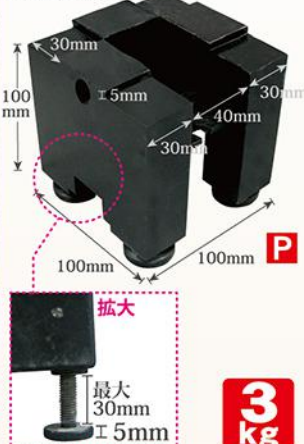

商品No.6209 **3kg**
P1台 ¥5,800 (通常在庫品 (+消費税))