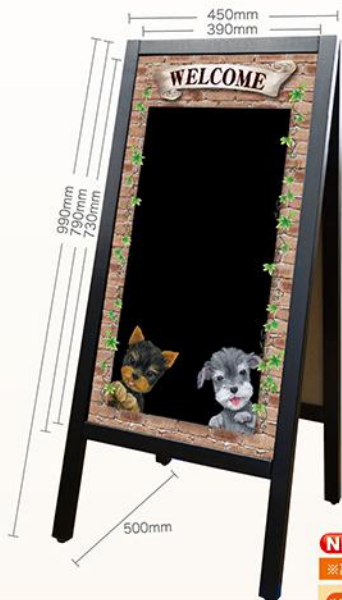

NEW
※裏面は黒無地です。 P
リムーvableA型 マジカルボード 商品No. **24880**