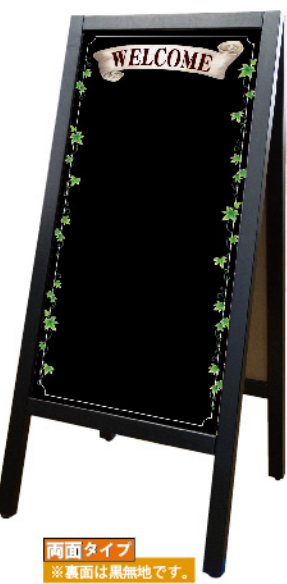

片面タイプ
マジカルボード Lサイズ 商品No. 24803 P
マジカルボード Mサイズ 商品No. 24804 P

片面タイプ
マジカルボード Lサイズ 商品No. 24805 P
マジカルボード Mサイズ 商品No. 24806 P

両面タイプ
※裏面は黒無地です。
リムーバブルマジカルボード 商品No. 24543 P

両面タイプ
※裏面は黒無地です。
リムーバブルマジカルボード 商品No. 24548 P

両面タイプ
※裏面は黒無地です。
リムーバブルマジカルボード 商品No. 24802 P