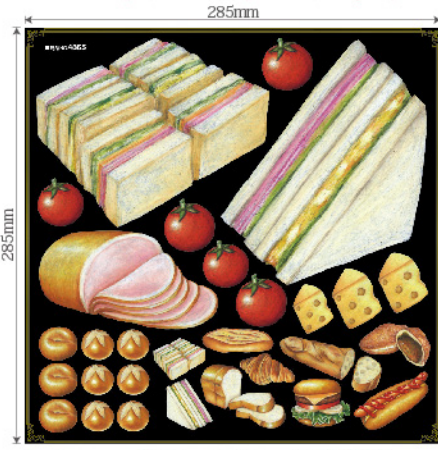

どなたでもブラックボードやウィンドウを簡単にデコレーションできます

P 商品No.4865 価格 ¥950 (+消費税)
W285×H285mm 通常在庫品