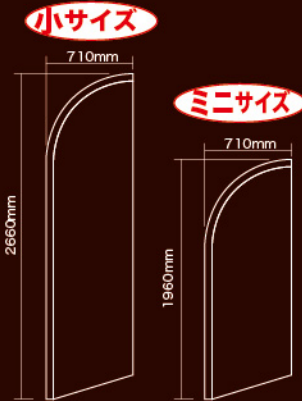

セールバナー 屋外用

小サイズ：W710×H2660mm
 ミニサイズ：W710×H1960mm
 素材：ポリエステル製

上部のR形状が目を引くおしゃれなバナーは風を逃がして回転する形状です。

セールスポイント

- (1) 徹底的なコストダウンによる… **驚きの価格**
- (2) 風を受け流す… **理にかなった形状**
- (3) 取り付け簡単で… **コンパクト収納**

小サイズ
 N1枚 **¥11,000**
 ★6 受注生産 (+消費税)

ミニサイズ
 N1枚 **¥6,800**
 ★6 受注生産 (+消費税)

サイズ比較

素材

ポンジ(ポリエステル)

一般的な薄手の化繊素材です。軽く、薄く、しなやかでインクの抜けが良く、販促関連品で最も多く使用している素材です。

NO.24407 設置イメージ

710mm
2660mm

WELCOME