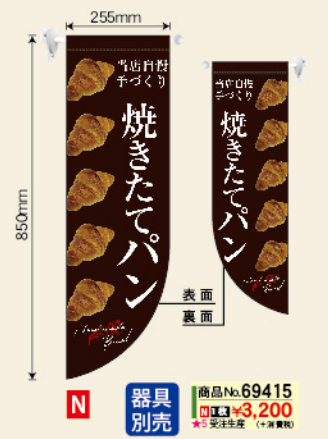

シートをめくって貼りたい箇所をアド
ファイルに挟み込みます。透明度が高い
のでガラス面に貼れば両面表示も簡単
です!

この間に紙を
挟むだけで完了!

A4サイズの
出力物がすっきり
収まります!

- 使い方もアイデア次第**
- お店のメニュー掲示に
 - イベントの告知に
 - アルバイトの募集に
 - メモボードの代わりに

らくらくクリアポケット

A3対応縦横兼用 サイズ：W440×H336mm

A3サイズ 縦横兼用

変型両面フラッグ

サイズ：約 W255×H850mm
素材：遮光ツイル製

N 1枚 ¥3,800
★5 受注生産 (+消費税)

遮光性に優れた両面用生地
裏表どちらも正面から見たデザインを印刷することが出来ます。厚手の生地なので独特の重量感もあり、より高級感を演出しています。耐久性も高く耐光性に優れた昇華転写で印刷しましたので長くご愛用頂けます。

遮光両面フラッグ

サイズ：約 W255×H850mm 素材：遮光ツイル製

両面印刷 **器具別売**

のぼり用ポール

3mスタンダードタイプ (横棒850mmタイプ)

■商品仕様
サイズ:1.6~3m 横棒:850mm
直径:22mm 重量:約650g

1.6~3m 横棒 850mm
φ22mm スタンダード

横棒850mm

白 商品 No. 398
青 商品 No. 397
緑 商品 No. 396
黒 商品 No. 395

1本 ¥1,200
通常在庫品 (+消費税)