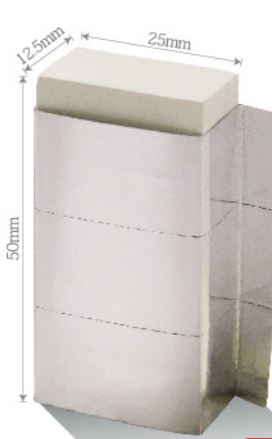

B 1本 ¥960 (+消費税)
通常在庫品

ティッシュペーパーや乾いた布で、はしから少しずつ表面を傷つけないように拭き取ってください。

文字が消えにくくなった場合は、ティッシュペーパーや乾いた布を折り返し、きれいな面をあててください。表面の粉もできるだけ取り除いてください。

最後にウェットティッシュ等で水拭きするときれいに仕上がります。

パステルチョコ

全15色

サイズ:W25×D12.5×H50mm 材質:パラフィン **P 1個 ¥200** (+消費税) 通常在庫品