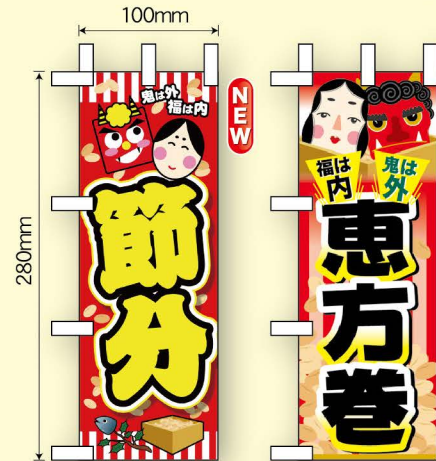

商品No.60557
1枚 ¥2,800
通常在庫品 (+消費税)

ハーフのぼり サイズ：W300×H900mm 素材：ポリエステル製

商品No.24325
1枚 ¥1,800
★2受注生産 (+消費税)

商品No.60558
1枚 ¥1,800
★2受注生産 (+消費税)

ミニのぼり サイズ：W100×H280mm 素材：ポリエステル製

商品No.24326
1枚 ¥840
★4受注生産 (+消費税)

商品No.60559
1枚 ¥840
★4受注生産 (+消費税)

福を呼び春を招く、家族みんな
で恵方巻を食べて節分を楽しめ
ることをアピールしましょう！

パネル サイズ：W900×H300mm 厚さ：5mm 素材：発泡スチロールパネル

器具別売 片面印刷

商品No.24327
1枚 ¥3,800
★5受注生産 (+消費税)

商品No.60561
1枚 ¥3,800
★5受注生産 (+消費税)

横幕 サイズ：W1800×H600mm 素材：ポリエステル製

商品No.24328
1枚 ¥2,400
★2受注生産 (+消費税)