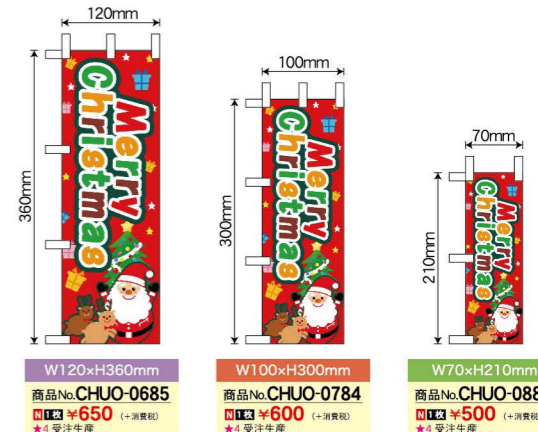

#### 関連器具

**W120 × H360 mm**  
商品No. 4192  
¥450 (+消費税) 通常在庫品

●サイズ：W150×H440mm  
●素材：樹脂製 ※ウェイト付き

**W100 × H300 mm**  
商品No. 4190  
¥350 (+消費税) 通常在庫品

●サイズ：W120×H340mm  
●素材：樹脂製 ※ウェイト付き

**W70 × H210 mm**  
商品No. 409  
¥400 (+消費税) 通常在庫品

●サイズ：W100×H300mm  
●素材：樹脂製 ※ウェイト付き

### 04 ミニのぼり 全3サイズ

サイズ：W120×H360mm / W100×H300mm / W70×H210mm  
素材：ポリエステル製