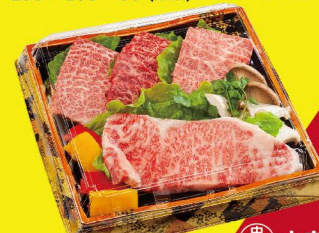

天城

HS天城 20-4
かなえ金-BK
258×258×33 (mm)

ワンランク上の高級感!

中央化学株式会社

受注生産注意事項 *印は受注生産品、もしくは取寄商品です。★の後の数字は納期を表します。★1はご注文の翌日出荷、★2は翌々日出荷です。(休業日は納期に含まれません)