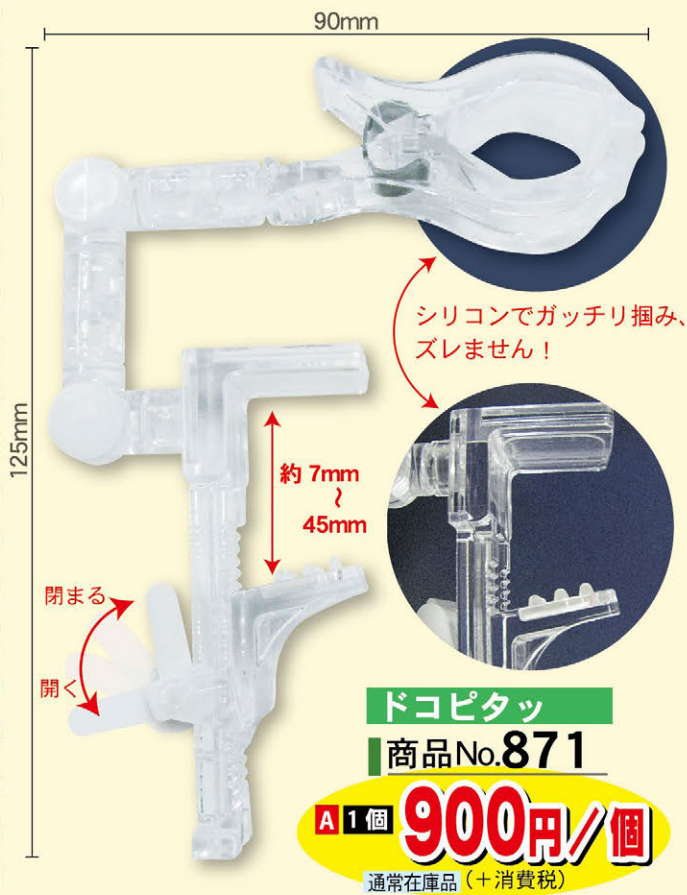

新発売!!

どこでもピッタリ固定!

取付簡単!今まで無かった便利な商品が登場!!

ちょっとした凹凸があれば、しっかり固定できます。今まで取り付けに苦労していた場所へストレスフリーで、簡単設置!見た目良く取り付けできる点も◎!!

### セット内容

素材	本体 PC
サイズ	全長 約 160mm
発注ロット	1 個~
納期	1 週間

2 個使用で約 600g ほどのタペストリーを支えることができます。

●取り付け幅を自在に調整可能。

取付可能幅 / 約 7~45mm

●お問い合わせ先

※カタログの色や形は実物の商品と若干異なる場合があります。予めご了承ください。

受注生産注意事項 ★印は受注生産品、もしくは取寄商品です。★の後の数字は納期を表します。★1はご注文の翌日出荷、★2は翌々日出荷です。(休業日は納期に含まれません)

## A型ボードにPOPを設置

ボードを読んでもらう為のアイキャッチを設置することが可能！

## タペストリーを壁へ固定

厚みが不確定な壁に対しても調整可能な優れもの！