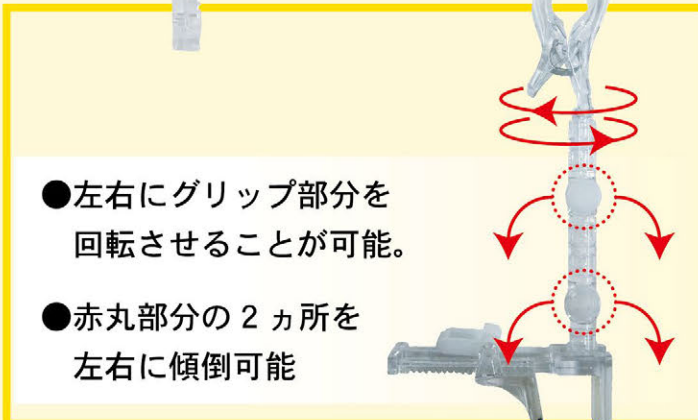

新発売!!

どこでもピッタリ固定!

取付簡単!今まで無かった便利な商品が登場!!

ちょっとした凹凸があれば、しっかり固定できます。今まで取り付けに苦労していた場所へストレスフリーで、簡単設置!見た目良く取り付けできる点も◎!!

### セット内容

素材	本体 PC
サイズ	全長 約 160mm
発注ロット	1 個~
納期	1 週間

2 個使用で約 600g ほどのタペストリーを支えることができます。

●取り付け幅を自在に調整可能。

取付可能幅 / 約 7~45mm

●お問い合わせ先

※カタログの色や形は実物の商品と若干異なる場合があります。予めご了承ください。

受注生産注意事項 ★印は受注生産品、もしくは取寄商品です。★の後の数字は納期を表します。★1はご注文の翌日出荷、★2は翌々日出荷です。(休業日は納期に含まれません)