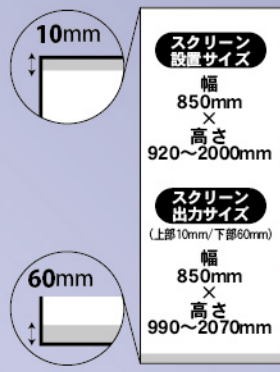

取っ手付きで注水時の移動も楽です。

スクリーン
850mm
幅タイプ

片面
両面
OK

スクリーンサイズ/H920~2000mm まで調整可能

身長 160cm

出力サイズ

器具の内部に入る部分までデザイン(塗り足し)が必要です。出力サイズは、種類によって異なりますので下記サイズを十分にお確かめください。

スクリーンの高さは、器具の内部に入る部分(上部10mm、下部60mm)を含み**990~2070mm**です。設置の際見える部分の高さは**920~2000mm**です。

スクリーンは別売りです

屋外くんネオ
商品No. **3299**
¥48,000
通常在庫品 (+消費税)

梱包サイズ
1台 1010×370×151mm

<サイズ>
器具組立：W875×H985~2030×D350mm
スクリーン：W850×H920~2000mm
<素材> アルミニウム、樹脂
<重量> 約7kg
<タンク> 約8.5L

セット内容 ※専用ケース付き

取扱説明書
組み立て方法についてイラスト付きで説明をしています。