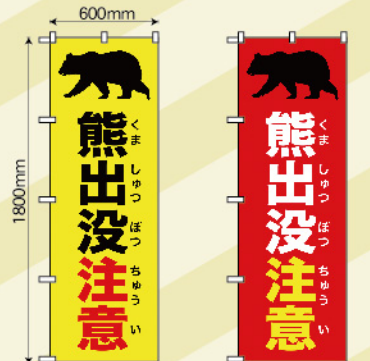

近年出没の多い野生動物対策に、
注意喚起のぼりを作りました！

野生動物注意

●サイズ：W600×H1800mm ●素材：ポリエステル製

商品No.GNB-6775
G1枚 ¥2,400
★2受注生産 (+消費税)

商品No.GNB-6776
G1枚 ¥2,400
★2受注生産 (+消費税)

商品No.GNB-6777
G1枚 ¥2,400
★2受注生産 (+消費税)

商品No.GNB-6778
G1枚 ¥2,400
★2受注生産 (+消費税)