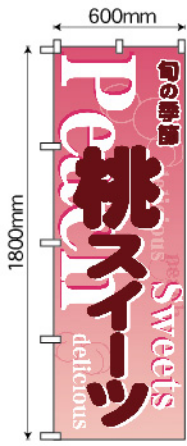

商品No.54507
N1枚 ¥2,400
★2 受注生産 (+消費税)