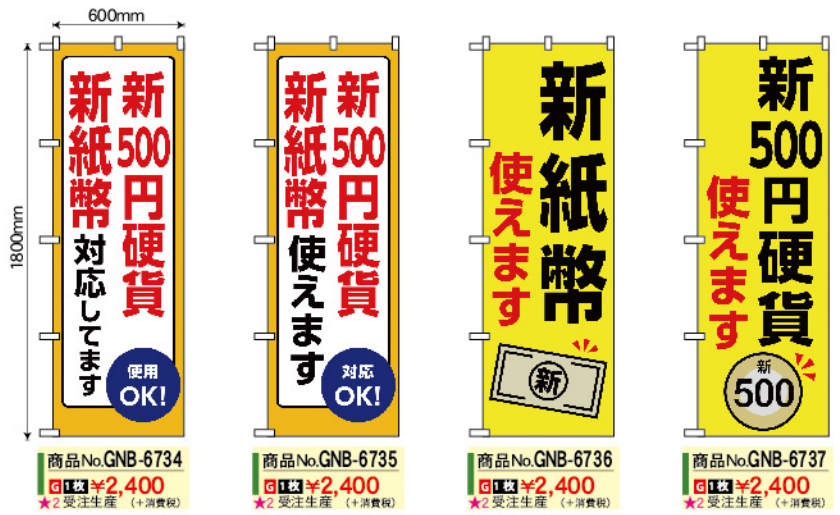

新紙幣 新硬貨 のぼり

●サイズ：W600×H1800mm
●素材：ポリエステル製

※色や形は実物の商品と若干異なる場合があります。予めご了承ください。

受注生産注意事項 ★印は受注生産品、もしくは取寄商品です。★の後の数字は納期を表します。★1はご注文の翌日出荷、★2は翌々日出荷です。(休業日は納期に含まれません)