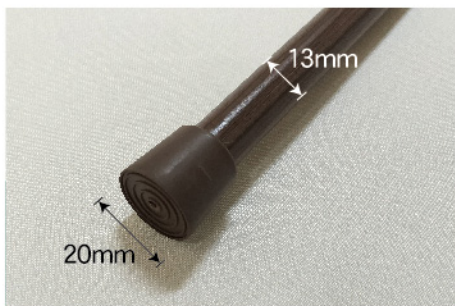

134  
cm

200  
cm

組立て簡単、差し込むだけ！

# スチールのれん棒

のれんや横幕の設置に！

## 簡単差し込むだけ

必要な長さ分、差し込んで繋げるだけなので、簡単に組立ができます。

商品No. 1948

🇯🇵1本 ¥900 (+消費税) 通常在庫品

●サイズ：W1340mm / W2000mm

●材質：スチール、ゴム

※のれん棒の太さは、約φ13mmです。

※色や形は実物の商品と若干異なる場合があります。予めご了承ください。

受注生産注意事項 ★印は受注生産品、もしくは取寄商品です。★の後の数字は納期を表します。★1はご注文の翌日出荷、★2は翌々日出荷です。(休業日は納期に含まれません)