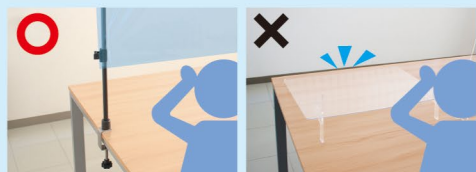

Point.1

クランプ式でしっかり固定

机にしっかりと固定できるので、倒れたりせず、安心してご使用できます。

飛沫ガードセット

アクリル板

Point.2

シートの位置を変えられる

パイプ固定部品の位置をずらしてシートを自由な位置に取り付けられます。