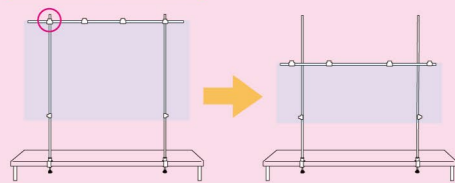

### クランプ式でしっかり固定

机にしっかりと固定できるので、倒れたりせず、安心してご使用できます。

飛沫ガードセット

アクリル板

### シートの位置を変えられる

パイプ固定部品の位置をずらしてシートを自由な位置に取り付けられます。