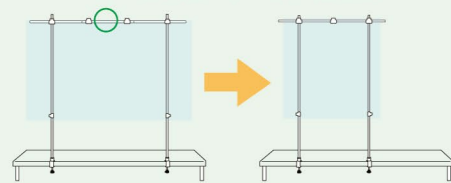

### シートの位置を変えられる

パイプ固定部品の位置をずらしてシートを自由な位置に取り付けられます。

### 幅を小さくできる継ぎ足し式

→1本抜く パイプを1本抜けば幅を小さくできます。

外寸約 W2070~約1420mm