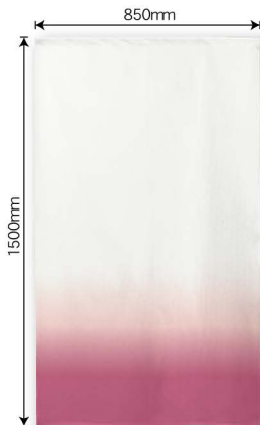

市松柄レース

インテリアのれん

サイズ:W850×H1500mm 棒袋40mm
 素材:ポリエステル100%

1枚 ¥4,800
 ★7 受注生産 (+消費税)

市松柄レース

市松模様が入っている程よい透け感が特徴の生地です。軽くて柔らかく、圧迫感が少ないのれんに仕上がります。

プリントのれん特徴

商品はすべて割れの無いのれんです。ハサミで切ってもほつれない。カットラインが真ん中にありますので、お好みで切ってください。

裏面はプリントされません

掲載している商品はすべて片面印刷となりますので、予めご了承ください。

グラデーションピンク

No.44628

JAN 4539681446280

3色グラデーション青

No.44629

JAN 4539681446297