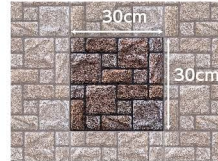

Package パッケージ

Front

Back

3枚1セット (同柄が3枚1セットです。)
1辺が30cmの正方形のパネルのため、
失敗することなく簡単に貼り付けが
出来ます。

※ご使用の際には、パネルの天地にお気をつ
けください。色の濃い方を下にして接着し
てください。
※再剥離可能ですが、設置面の素材或使用状
況によりできない場合もございます。

商品名：らくらくデコレーション 3Dウォールパネル 各種
サイズ：約30×30cm
材質：本体 / PVC 粘着剤 / アクリル系接着剤 裏面フィルム / PET
耐熱温度：50℃

Good Point らくらくデコレーション 3Dウォールパネルのここが凄い!

リアルな凹凸

実際に凹凸があるパネルにリアルな印刷が施された仕様なので、まるで本物の素材のような印象があります。

※パネルを強く押すと凹んで戻らなくなる恐れがございます。ご注意ください。

リアルな陰影

パーツ1つ1つに陰影が表現されており、実際に貼った際によりリアルな印象を与えます。

※パネルには天地があります。色の濃い方を下にして接着してください。

加工可能

カッターナイフなどで簡単に切断できるので、壁の大きさに合わせてカットしてご使用いただけます。

※凹凸部分の切り口は空洞になっています。
※切り口で手を切らないようご注意ください。

貼り付け楽々

パネルは1辺30cmの正方形で強度があるので、簡単に失敗することなく連続して貼り付けることが可能です。

道具不要

パネル裏面に粘着剤が付いているので、特別な道具は不要です。すぐに貼り付け可能です。

※ご使用前に24時間の試し貼りを必ず行ってください。壁の材質によっては剥がれ落ちる場合がございます。