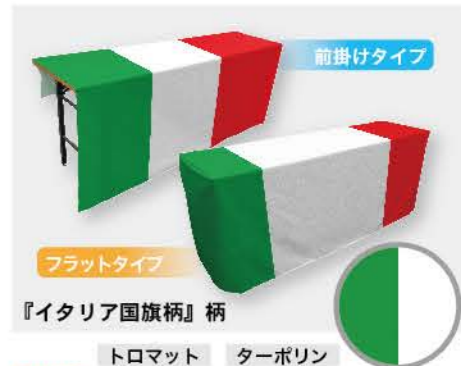

フラットタイプ

『レンガとツタ』柄

前掛けタイプ	トロマット	ターポリン
	商品No. 19821	商品No. 19884
フラットタイプ	商品No. 19851	商品No. 19917

フラットタイプ

『白レンガとツタ』柄

前掛けタイプ	トロマット	ターポリン
	商品No. 19822	商品No. 19885
フラットタイプ	商品No. 19852	商品No. 19918

フラットタイプ

『イタリア国旗柄』柄