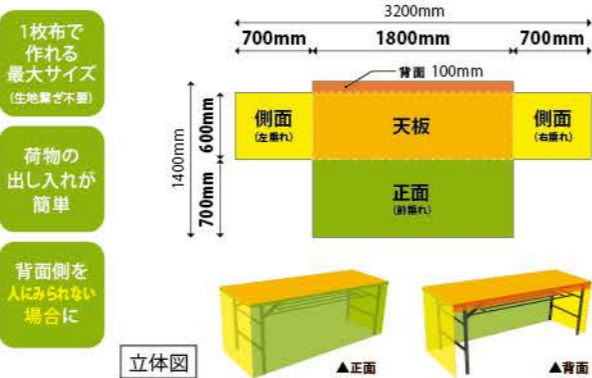

厚手なので屋外で使用する場合におすすめです。耐候性・耐水性に優れているビニール系の素材です。

平仕立て/テーブルクロス

1番定番な形です。基本は1枚の布でできており、メディアの高さが生地幅を超える場合は生地繋ぎをします。BOX仕立てとは異なり、平らな状態のため、異なるサイズのテーブルにも使用できます。背面の長さを変えることで荷物を隠すことができます。

定番

基本は1枚布

異なるサイズのテーブルにも使える

BOX仕立て/テーブルカバー

テーブルサイズに合わせて箱型に縫製する形です。全ての角を縫い合わせているため、角がスッキリします。テーブルサイズに合わせて縫製するため、異なるサイズのテーブルには使用できません。背面の長さを変えることで荷物を隠すことができます。

テーブルサイズに合わせて縫製

全ての角がスッキリ

異なるサイズのテーブルには使えない

仕立て

平仕立て/テーブルクロス

背面高さが100mmのタイプ
W3200×H1400mm

BOX仕立て/テーブルカバー

背面高さが100mmのタイプ
W1800×H700mm×D600mm 背面100

02 ポケット付きテーブルクロス

TABLE CLOTH

ポケット無しの場合

ポケット付きの場合

テーブルクロスにポケットを付けて、
小物や資料をきれいに収納！

資料の収納場所に最適です

筆記用具の予備の収納場所としてご使用いただけます

500ml ペットボトルを入れることができます

他にも 即売会・サンプル配布・各種キャンペーンなど、様々な場面でご使用いただけます

抽選会

お弁当販売

会社説明会

※対荷重はテーブルクロスの形状によって異なります。重たい物を入れすぎるとテーブルクロスがずれる恐れがあります。
※ポケットの柄と本体の柄のデザインが繋がるものは出来かねます。予めご了承ください。

一般的な折り畳みテーブルの場合… 実際に使用するテーブル・使用場面を想定して決めていただくとスムーズです！
(サイズ: 幅1800×奥行600×高さ700mm) そこで大きく3タイプの形をご紹介します。