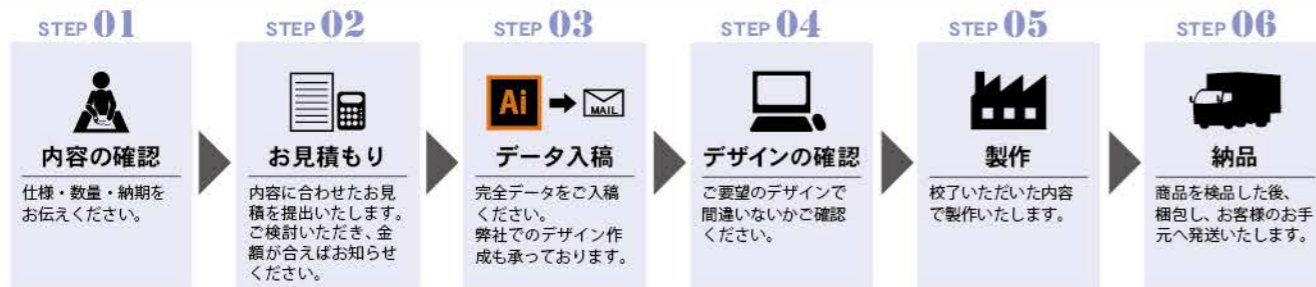

ご依頼の流れ

※別途お見積もりいたします。