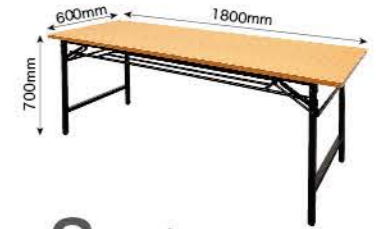

実際に使用するテーブル・使用場面を想定して決めていただくとスムーズです！そこで大きく3パターンに分けた使用スタイルをご紹介します。

使い方は大きく分けて**3パターン**

例1

かぶせて止める簡単タイプ
(生地サイズ: 1800×1400mm)

テーブルにかぶせて止めるだけ手軽に雰囲気を変えたい時に！

例2

机に合わせて折り込むタイプ
(生地サイズ: 3200×1400mm)

ゆとりを持たせたサイズで作成様々な机に対応可能です。