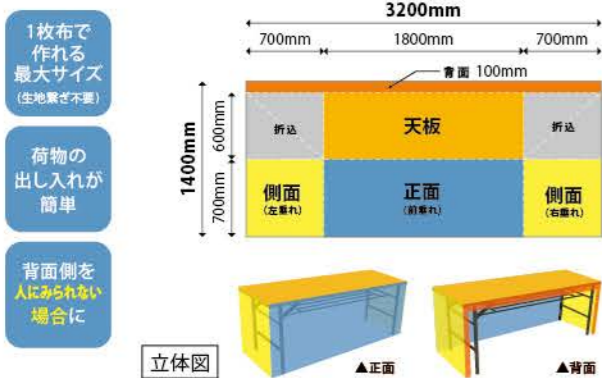

厚手なので屋外で使用する場合におすすめです。耐候性・耐水性に優れているビニール系の素材です。

平仕立て/テーブルクロス

1番定番な形です。基本は1枚の布でできており、メディアの高さが生地幅を超える場合は生地繋ぎをします。BOX仕立てとは異なり、平らな状態のため、異なるサイズのテーブルにも使用できます。背面の長さを変えることで荷物を隠すことができます。

定番

基本は1枚布

異なるサイズのテーブルにも使える

BOX仕立て/テーブルカバー

テーブルサイズに合わせて箱型に縫製する形です。全ての角を縫い合わせているため、角がスッキリします。テーブルサイズに合わせて縫製するため、異なるサイズのテーブルには使用できません。背面の長さを変えることで荷物を隠すことができます。

テーブルサイズに合わせて縫製

全ての角がスッキリ

異なるサイズのテーブルには使えない

仕立て

平仕立て/テーブルクロス

背面高さが100mmのタイプ
W3200×H1400mm

BOX仕立て/テーブルカバー

背面高さが100mmのタイプ
W1800×H700mm×D600mm 背面100

02 ポケット付きテーブルクロス

TABLE CLOTH

ポケット無しの場合

ポケット付きの場合

テーブルクロスにポケットを付けて、
小物や資料をきれいに収納！

資料の収納場所に最適です

筆記用具の予備の収納場所としてご使用いただけます

500ml ペットボトルを入れることができます

他にも 即売会・サンプル配布・各種キャンペーンなど、様々な場面でご使用いただけます

抽選会

お弁当販売

会社説明会

※対荷重はテーブルクロスの形状によって異なります。重たい物を入れすぎるとテーブルクロスがずれる恐れがあります。
※ポケットの柄と本体の柄のデザインが繋がるものは出来かねます。予めご了承ください。

一般的な折り畳みテーブルの場合… 実際に使用するテーブル・使用場面を想定して決めていただくとスムーズです！
(サイズ: 幅1800×奥行600×高さ700mm) そこで大きく3タイプの形をご紹介します。