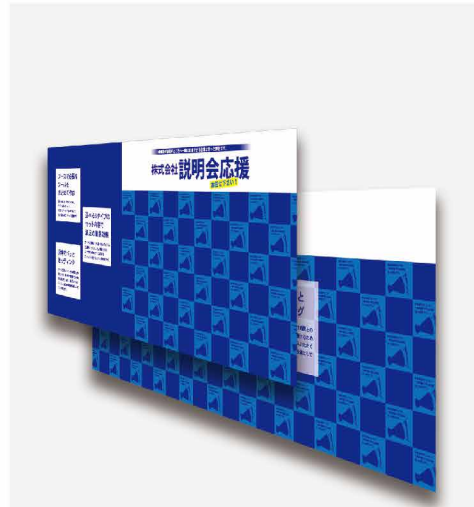

効果的なプロモーションツール

Promotion tool

幕

広い面積で視覚に訴えかけます。
クリップで挟むだけで簡単に取り付け可能です。

サイズ：⊕ W4500×H2100mm **ライト**
⊗ W5400×H2100mm **プレミアム**
素材：トロピカル

ライト **プレミアム**