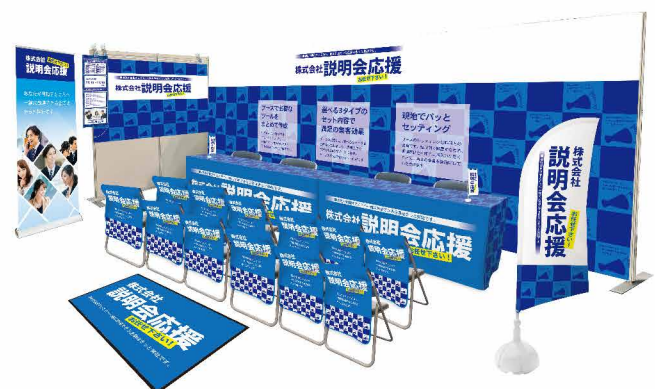

P.5 プレミアムパック

贅沢なアイテム数で
他社に差をつけたい方