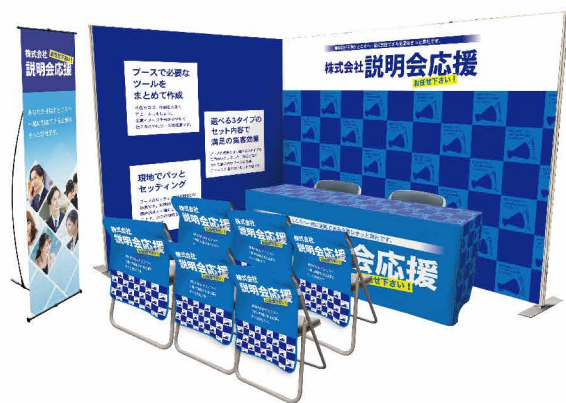

# 展示会・説明会パック

役立つツールで効果的なセット提案

*Exhibition・Information session pack*

アイテムの数や種類を3つのパックに分けてご用意いたしました。  
使用シーンやコストに合わせて好きなパックを選べるので、  
簡単に魅力的なブースを演出することができます。

*Light pack*

*Basic pack*

*Premium pack*

コストを抑えて本格的なブースへ

奥行きを感じる立体的な空間

豊富なアイテム数で他社に差をつける

ブースの規模によって選べる3種のパックをご用意いたしました。  
周囲と差をつけ魅力的なブースを演出できるセット内容です。

### P.3 ライトパック

コストを抑えて  
本格的なブースにしたい方