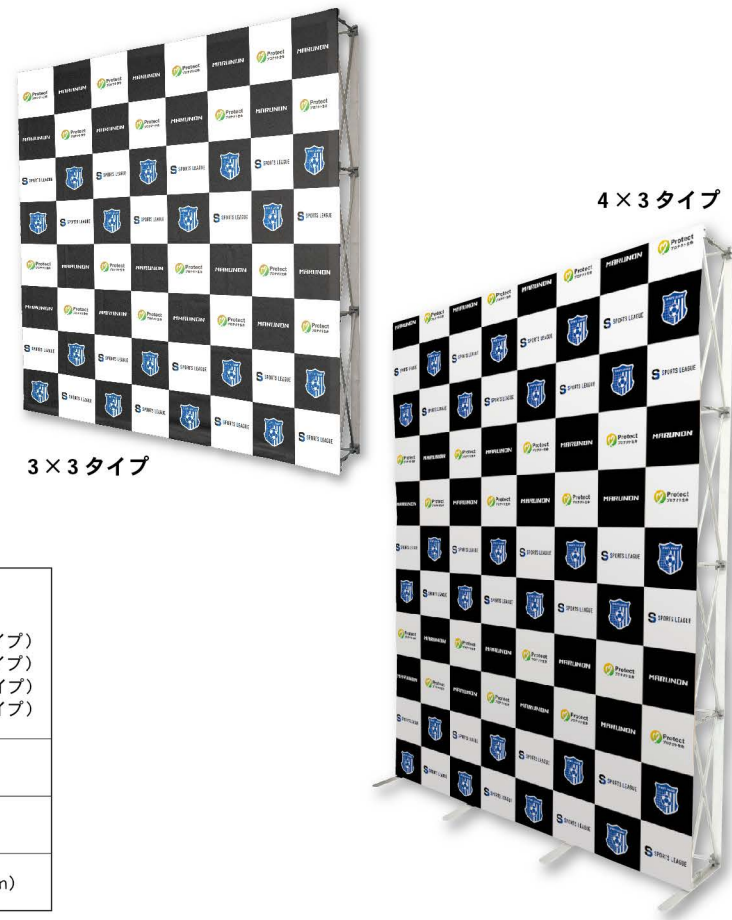

22 | STICKER・NUNOHARE [ステッカー・ぬのはれ]

PCやキャリーバッグなどに貼ることのできる
定番のステッカーです。
ぬのはれは普段着やユニフォームにも
貼り付けられるので、より統一感を
出すことが可能です。

ステッカー	
サイズ	W210×H148mm～
素材	中長期塩ビ
ロット	10枚～
仕様	強粘着再剥離

ぬのはれ	
サイズ	W210×H148mm～
素材	ヌノハレ
ロット	10枚～
仕様	弱粘性再剥離

23 | RBP [らくらくバックパネル]

楽に設置・収納ができ、楽に持ち運びができる屋内用のバックパネルです。サイズの選びしろが多く、ブースのサイズに合わせてお選びいただけます。

サイズ	本体サイズ：W2265×H2265×D295mm(3×3タイプ) W2265×H3005×D295mm(4×3タイプ) メディアサイズ：サイドなし W2265×H2265mm(3×3タイプ) サイドあり W2955×H2265mm(3×3タイプ) サイドなし W2265×H3005mm(4×3タイプ) サイドあり W2955×H3005mm(4×3タイプ)
素材	アルミ、ABS樹脂
ロット	1台～
仕様	専用ケース付、付属マジックテープ(長さ約14m、幅50mm)

24 | BANNER SCREEN α [バナースクリーンα]

パーツが少なく持ち運びや組み立てが簡単なバナースクリーンです。しっかりした造りの脚は安定感抜群なため、長期的なイベントにもピッタリのアイテムです。

サイズ	本体サイズ：W1430～2540×H1075～2590mm メディアサイズ：W1300～2440×H1000×2400mm
素材	アルミ、スチール
ロット	1台～
仕様	専用ケース付