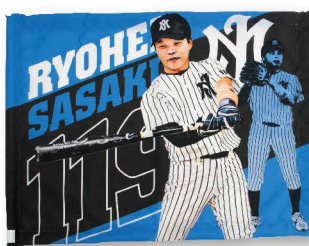

サイズ	W330×H750mm、W330×H330mm
素材	グラフィックタオル
ロット	1枚～
仕様	上部棒袋、塩ビパイプ・紐付

08 | 3WAY FLAG [3WAYフラッグ]

両手で持って選手を応援できる「ゲートフラッグ」、片手で振って選手を応援できる「フラッグ」、さらに壁掛けもできる「タペストリー」と、付属のパイプを取り付ける場所を変えることで3つの異なる使い方が可能です。

サイズ	W500×H380mm
素材	ポンジ
ロット	1枚～
仕様	上下左右棒袋、塩ビパイプ2本・バックル2個・紐1本付

ゲートフラッグ

フラッグ

タペストリー

10 | MINI BANNER [ミニのぼり]

器具と組み合わせることで自立可能なミニサイズののぼりです。グッズの中でもスペースを取らないことからインテリアグッズとしてよく採用されています。

サイズ	W100mm×H300mm
素材	ポンジ
ロット	1枚～
仕様	ヒートカット、左チチ(上3箇所、左4箇所)

09 | BIG FLAG [ビッグフラッグ]

応援で目立つこと間違いなしな大きなフラッグです。丸型やユニフォーム型などの、変型での作成も可能で、チームのエンブレムやユニフォームを取り入れればオリジナリティを演出できます。

サイズ	W3000×H3000mm、W5000×H5000mm
素材	ポリエステル
ロット	1枚～
仕様	フルカラー、生地繋ぎ

11 | HAPPI COAT [ハッピー]

選手の写真や口上、グラデーションの印刷が可能で応援の際のインパクトは抜群です。また普段着の上から着用するので会場での着替えも簡単に済ませることが出来ます。

サイズ	フリー(身幅:600mm、着丈:800mm 袖幅:300mm、袖口:300mm、襟幅:60mm)
素材	トロピカル、スエード
ロット	1枚～
仕様	帯無し