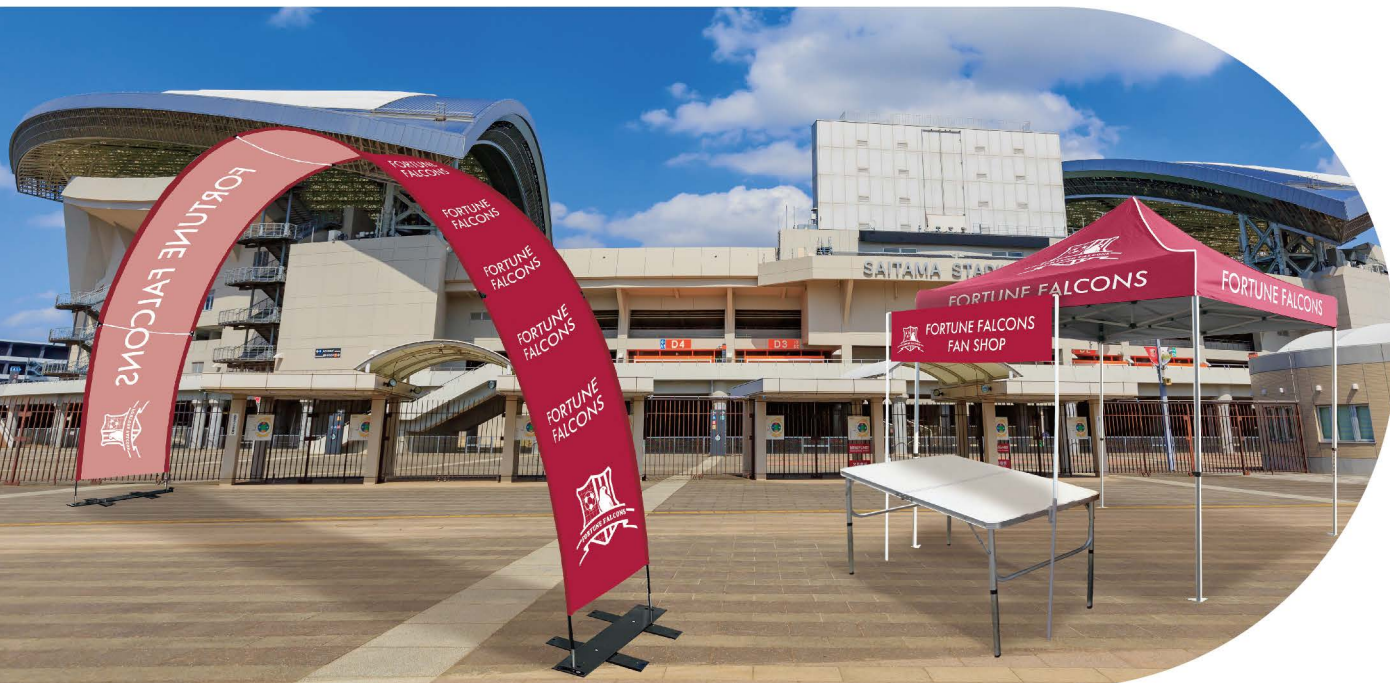

**NEW
SELECT**
SPORTS GOODS vol.3

**NEW
SELECT**
SPORTS GOODS vol.3

SUPPORT GOODS & FAN GOODS

VENUE DECORATION & PROMOTIONAL ITEMS

01 | FACE TOWEL [フェイスタオル]

全面フルカラーで1枚から作成可能な、日常的に使うことの多いポピュラーなサイズのタオルです。
販売用の応援グッズや、会場で配布を行うノベルティなど、様々な用途で活躍します。