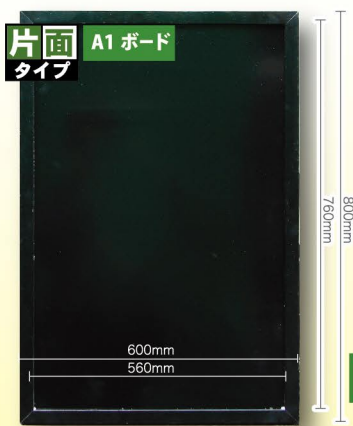

高質良品 A型ボードフレーム

大変ご好評いただいておりますA型ブラックボードが装いも新たにリニューアルです！フレーム部分の木材の角をR型に処理し、より親しみやすいフレンドリーなデザインになりました。マグネットが使えるなどの機能はそのままに、新装されたA型ボードを是非ご利用ください。

■店頭の販促を任せるのに十分な大きさと高級感のあるブラックが共存した A 型ボード

2016年
6/1 発売

- 材質**
- ボード面 : 表面処理鋼板
 - 芯材 : MDF
 - フレーム : 松
 - 金具・ビス : スチール

■ 厚み : 50mm (収納時)

■ 重量 : 5510g

両面タイプ | 商品No.4850
P 1台 **¥9,800**

通常在庫品 (+消費税)

使用可能	マグネット	ボードマーカー	パステルチョーク	ダストレスチョーク
	●	●	×	×

■イーゼル派はもちろん、壁に立てかけても使えます

ブラックボード(ブラックフレーム)

P

より使いやすい丈夫なボードを研究し、改良を重ねることで誕生させた高品質かつ安価な販促用ブラックボードです。

らくらく三角イーゼル

人気 No.1

サイズ比較

商品No.23957
P 1枚 **¥2,800**

通常在庫品 (+消費税)

価格に自信あり

※ボードとイーゼルは別売りになります。