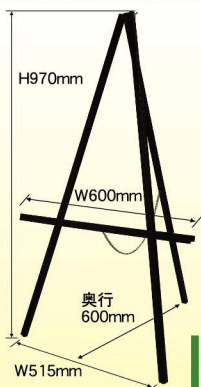

■ 厚み : 50mm (収納時)

■ 重量 : 5510g

両面タイプ | 商品No.4850
P 1台 **¥9,800**

通常在庫品 (+消費税)

使用可能	マグネット	ボードマーカー	パステルチョーク	ダストレスチョーク
	●	●	×	×

■イーゼル派はもちろん、壁に立てかけても使えます

ブラックボード(ブラックフレーム)

P

より使いやすい丈夫なボードを研究し、改良を重ねることで誕生させた高品質かつ安価な販促用ブラックボードです。

らくらく三角イーゼル

人気 No.1

サイズ比較

商品No.23957
P 1枚 **¥2,800**

通常在庫品 (+消費税)

価格に自信あり

※ボードとイーゼルは別売りになります。