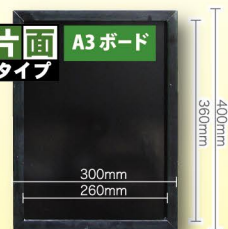

■ 厚み : 50mm (収納時)

■ 重量 : 5510g

両面タイプ | 商品No.4850
P 1台 **¥9,800**

通常在庫品 (+消費税)

使用可能	マグネット	ボードマーカー	パステルチョーク	ダストレスチョーク
	●	●	×	×

■イーゼル派はもちろん、壁に立てかけても使えます

ブラックボード(ブラックフレーム)

P

商品No.50084
P 1枚 **¥4,800**

通常在庫品 (+消費税)

P

商品No.50085
P 1枚 **¥2,800**

通常在庫品 (+消費税)

P

商品No.50086
P 1枚 **¥1,400**

通常在庫品 (+消費税)

- 使用可能**
- | | | | |
|-------|---------|----------|-----------|
| マグネット | ボードマーカー | パステルチョーク | ダストレスチョーク |
| ● | ● | × | × |
- 材質**
- ボード面 : 表面処理鋼板
 - 芯材 : MDF
 - フレーム : 松
 - 紐 : ポリプロピレン (PP)
 - ネジ付きフック : スチール

より使いやすい丈夫なボードを研究し、改良を重ねることで誕生させた高品質かつ安価な販促用ブラックボードです。

らくらく三角イーゼル

人気 No.1

サイズ比較

商品No.23957
P 1枚 **¥2,800**

通常在庫品 (+消費税)

価格に自信あり

※ボードとイーゼルは別売りになります。