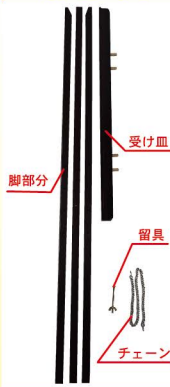

- 使用可能**
- | | | | |
|-------|---------|----------|-----------|
| マグネット | ボードマーカー | パステルチョーク | ダストレスチョーク |
| ● | ● | × | × |
- 材質**
- ボード面 : 表面処理鋼板
 - 芯材 : MDF
 - フレーム : 松
 - 紐 : ポリプロピレン (PP)
 - ネジ付きフック : スチール

より使いやすい丈夫なボードを研究し、改良を重ねることで誕生させた高品質かつ安価な販促用ブラックボードです。

らくらく三角イーゼル

人気 No.1

サイズ比較

商品No.23957
P 1枚 **¥2,800**

通常在庫品 (+消費税)

価格に自信あり

※ボードとイーゼルは別売りになります。

解体図

卓上イーゼル

No.50086のブラックボードにピッタリのイーゼルです！

サイズ比較

商品No.7342
B 1台 **¥3,200**

通常在庫品 (+消費税)